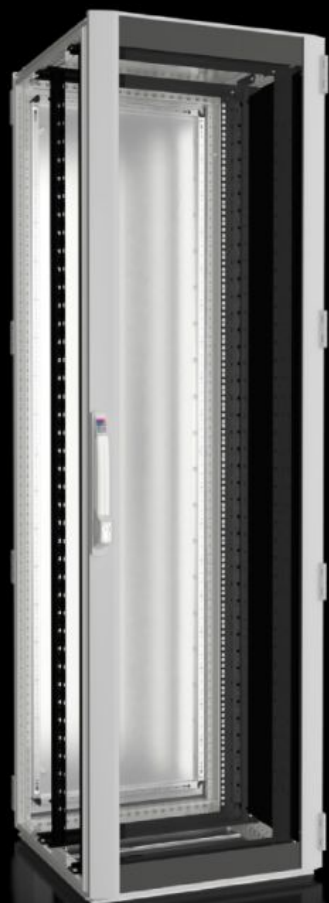

Rittal – The System.

Faster – better – everywhere.

DK 5529.131

Skříně pro datové sítě/serverové skříně TS IT

Stát: 21.6.2026 (Zdroj: rittal.com/cz-cs)

ENCLOSURES

POWER DISTRIBUTION

CLIMATE CONTROL

IT INFRASTRUCTURE

SOFTWARE & SERVICES

FRIEDHELM LOH GROUP