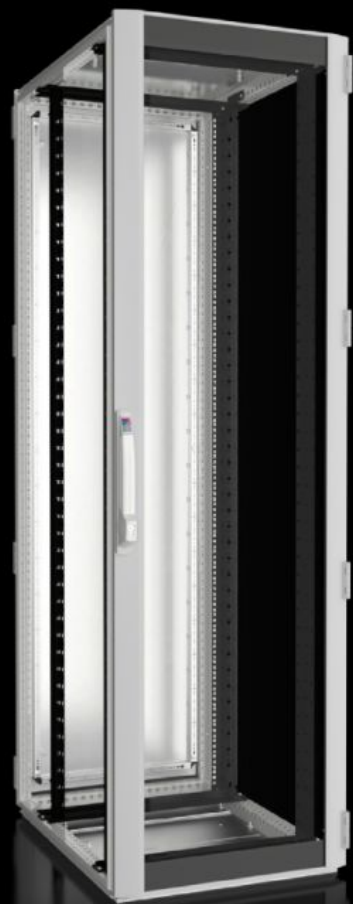

Rittal – The System.

Faster – better – everywhere.

DK 5530.131

Skříně pro datové sítě/serverové skříně TS IT

Stát: 21.6.2026 (Zdroj: rittal.com/cz-cs)

ENCLOSURES

POWER DISTRIBUTION

CLIMATE CONTROL

IT INFRASTRUCTURE

SOFTWARE & SERVICES

FRIEDHELM LOH GROUP