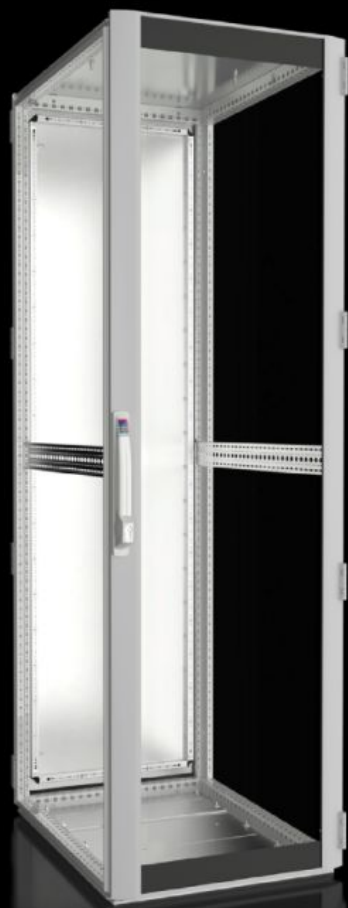

Rittal – The System.

Faster – better – everywhere.

DK 5530.790

Skříně pro datové sítě/serverové skříně TS IT

Stát: 21.6.2026 (Zdroj: rittal.com/cz-cs)

ENCLOSURES

POWER DISTRIBUTION

CLIMATE CONTROL

IT INFRASTRUCTURE

SOFTWARE & SERVICES

FRIEDHELM LOH GROUP