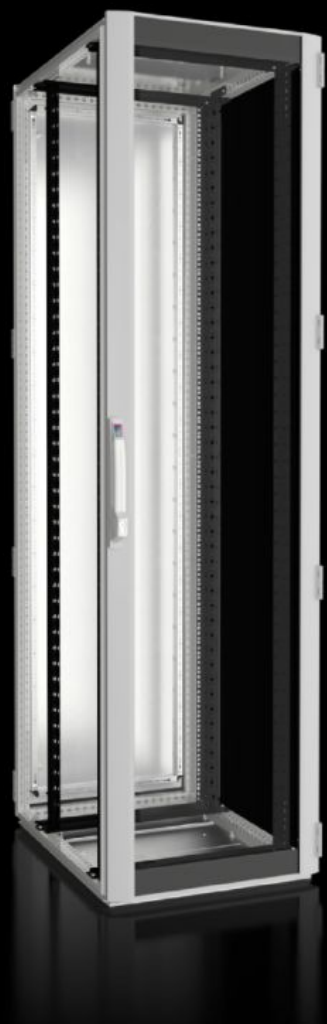

Rittal – The System.

Faster – better – everywhere.

DK 5531.131

Skříně pro datové sítě/serverové skříně TS IT

Stát: 21.6.2026 (Zdroj: rittal.com/cz-cs)

ENCLOSURES

POWER DISTRIBUTION

CLIMATE CONTROL

IT INFRASTRUCTURE

SOFTWARE & SERVICES

FRIEDHELM LOH GROUP