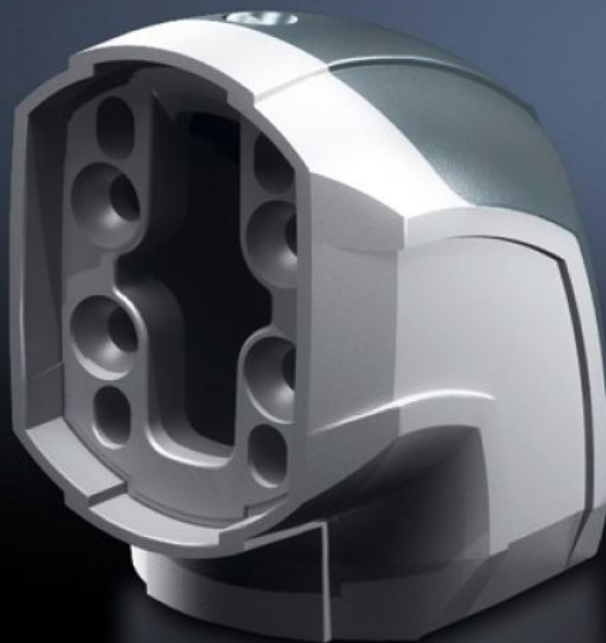

Rittal – The System.

Faster – better – everywhere.

CP 6206.600 Úhelník 90° CP 60

Stát: 13.5.2026 (Zdroj: rittal.com/cz-cs)

ENCLOSURES

POWER DISTRIBUTION

CLIMATE CONTROL

IT INFRASTRUCTURE

SOFTWARE & SERVICES

FRIEDHELM LOH GROUP