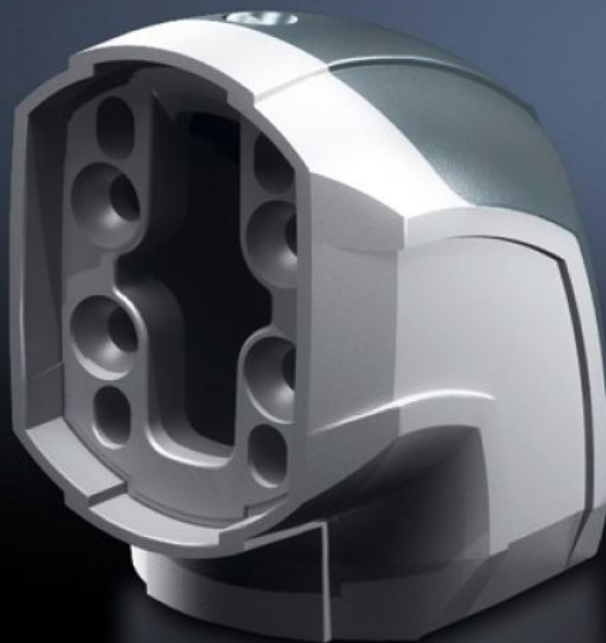

Rittal – The System.

Faster – better – everywhere.

CP 6206.600 Úhelník 90° CP 60

Stát: 13.5.2026 (Zdroj: rittal.com/cz-cs)

ENCLOSURES

POWER DISTRIBUTION

CLIMATE CONTROL

IT INFRASTRUCTURE

SOFTWARE & SERVICES

FRIEDHELM LOH GROUP

CP 6206.600 - Úhelník 90° CP 60

Pro spojení horizontálních a vertikálních prvků nosných ramen. Snímatelný kryt pro jednoduché protažení kabelů.

Funkce

Obj. číslo	CP 6206.600
Popis výrobku	Pro spojení horizontálních a vertikálních prvků nosných ramen. Snímatelný kryt pro jednoduché protažení kabelů.
Materiál	Úhelník: hliníkový odlitek Kryt: plast
Barva	Úhelník: RAL 7035 Kryt: RAL 7024
Rozsah dodávky	Těsnění Seřizovací šrouby Závitořezné šrouby pro upevnění nosného profilu
Rifid y/n	Ano
Balení	1 ks
Netto hmotnost	1,35 kg
Brutto hmotnost	1,524 kg
Číslo celní sazby	79070000
ETIM 9	EC000882
ECLASS 8.0	27400556

Funkce

Popis výrobku

CP-C 60 Úhelník 90°

Schválení

Vysvětlení

Prohlášení výrobce