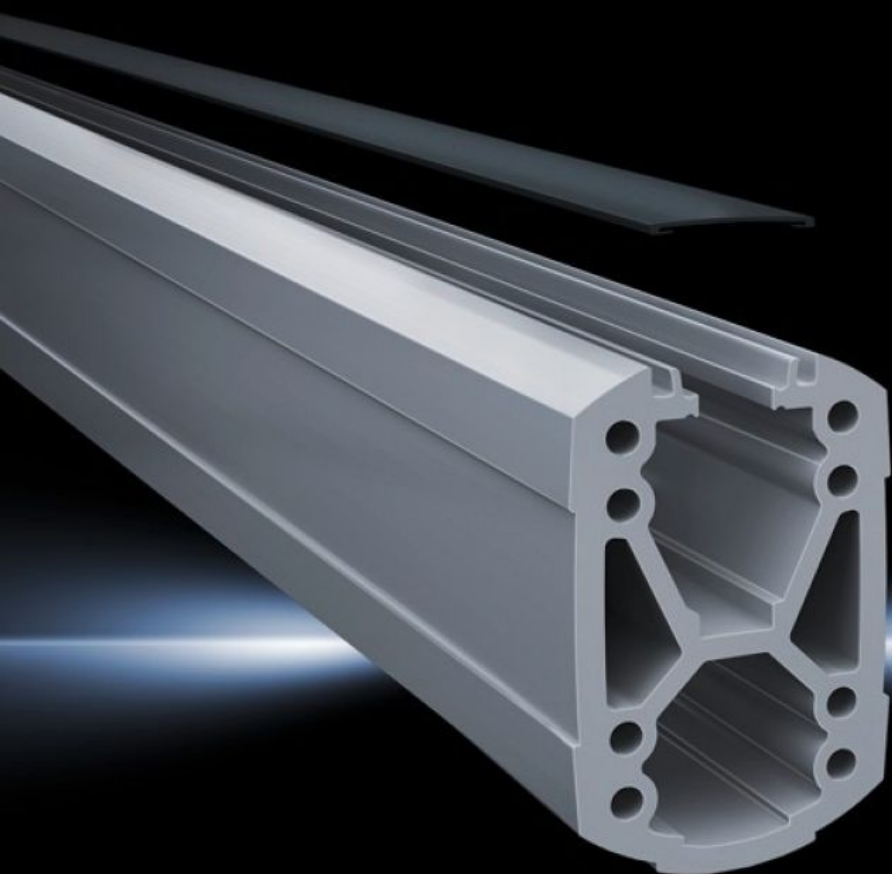

Rittal – The System.

Faster – better – everywhere.

CP 6212.210

Nosný profil CP 120

Stát: 10.9.2025 (Zdroj: rittal.com/cz-cs)

ENCLOSURES

POWER DISTRIBUTION

CLIMATE CONTROL

IT INFRASTRUCTURE

SOFTWARE & SERVICES

FRIEDHELM LOH GROUP