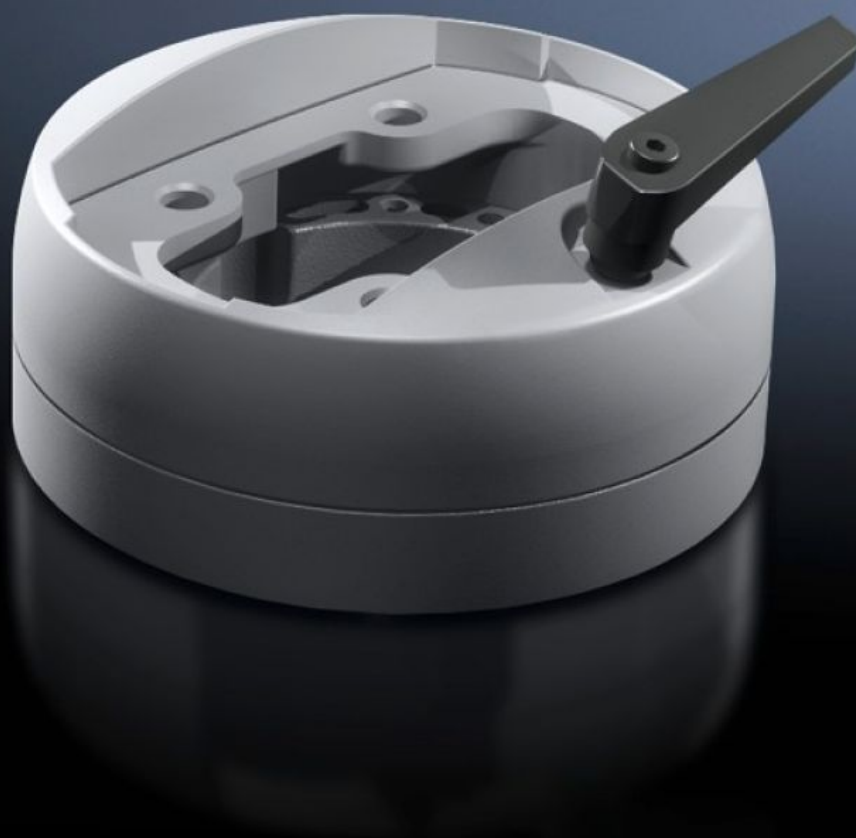

Rittal – The System.

Faster – better – everywhere.

CP 6212.300 Spojka CP 120

Stát: 28.6.2026 (Zdroj: rittal.com/cz-cs)

ENCLOSURES

POWER DISTRIBUTION

CLIMATE CONTROL

IT INFRASTRUCTURE

SOFTWARE & SERVICES

FRIEDHELM LOH GROUP