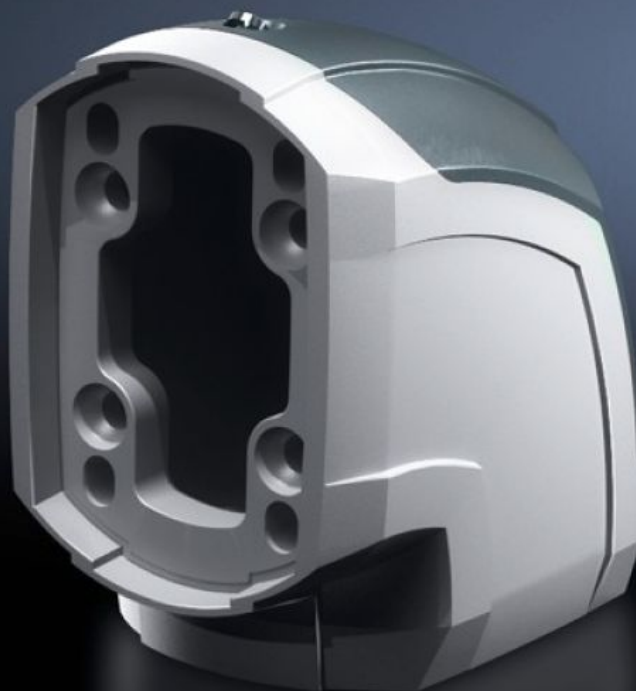

Rittal – The System.

Faster – better – everywhere.

CP 6212.600

Úhelník 90° CP 120

Stát: 15.5.2026 (Zdroj: rittal.com/cz-cs)

ENCLOSURES

POWER DISTRIBUTION

CLIMATE CONTROL

IT INFRASTRUCTURE

SOFTWARE & SERVICES

FRIEDHELM LOH GROUP