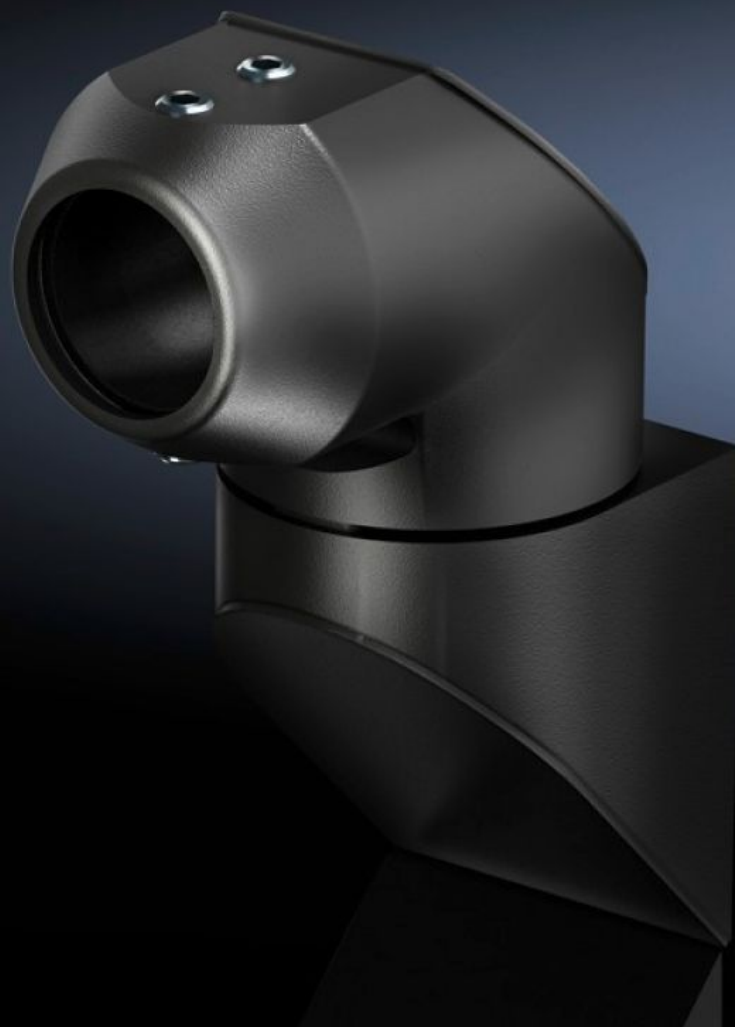

Rittal – The System.

Faster – better – everywhere.

CP 6501.150

Nástěnný kloub CP 40, z oceli

Stát: 10.7.2026 (Zdroj: rittal.com/cz-cs)

ENCLOSURES

POWER DISTRIBUTION

CLIMATE CONTROL

IT INFRASTRUCTURE

SOFTWARE & SERVICES

FRIEDHELM LOH GROUP

CP 6501.150 - Nástěnný kloub CP 40, z oceli

K otočnému upevnění systému nosných ramen na svislé plochy.

Funkce

Obj. číslo	CP 6501.150
Materiál	Hliníkový odlitek
Povrch	Strukturovaná prášková barva
Barva	RAL 7024
Otočné/s nastavitelným sklonem	Ano
Rotation angle/swivel area	cca 330°, za předpokladu, že se horní kloub může volně pohybovat
Balení	1 ks
Netto hmotnost	2,119 kg
Brutto hmotnost	2,128 kg
Číslo celní sazby	76169990
ETIM 9	EC000882
ECLASS 8.0	27400556
Popis výrobku	CP 40 Otočný kloub vertikální, RAL7023