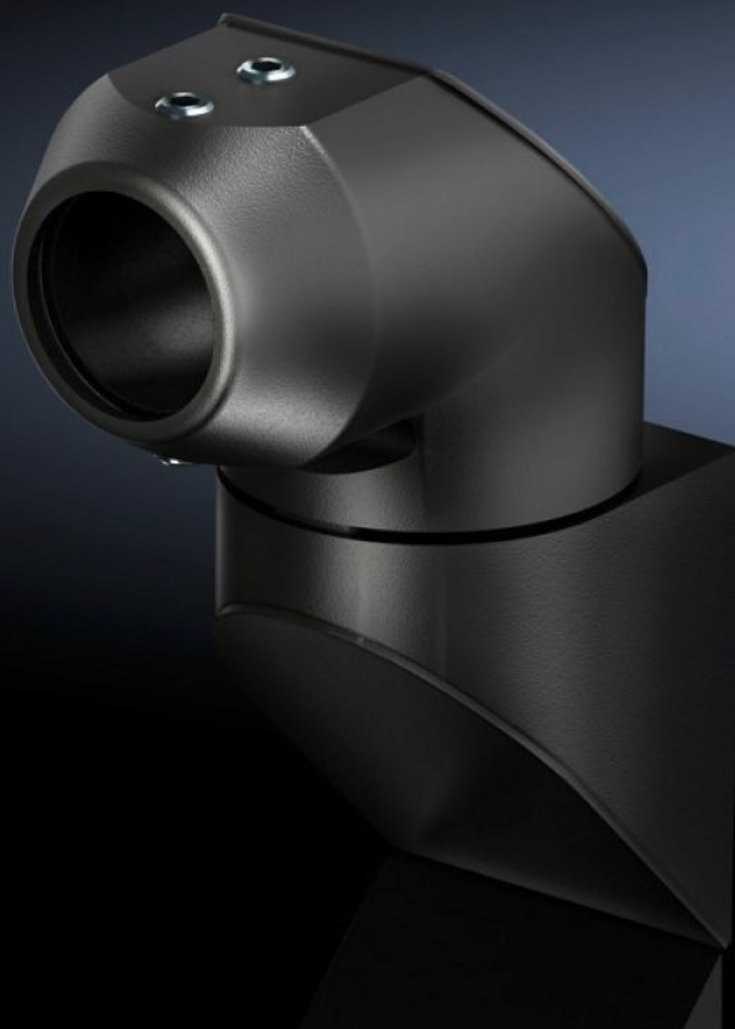

**Rittal – The System.**

Faster – better – everywhere.

**CP 6501.150**

**Nástěnný kloub CP 40, z oceli**

Stát: 7.4.2026 (Zdroj: [rittal.com/cz-cs](http://rittal.com/cz-cs))

ENCLOSURES

POWER DISTRIBUTION

CLIMATE CONTROL

# CP 6501.150 - Nástěnný kloub CP 40, z oceli

K otočnému upevnění systému nosných ramen na svislé plochy.

## Funkce

Obj. číslo	CP 6501.150
Materiál	Hliníkový odlitek
Povrch	Strukturovaná prášková barva
Barva	RAL 7024
Otočné/s nastavitelným sklonem	Ano
Rotation angle/swivel area	cca 330°, za předpokladu, že se horní kloub může volně pohybovat
Balení	1 ks
Netto hmotnost	2,119 kg
Brutto hmotnost	2,128 kg
Číslo celní sazby	76169990
ETIM 9	EC000882
ECLASS 8.0	27400556
Popis výrobku	CP 40 Otočný kloub vertikální, RAL7023