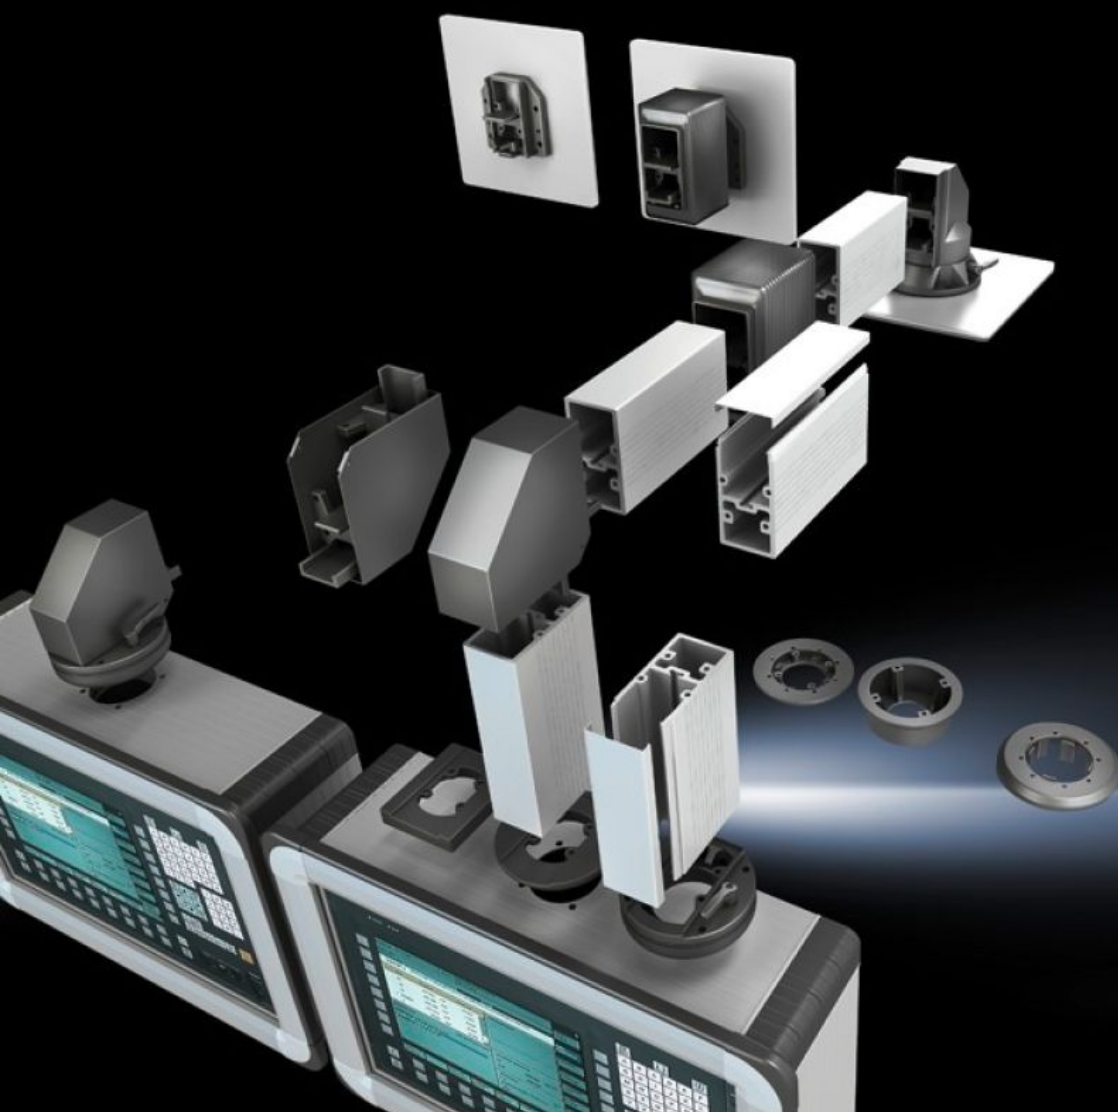

Rittal – The System.

Faster – better – everywhere.

CP 6521.010 Stěnové díly CP-L

Stát: 13.6.2026 (Zdroj: rittal.com/cz-cs)

ENCLOSURES

POWER DISTRIBUTION

CLIMATE CONTROL

IT INFRASTRUCTURE

SOFTWARE & SERVICES

FRIEDHELM LOH GROUP

CP 6521.010 - Stěnové díly CP-L

Nástěnné součásti pro systém nosných ramen CP-L

Funkce

Obj. číslo	CP 6521.010
Provedení	Nástěnný kloub CP-L
Barva	RAL 7024
Otočné/s nastavitelným sklonem	Ano
Balení	1 ks
Netto hmotnost	3 kg
Brutto hmotnost	3,241 kg
Číslo celní sazby	83024900
ECLASS 8.0	27400556