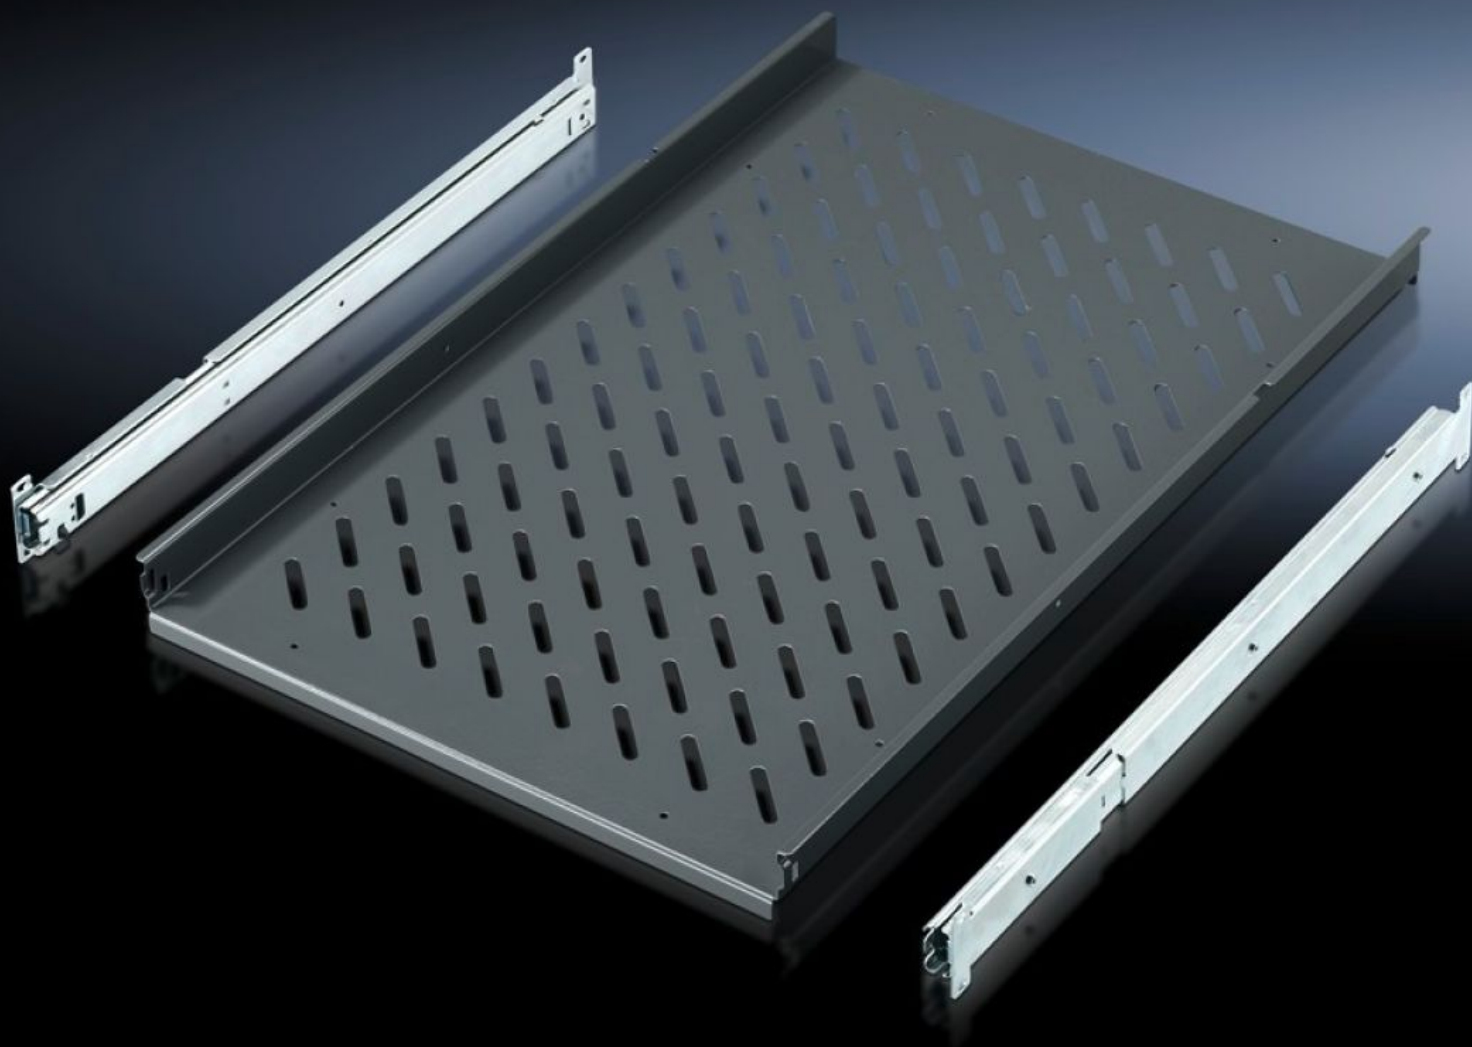

**Rittal – The System.**

Faster – better – everywhere.

**IW 6902.960**

**Přístrojová police, výsuvná**

Stát: 4.5.2026 (Zdroj: [rittal.com/cz-cs](http://rittal.com/cz-cs))

ENCLOSURES

POWER DISTRIBUTION

CLIMATE CONTROL

# IW 6902.960 - Přístrojová police, výsuvná pro TS, PC, IW

Pro přímou montáž na vertikální profil skříně TS, šířka skříně.

## Funkce

Obj. číslo	IW 6902.960
Popis výrobku	K přímé montáži na svislý profil skříně TS.
Materiál	Ocelový plech
Barva	RAL 7015
Rozsah dodávky	Včetně 2 teleskopických lišt
Zatížitelnost	30 kg plošné zatížení, statické
Poznámka	Pro skříně bez montážní desky
Poznámka k obj. č.	Lze je namontovat i do skříní na bázi TS, hlubokých 800 mm (zadní upevnění je výsuvné).
Využitelná plocha	Šířka: 465 mm Hloubka: 545 mm
Vhodné pro	Typ skříně: TS PC IW Šířka: = 600 mm Hloubka: = 600 mm = 800 mm
Balení	1 ks
Netto hmotnost	6,854 kg
Brutto hmotnost	7,215 kg
PCF/VE (Cradle-to-Gate)	29,7 kg CO2 eq (Cat B)
Upozornění ke třídě PCF	Kategorie B: hodnota PCF (Cradle-to-Gate) vypočtená přibližně na základě hmotnosti produktu a vlastního prohlášení
Číslo celní sazby	94039910
ETIM 9	EC002620

# Funkce

---

ECLASS 8.0

27189261

---

Popis výrobku

Přístrojová police IW, výsuvná, pro TS, PC, IW, pro hloubku skříně  
600 mm