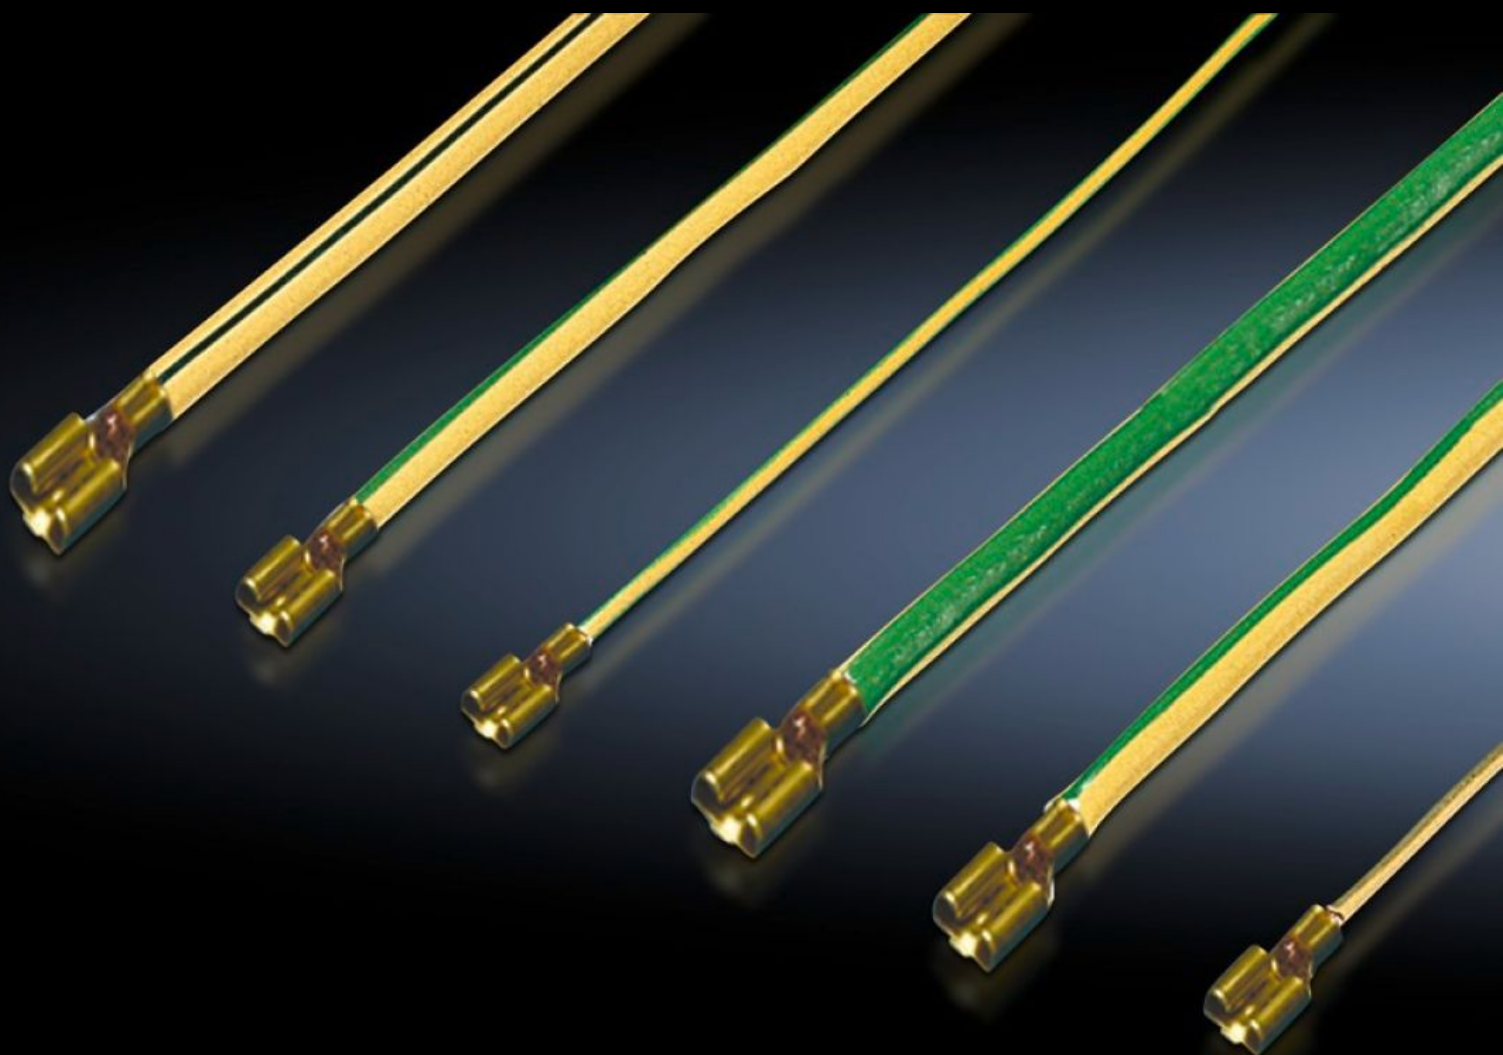

## TE 7000.675

# TE 7000.675 - Kompletní uzemňovací sada pro TE

Pro systémové uzemnění všech dílů skříně na její rám. Uzemňovací vodiče jsou připravené k připojení, opatřené plochými konektory Faston a mají odpovídající délku.

## Funkce

Obj. číslo	TE 7000.675
Popis výrobku	Pro systémové uzemnění všech dílů skříně na její rám. Uzemňovací vodiče jsou připravené k připojení, opatřené plochými konektory Faston a mají odpovídající délku.
Rozsah dodávky	4 uzemňovací vodiče, 300 mm 4 uzemňovací vodiče, 350 mm Včetně upevňovacího materiálu
Poznámka	Pokud bylo elektrikářem provedeno posouzení rizika na základě konečného použití a nebyl zjištěn zvýšený potenciál rizika, nejsou nutná žádná opatření k provedení ochranného uzemnění
Balení	1 ks
Netto hmotnost	0,2 kg
Brutto hmotnost	0,205 kg
Číslo celní sazby	73269098
ETIM 9	EC001503
ECLASS 8.0	27149219
Popis výrobku	Zemní sada pro TE Rack