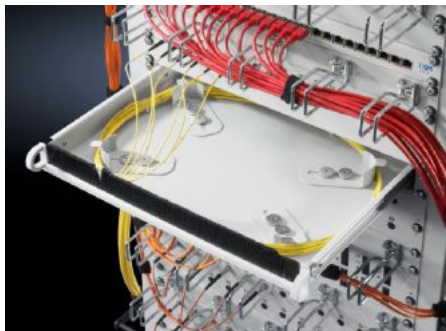

IT INFRASTRUCTURE

SOFTWARE & SERVICES

FRIEDHELM LOH GROUP

DK 7063.200 - Zásuvka 19" k uložení kabelových rezerv

Zásuvka 1 U pro uložení kabelových rezerv, kompaktní a bezpečná v rámci 19" rovin, lze namontovat mezi dvě 19" roviny, nezávisle na skříňovém systému.

Funkce

| | |
|--------------------------|--------------------------------------------------------------------------------------------------------------------------------------------------------------------------------------------------------|
| Obj. číslo | DK 7063.200 |
| Popis výrobku | Zásuvka 1 HE nabízí komfortní možnost uložení kabelových rezerv, uspořádaně, kompaktně a bezpečně v rámci 19" rovin. |
| Výhody | Na čelní straně s kartáčovou lištou k zavedení kabelů Lišta tvaru T v zadní části k uchycení kabelů Kruhové vedení vodičů bez nadměrného ohýbání na přestavitelných prvcích ve vnitřním prostoru |
| Oblasti použití | Lze namontovat mezi dvě 19" roviny Pro montáž na profilové lišty tvaru L, zahnuté profilové lišty nebo montážní rámy |
| Materiál | Ocelový plech |
| Barva | RAL 7035 |
| Rozsah dodávky | Zásuvka Teleskopické lišty Upeňovací materiál |
| Výškové moduly | 1 U |
| Vzdálenost mezi rovinami | 435 - 750 mm |
| Balení | 1 ks |
| Netto hmotnost | 5,858 kg |
| Brutto hmotnost | 6,166 kg |