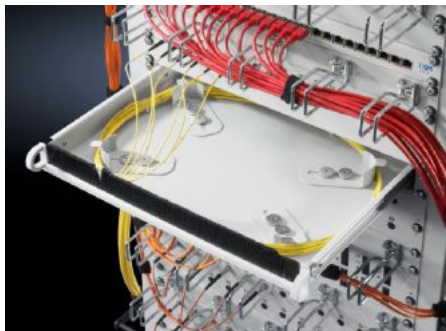

DK 7063.200 - Zásuvka 19" k uložení kabelových rezerv

Zásuvka 1 U pro uložení kabelových rezerv, kompaktní a bezpečná v rámci 19" rovin, lze namontovat mezi dvě 19" roviny, nezávisle na skříňovém systému.

Funkce

Obj. číslo	DK 7063.200
Popis výrobku	Zásuvka 1 HE nabízí komfortní možnost uložení kabelových rezerv, uspořádaně, kompaktně a bezpečně v rámci 19" rovin.
Výhody	Na čelní straně s kartáčovou lištou k zavedení kabelů Lišta tvaru T v zadní části k uchycení kabelů Kruhové vedení vodičů bez nadměrného ohýbání na přestavitelných prvcích ve vnitřním prostoru
Oblasti použití	Lze namontovat mezi dvě 19" roviny Pro montáž na profilové lišty tvaru L, zahnuté profilové lišty nebo montážní rámy
Materiál	Ocelový plech
Barva	RAL 7035
Rozsah dodávky	Zásuvka Teleskopické lišty Upeňovací materiál
Výškové moduly	1 U
Vzdálenost mezi rovinami	435 - 750 mm
Balení	1 ks
Netto hmotnost	5,858 kg
Brutto hmotnost	6,166 kg