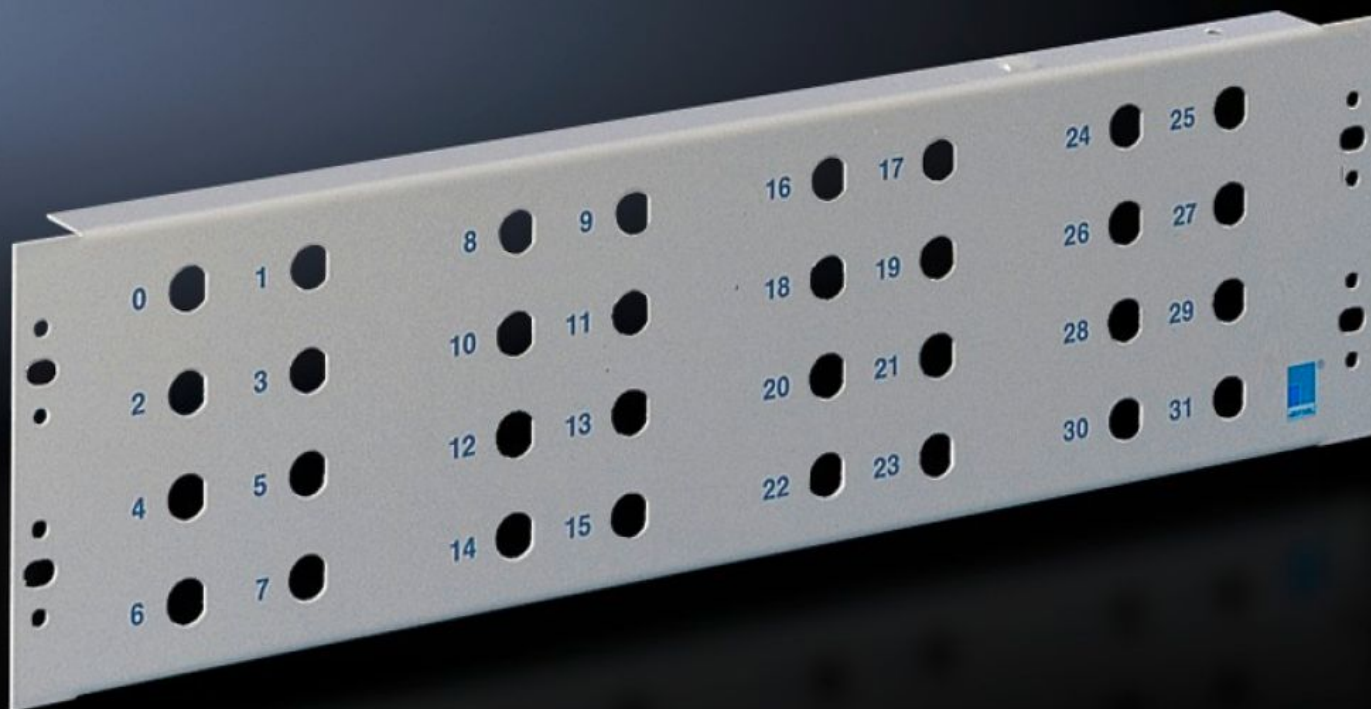

Rittal – The System.

Faster – better – everywhere.

DK 7069.535 Patch panel

Stát: 8.6.2025 (Zdroj: rittal.com/cz-cs)

ENCLOSURES

POWER DISTRIBUTION

CLIMATE CONTROL

IT INFRASTRUCTURE

SOFTWARE & SERVICES

FRIEDHELM LOH GROUP

DK 7069.535 - Patch panel pro osazení konektorů BNC (konstrukční provedení E)

S možností montáže kabelových třmenů.

Funkce

Obj. č.	DK 7069.535
Popis výrobku	S možností montáže kabelových třmenů DK 7610.000 nebo DK 7611.000.
Materiál	Ocelový plech
Barva	RAL 7035
Počet montážních míst	32
Počet montážních míst	:
Balení	1 ks
Netto hmotnost	1.03
Brutto hmotnost	1.067
Číslo celní sazby	94039910
EAN	4028177166349
ECLASS 8.0	19170112