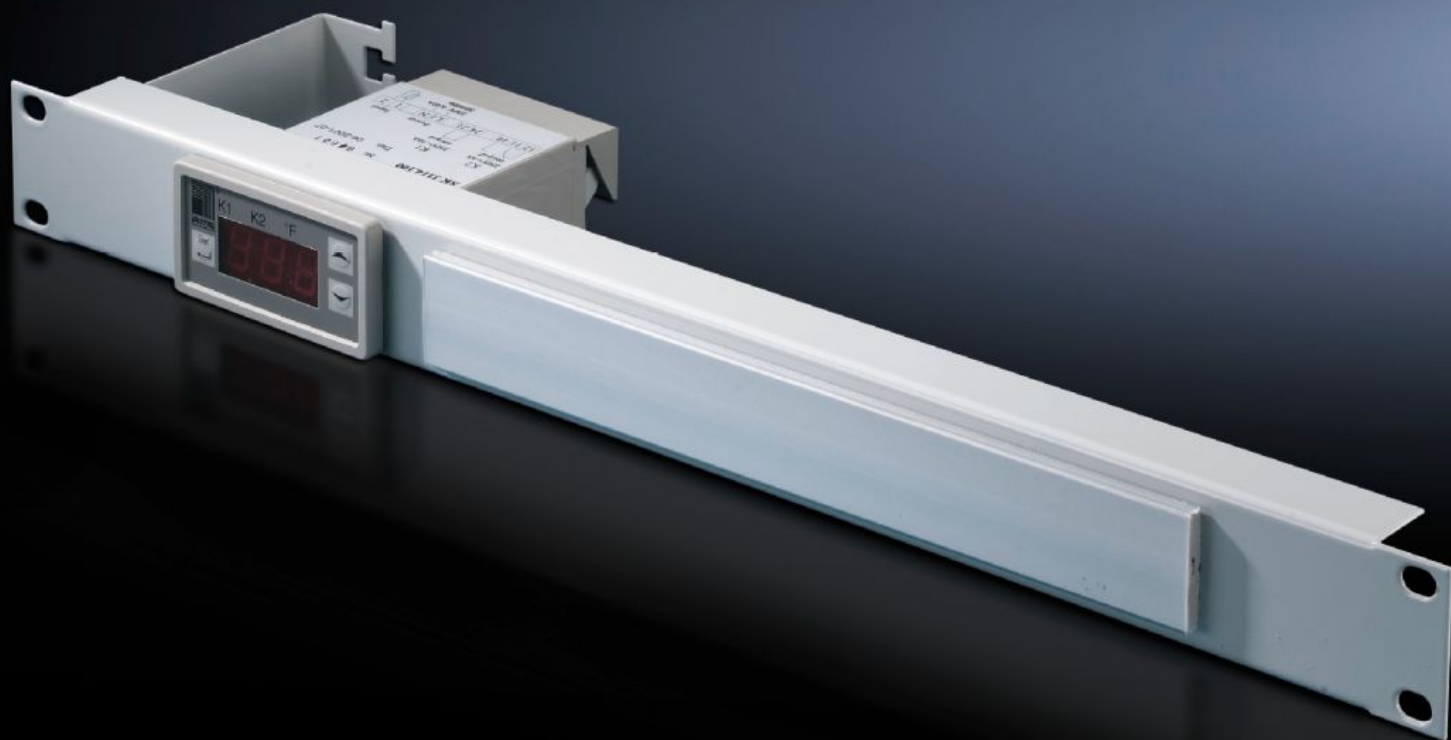

Rittal – The System.

Faster – better – everywhere.

SK 7109.035

**Digitální regulátor teploty, s
displejem, pro regulaci teploty
vnitřního prostoru rozváděčové
skříně**

ENCLOSURES

POWER DISTRIBUTION

CLIMATE CONTROL

IT INFRASTRUCTURE

SOFTWARE & SERVICES

FRIEDRICH LOH GROUP

SK 7109.035 - Digitální regulátor teploty, s displejem, pro regulaci teploty vnitřního prostoru rozváděčové skříně integrovaný do patch panelu 1 U

Funkce

Obj. číslo	SK 7109.035
Popis výrobku	Včetně upevnění pro připojovací kabel a uchycení popisovacího proužku.
Technické údaje	Třídílný 7segmentový displej Přepínání °C/°F S 1800 mm dlouhým čidlem NTC Dva výstupy relé jako přepínací a spínací kontakt (max. zatížení kontaktu 230 V, 6 A) Libovolně volitelná diference spínání
Barva	RAL 7035
Balení	1 ks
Rozsah regulace	5 °C...55 °C
Jmenovité provozní napětí	100 V - 230 V, 1~, 50 Hz/60 Hz 24 V - 60 V (DC)
Netto hmotnost	0,72 kg
Brutto hmotnost	0,86 kg
Číslo celní sazby	94039910
ETIM 9	EC004587
ETIM 8	EC004587
ECLASS 8.0	27210707
Popis výrobku	Panel 1U, digit.ukazatel