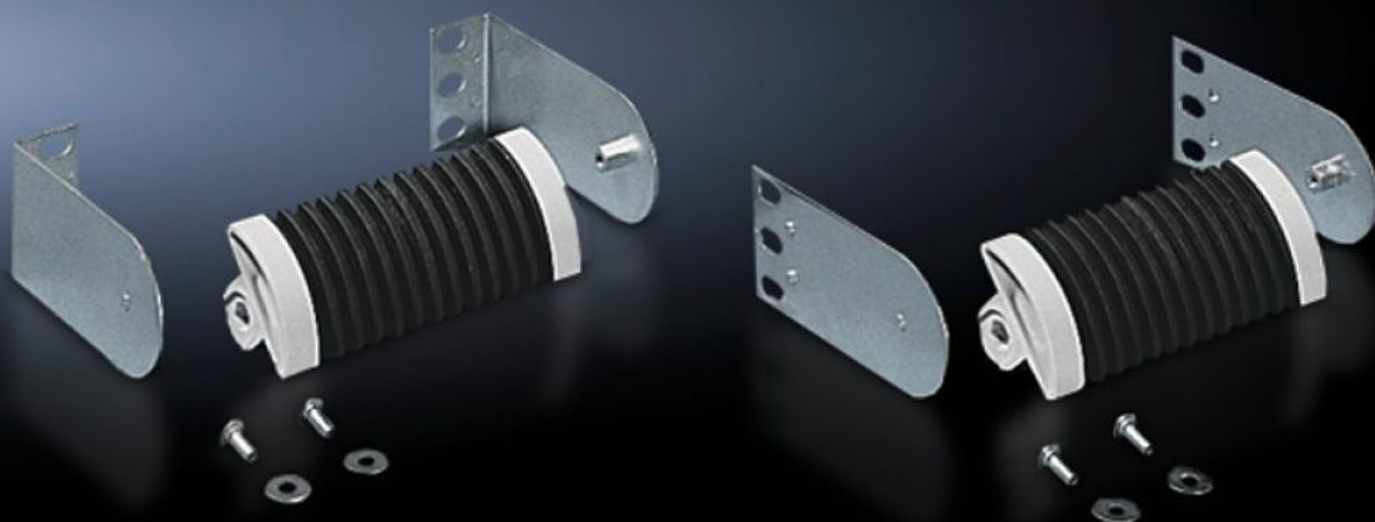

Rittal – The System.

Faster – better – everywhere.

DK 7116.500

Třmen pro vedení optických kabelů

Stát: 17.6.2026 (Zdroj: rittal.com/cz-cs)

ENCLOSURES

POWER DISTRIBUTION

CLIMATE CONTROL

IT INFRASTRUCTURE

SOFTWARE & SERVICES

FRIEDHELM LOH GROUP