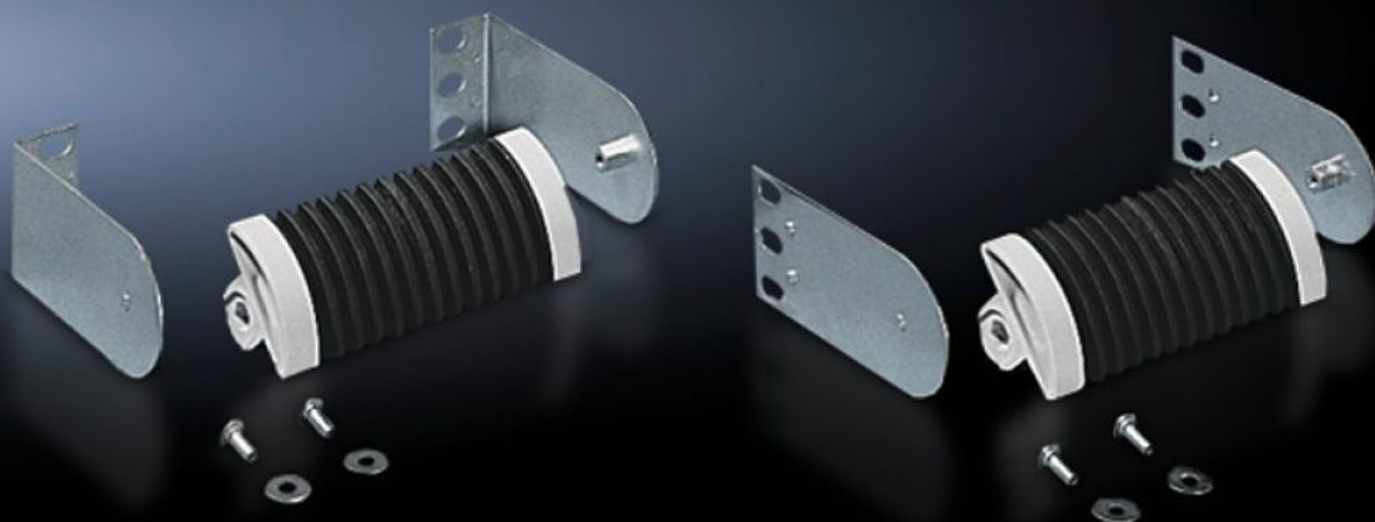

Rittal – The System.

Faster – better – everywhere.

DK 7116.500

Třmen pro vedení optických kabelů

Stát: 17.4.2026 (Zdroj: rittal.com/cz-cs)

ENCLOSURES

POWER DISTRIBUTION

CLIMATE CONTROL

IT INFRASTRUCTURE

SOFTWARE & SERVICES

FRIEDHELM LOH GROUP

DK 7116.500 - Třmen pro vedení optických kabelů

Pro vkládání optických ranžirovacích, resp. můstkových propojovacích kabelů do drážek vnitřního korpusu, gumový pás udrží různé optické kabely do Ø 4,5 mm.

Funkce

Obj. číslo	DK 7116.500
Popis výrobku	Do drážek vnitřní konstrukce se vkládají optické ranžirovací, resp. můstkové propojovací kabely. Pryžový pásek drží různé optické kabely do Ø 4,5 mm. Odlehčení tahu a poloměr ohybu jsou zajištěny.
Popis funkce	Příložené upevňovací úhelníky jsou univerzálně použitelné, v nejrůznějších montážních polohách lze optické kabely vést u patch panelu všemi směry: přímo u patch panelu, před patch panelem, bokem vedle patch panelu a za patch panelem.
Materiál	dvousložkový plast
Barva	Z vnější strany: RAL 7035 Vnitřní konstrukce: RAL 9005
Rozsah dodávky	2 vodící třmeny 2 ks pryžové pásky Sada pro řadové spojení Včetně upevňovacího materiálu
Rozměry	Délka: 120 mm