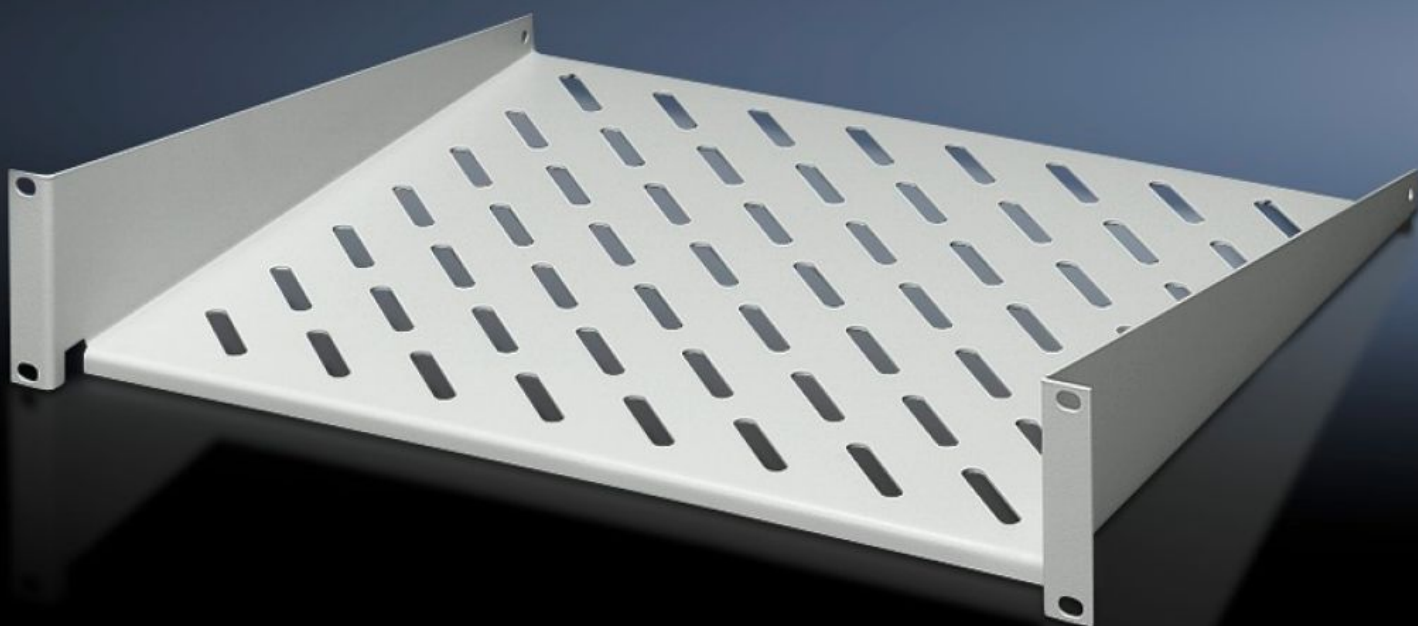

**Rittal – The System.**

Faster – better – everywhere.

**DK 7119.250**

**Přístrojová police, 2 U, pro pevnou montáž**

Stát: 21.5.2026 (Zdroj: [rittal.com/cz-cs](http://rittal.com/cz-cs))

ENCLOSURES

POWER DISTRIBUTION

# DK 7119.250 - Přístrojová police, 2 U, pro pevnou montáž

Přístrojová police 2 U, pevná montáž k upevnění na systémovém děrování 19" Zatížitelnost: 25 kg.

## Funkce

Obj. číslo	DK 7119.250
Provedení	palcové provedení
Popis výrobku	K montáži na jednu montážní rovinu 19".
Materiál	Ocelový plech
Povrch	S nástřikem
Barva	RAL 7035
Zatížitelnost	25 kg plošné zatížení, statické
Poznámka	Kombinace s teleskopickými lištami není možná.
Rozměry	Šířka: 482,6 mm Hloubka: 250 mm
Balení	1 ks
Netto hmotnost	1,92 kg
Brutto hmotnost	2,003 kg
PCF/VE (Cradle-to-Gate)	9 kg CO2 eq (Cat B)
Upozornění ke třídě PCF	Kategorie B: hodnota PCF (Cradle-to-Gate) vypočtená přibližně na základě hmotnosti produktu a vlastního prohlášení