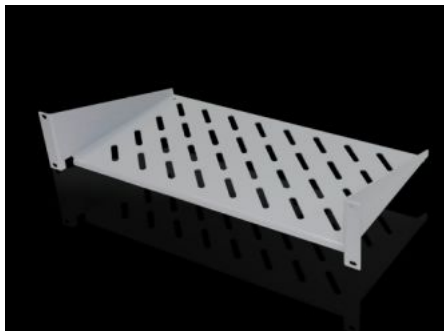

# DK 7119.250 - Přístrojová police, 2 U, pro pevnou montáž

Přístrojová police 2 U, pevná montáž k upevnění na systémovém děrování 19" Zatížitelnost: 25 kg.

## Funkce

Obj. číslo	DK 7119.250
Provedení	palcové provedení
Popis výrobku	K montáži na jednu montážní rovinu 19".
Materiál	Ocelový plech
Povrch	S nástřikem
Barva	RAL 7035
Zatížitelnost	25 kg plošné zatížení, statické
Poznámka	Kombinace s teleskopickými lištami není možná.
Rozměry	Šířka: 482,6 mm Hloubka: 250 mm
Balení	1 ks
Netto hmotnost	1,92 kg
Brutto hmotnost	2,003 kg
PCF/VE (Cradle-to-Gate)	9 kg CO2 eq (Cat B)
Upozornění ke třídě PCF	Kategorie B: hodnota PCF (Cradle-to-Gate) vypočtená přibližně na základě hmotnosti produktu a vlastního prohlášení