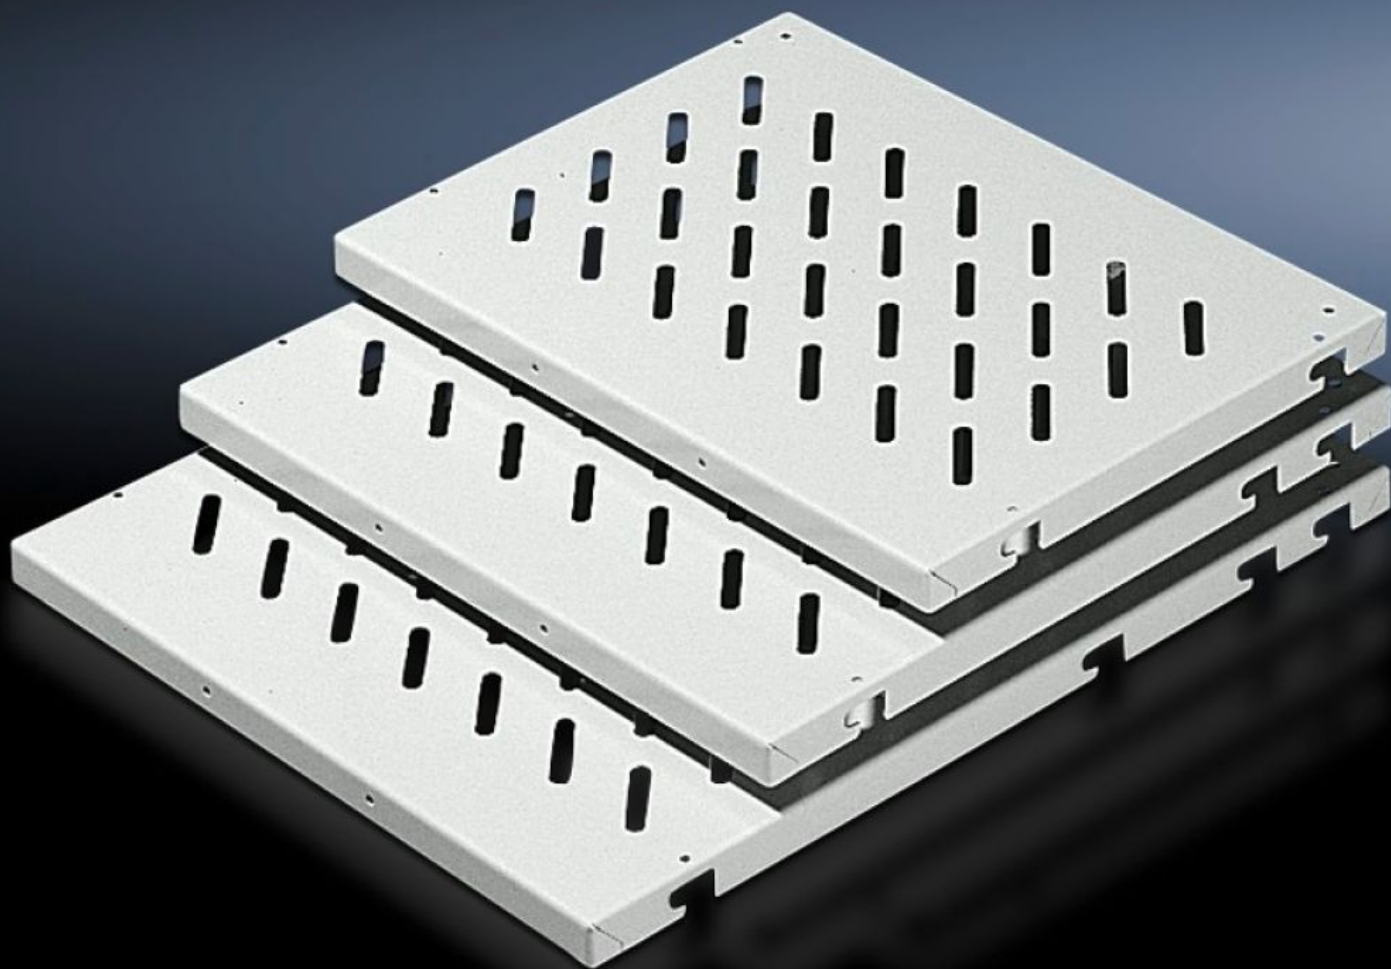

Rittal – The System.

Faster – better – everywhere.

DK 7186.735

Přístrojové police k upevnění na rám

Stát: 10.7.2026 (Zdroj: rittal.com/cz-cs)

ENCLOSURES

POWER DISTRIBUTION

CLIMATE CONTROL

IT INFRASTRUCTURE

SOFTWARE & SERVICES

FRIEDHELM LOH GROUP