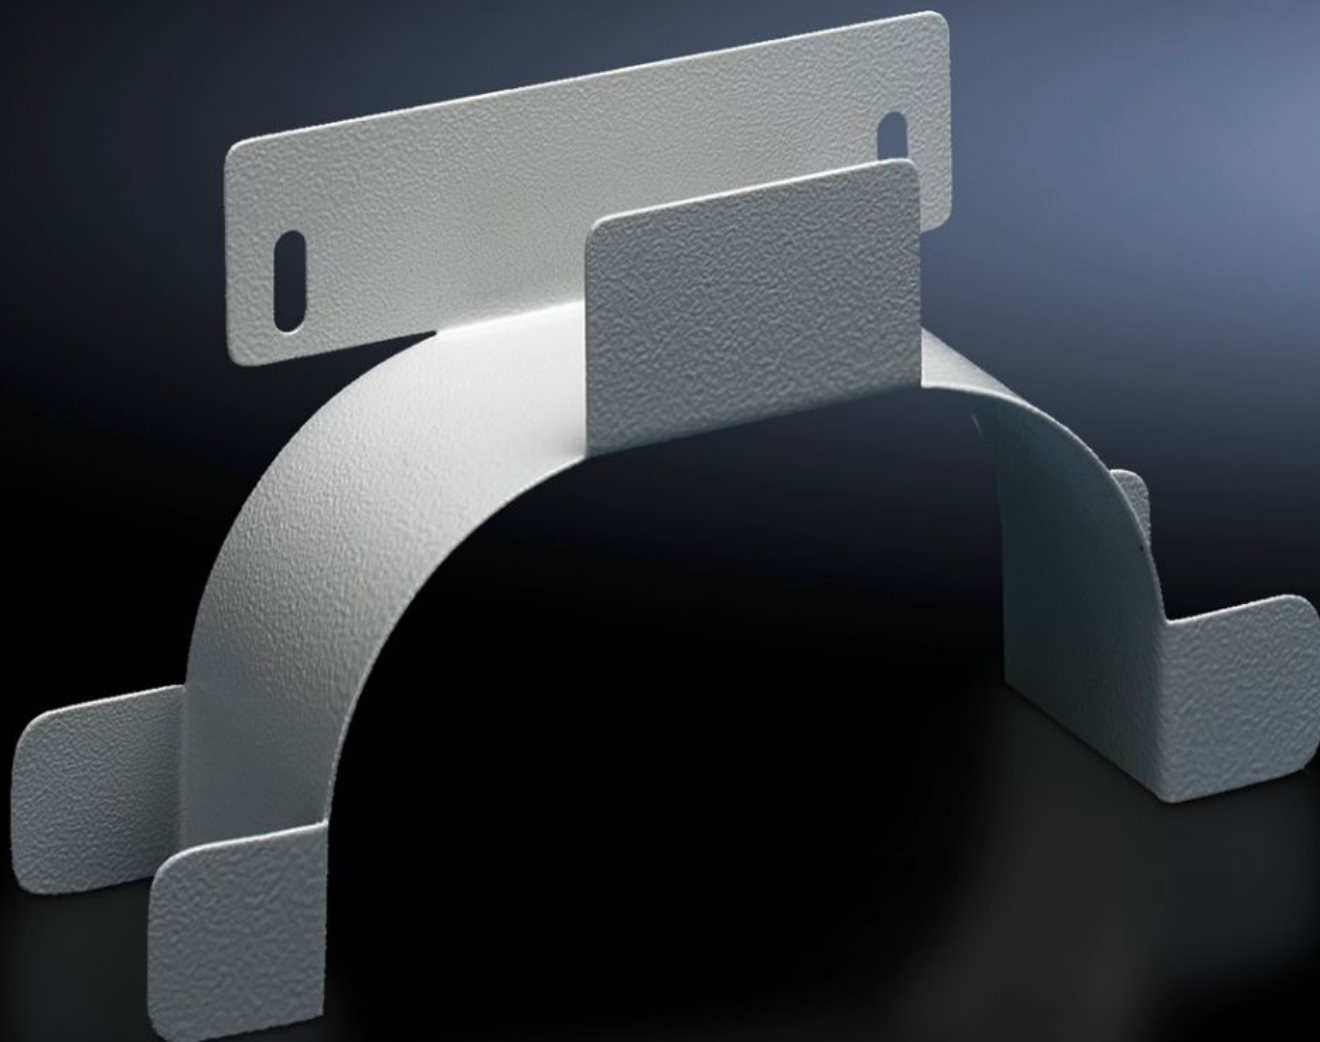

Rittal – The System.

Faster – better – everywhere.

DK 7220.500

Držák kabelových rezerv

Stát: 22.5.2026 (Zdroj: rittal.com/cz-cs)

ENCLOSURES

POWER DISTRIBUTION

CLIMATE CONTROL

IT INFRASTRUCTURE

SOFTWARE & SERVICES

FRIEDHELM LOH GROUP