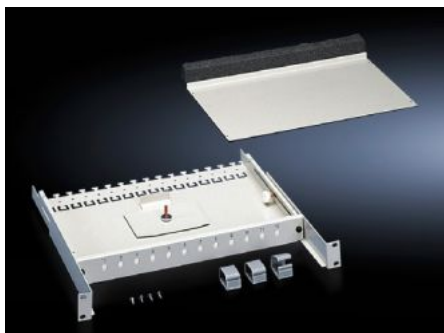

IT INFRASTRUCTURE

SOFTWARE & SERVICES

FRIEDHELM LOH GROUP

DK 7241.005 - Rozdružovací box pro optické kabely, s přestavitelnou hloubkou

Složí k uchycení rozdružovacích kazet.

Funkce

Obj. číslo	DK 7241.005
Popis výrobku	<p>Rozdružovací box 482,6 mm (19") slouží k uložení a upevnění rozdružovacích kazet. Je možno ho namontovat do každého rozváděče s 482,6 mm (19") rovinou a používat jako zakončení trasy optických kabelů, popř. rozváděč optických kabelů. Variabilní uložení kazet umožňuje montáž všech běžných rozdružovacích kazet s ochranou proti deformaci. Zadní oblast rozdružovacího boxu je pro zavádění kabelů kompletně otevřená, jako protiprachová ochrana slouží pryžový svěrný profil. Optické kabely se mohou upevňovat stahovacími pásky nebo kabelovými příchytkami. Rozdružovací box lze v přírubách 482,6 mm (19") plynule posunout do hloubky až 100 mm. Kromě toho je možné jej z přírub 482,6 mm (19") vyjmout ven. Dvě svorky pro odlehčení tahu a kabelové příchytky sloužící k upevnění rezervní délky optických kabelů poskytují řešení jakéhokoli propojení optických kabelů vhodné pro každý systém.</p>
Materiál	Ocelový plech
Barva	RAL 7035
Rozsah dodávky	Rozdružovací box Kabelové příchytky Kryt kazety Upevňovací příslušenství pro patch panel

Funkce

Number of splicing cassettes max	2
Poznámka	Dodává se bez patch panelu a rozdružovacích kazet
Instalační hloubka	302 mm
Výškové moduly	1 U
Balení	1 ks
Netto hmotnost	3,155 kg
Brutto hmotnost	3,355 kg
PCF/VE (Cradle-to-Gate)	12,8 kg CO2 eq (Cat B)
Upozornění ke třídě PCF	Kategorie B: hodnota PCF (Cradle-to-Gate) vypočtená přibližně na základě hmotnosti produktu a vlastního prohlášení
Číslo celní sazby	94032080
ETIM 9	EC001130
ECLASS 8.0	19170113
Popis výrobku	Rozdružovač světlovodných