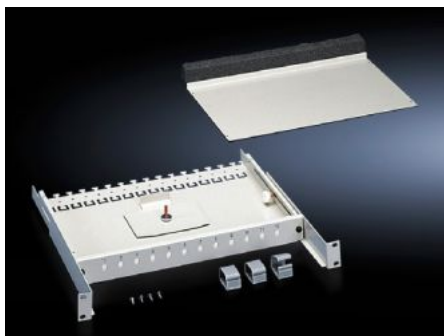

IT INFRASTRUCTURE

SOFTWARE & SERVICES

FRIEDHELM LOH GROUP

DK 7241.005 - Rozdružovací box pro optické kabely, s přestavitelnou hloubkou

Složí k uchycení rozdružovacích kazet.

Funkce

Obj. číslo	DK 7241.005
Popis výrobku	<p>Rozdružovací box 482,6 mm (19") slouží k uložení a upevnění rozdružovacích kazet. Je možno ho namontovat do každého rozváděče s 482,6 mm (19") rovinou a používat jako zakončení trasy optických kabelů, popř. rozváděč optických kabelů. Variabilní uložení kazet umožňuje montáž všech běžných rozdružovacích kazet s ochranou proti deformaci. Zadní oblast rozdružovacího boxu je pro zavádění kabelů kompletně otevřená, jako protiprachová ochrana slouží pryžový svěrný profil. Optické kabely se mohou upevňovat stahovacími pásky nebo kabelovými příchytkami. Rozdružovací box lze v přírubách 482,6 mm (19") plynule posunout do hloubky až 100 mm. Kromě toho je možné jej z přírub 482,6 mm (19") vyjmout ven. Dvě svorky pro odlehčení tahu a kabelové příchytky sloužící k upevnění rezervní délky optických kabelů poskytují řešení jakéhokoli propojení optických kabelů vhodné pro každý systém.</p>
Materiál	Ocelový plech
Barva	RAL 7035
Rozsah dodávky	Rozdružovací box Kabelové příchytky Kryt kazety Upevňovací příslušenství pro patch panel

Funkce

Number of splicing cassettes max	2
Poznámka	Dodává se bez patch panelu a rozdružovacích kazet
Instalační hloubka	302 mm
Výškové moduly	1 U
Balení	1 ks
Netto hmotnost	3,155 kg
Brutto hmotnost	3,355 kg
PCF/VE (Cradle-to-Gate)	12,8 kg CO2 eq (Cat B)
Upozornění ke třídě PCF	Kategorie B: hodnota PCF (Cradle-to-Gate) vypočtená přibližně na základě hmotnosti produktu a vlastního prohlášení
Číslo celní sazby	94032080
ETIM 9	EC001130
ECLASS 8.0	19170113
Popis výrobku	Rozdružovač světlovodných