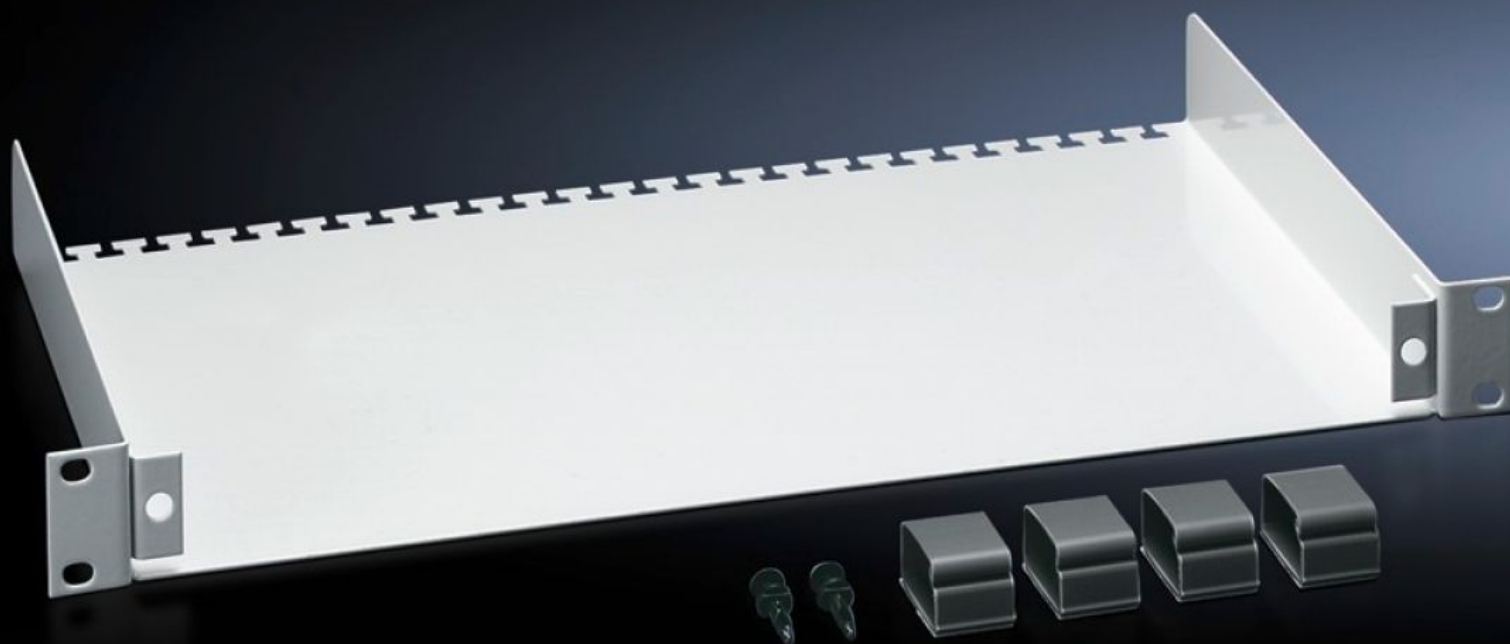

Rittal – The System.

Faster – better – everywhere.

DK 7241.500

Break-out box pro optické kabely, 1 U

Stát: 22.5.2026 (Zdroj: rittal.com/cz-cs)

ENCLOSURES

POWER DISTRIBUTION

CLIMATE CONTROL

IT INFRASTRUCTURE

SOFTWARE & SERVICES

FRIEDHELM LOH GROUP

DK 7241.500 - Break-out box pro optické kabely, 1 U

Složí k uchycení rozdružovacích kazet, pro zapojení rozpojovaných optických kabelů bez nutnosti použít spojovací prvky.

Funkce

Obj. číslo	DK 7241.500
Popis výrobku	K uložení rozpojovaných optických kabelů bez nutnosti použít spojovací prvky. Na hlavičkách tvaru T na zadní straně lze uchytit kabelové svazky. Pro vedení kabelů a uložení kabelových rezerv v boxu jsou přiloženy 4 samolepicí kabelové příchytky.
Materiál	Ocelový plech
Barva	RAL 7035
Rozsah dodávky	Break-out box Kabelové příchytky Upevňovací příslušenství pro patch panel
Instalační hloubka	250 mm
Výškové moduly	1 U
Balení	1 ks
Netto hmotnost	1,5 kg
Brutto hmotnost	1,684 kg
Číslo celní sazby	94032080
ETIM 9	EC001129
ECLASS 8.0	19170113
Popis výrobku	Box na propojení světlo-