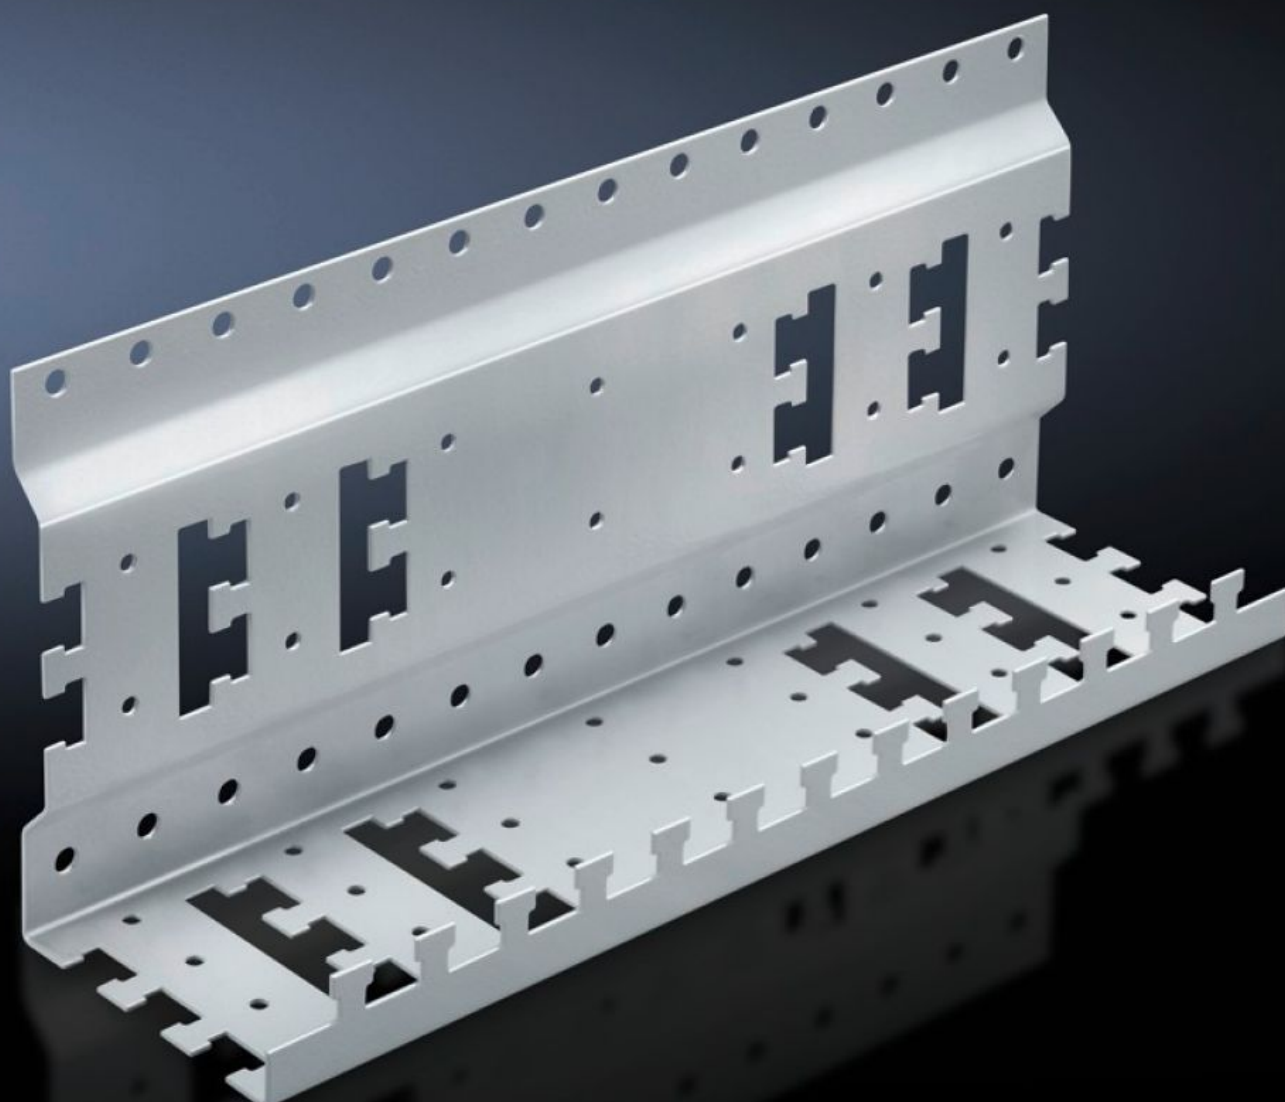

Rittal – The System.

Faster – better – everywhere.

DK 7246.500

Odkládací přihrádka

Stát: 15.5.2026 (Zdroj: rittal.com/cz-cs)

ENCLOSURES

POWER DISTRIBUTION

CLIMATE CONTROL

IT INFRASTRUCTURE

SOFTWARE & SERVICES

FRIEDHELM LOH GROUP