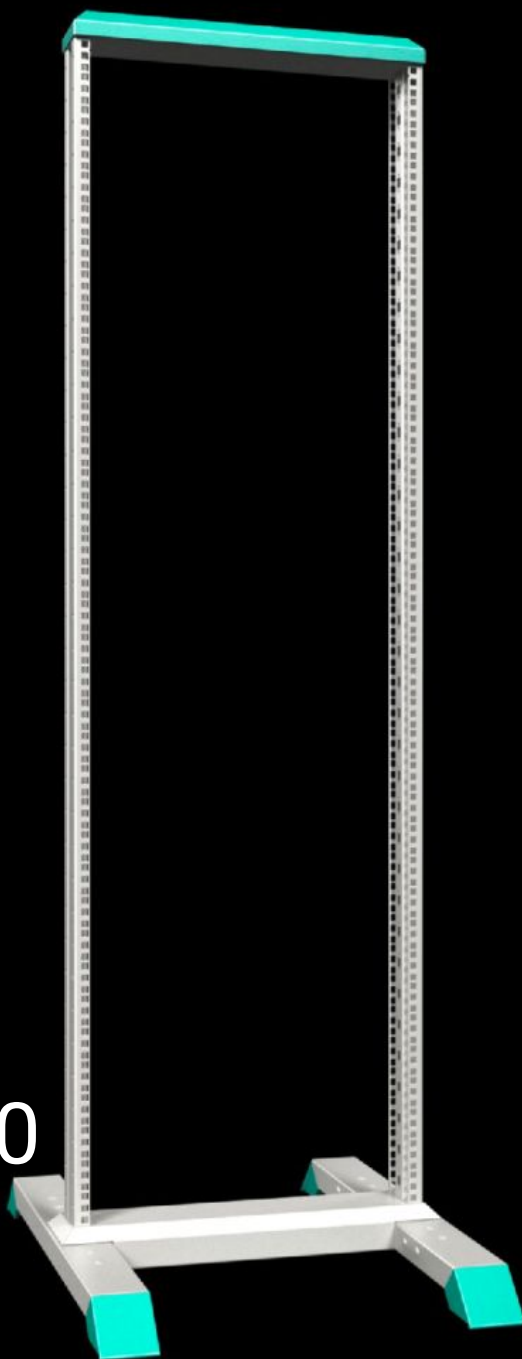

Rittal – The System.

Faster – better – everywhere.

DK 7445.000 Data Rack

Stát: 21.6.2026 (Zdroj: rittal.com/cz-cs)

ENCLOSURES

POWER DISTRIBUTION

CLIMATE CONTROL

IT INFRASTRUCTURE

SOFTWARE & SERVICES

FRIEDHELM LOH GROUP