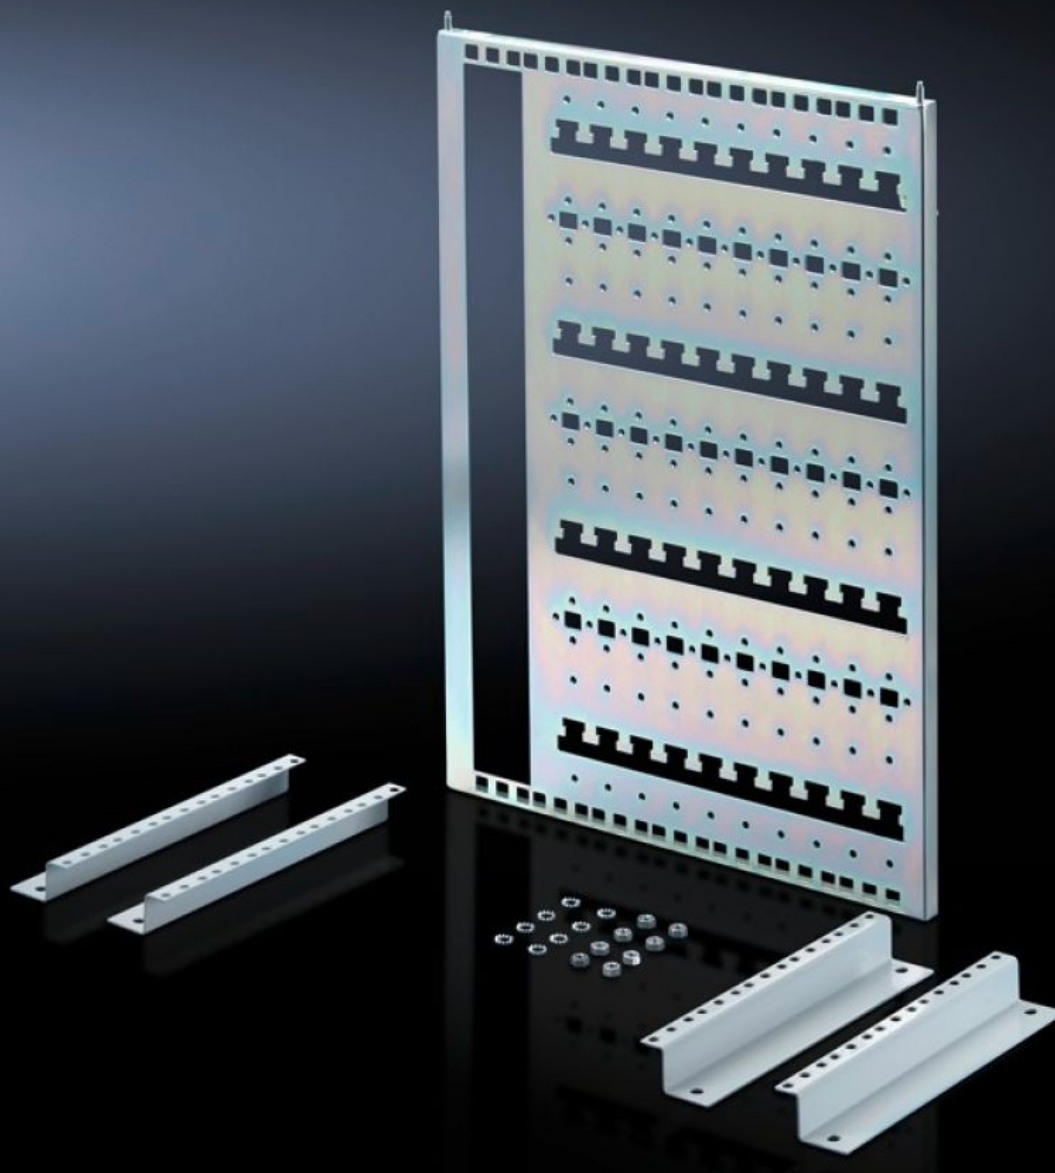

Rittal – The System.

Faster – better – everywhere.

DK 7501.100 Montážní sada

Stát: 13.5.2026 (Zdroj: rittal.com/cz-cs)

ENCLOSURES

POWER DISTRIBUTION

CLIMATE CONTROL

IT INFRASTRUCTURE

SOFTWARE & SERVICES

FRIEDHELM LOH GROUP

DK 7501.100 - Montážní sada pro VerticalBox

Otočná nosná deska pro vyšší flexibilitu ve vnitřním vybavení pro vedení kabelů, upevnění malých zařízení, zásuvkových lišt atd.

Funkce

Obj. číslo	DK 7501.100
Popis výrobku	Otočná nosná deska poskytuje ještě větší flexibilitu ve vnitřním vybavení pro vedení kabelů, upevnění malých zařízení, zásuvkových lišt atd. Lze přestavit na hloubku v rastru 25 mm.
Materiál	Ocelový plech
Povrch	Pozinkovaný
Rozsah dodávky	Včetně upevňovacího materiálu
Rozměry	Šířka: 350 mm Výška: 485 mm
Balení	1 ks
Netto hmotnost	2,3 kg
Brutto hmotnost	2,85 kg
Číslo celní sazby	83024900
ECLASS 8.0	27189234