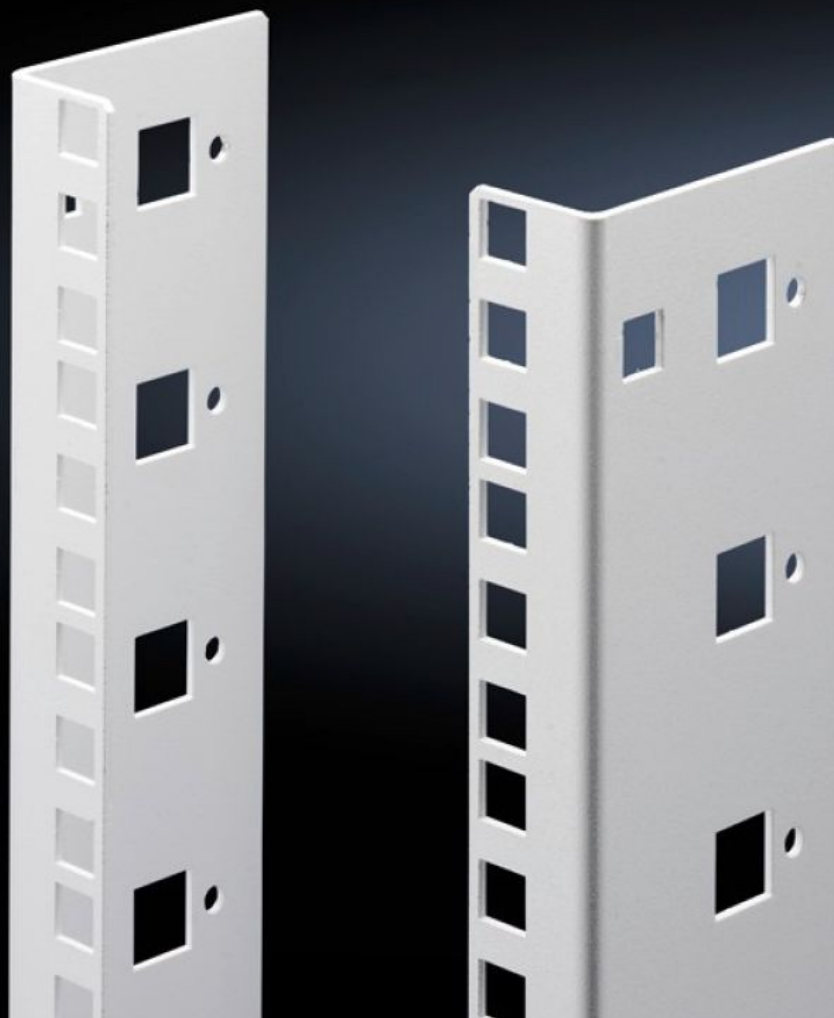

Rittal – The System.

Faster – better – everywhere.

DK 7507.706

Profilové lišty, palcové provedení

Stát: 10.6.2026 (Zdroj: rittal.com/cz-cs)

ENCLOSURES

POWER DISTRIBUTION

CLIMATE CONTROL

IT INFRASTRUCTURE

SOFTWARE & SERVICES

FRIEDHELM LOH GROUP

DK 7507.706 - Profilové lišty, palcové provedení pro FlatBox

Úhelník tvaru L jako 2. montážní rovina.

Funkce

Obj. číslo	DK 7507.706
Popis výrobku	Úhelník tvaru L jako 2. upevňovací rovina.
Materiál	Ocelový plech, s nástřikem
Barva	RAL 7035
Rozsah dodávky	Včetně upevňovacího materiálu pro rychlou montáž bez nářadí
Výškové moduly	6 U
Poznámka	Tato druhá upevňovací rovina se vždy objednává ve výšce základní skříně Dílní zástavba není možná
Balení	2 ks
Netto hmotnost	0,56 kg
Brutto hmotnost	0,693 kg
PCF/VE (Cradle-to-Gate)	2,6 kg CO2 eq (Cat B)
Upozornění ke třídě PCF	Kategorie B: hodnota PCF (Cradle-to-Gate) vypočtená přibližně na základě hmotnosti produktu a vlastního prohlášení
Číslo celní sazby	73269098
ETIM 9	EC002620
ECLASS 8.0	27189261
Popis výrobku	Flatbox profil. lišty