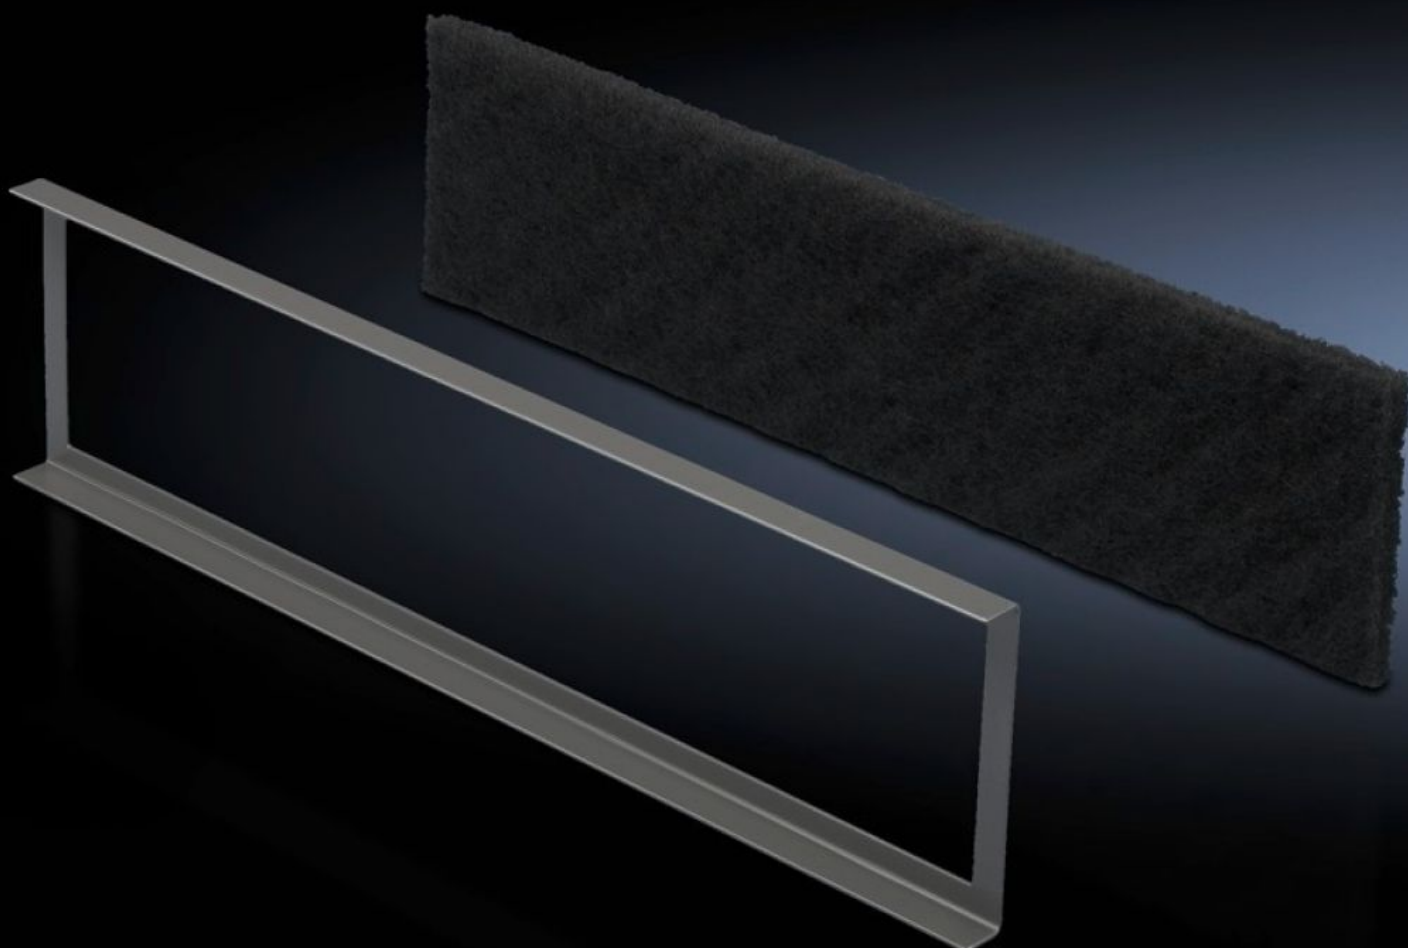

Rittal – The System.

Faster – better – everywhere.

DK 7561.500 Filtrační vložka

Stát: 21.6.2026 (Zdroj: rittal.com/cz-cs)

ENCLOSURES

POWER DISTRIBUTION

CLIMATE CONTROL

IT INFRASTRUCTURE

SOFTWARE & SERVICES

FRIEDHELM LOH GROUP