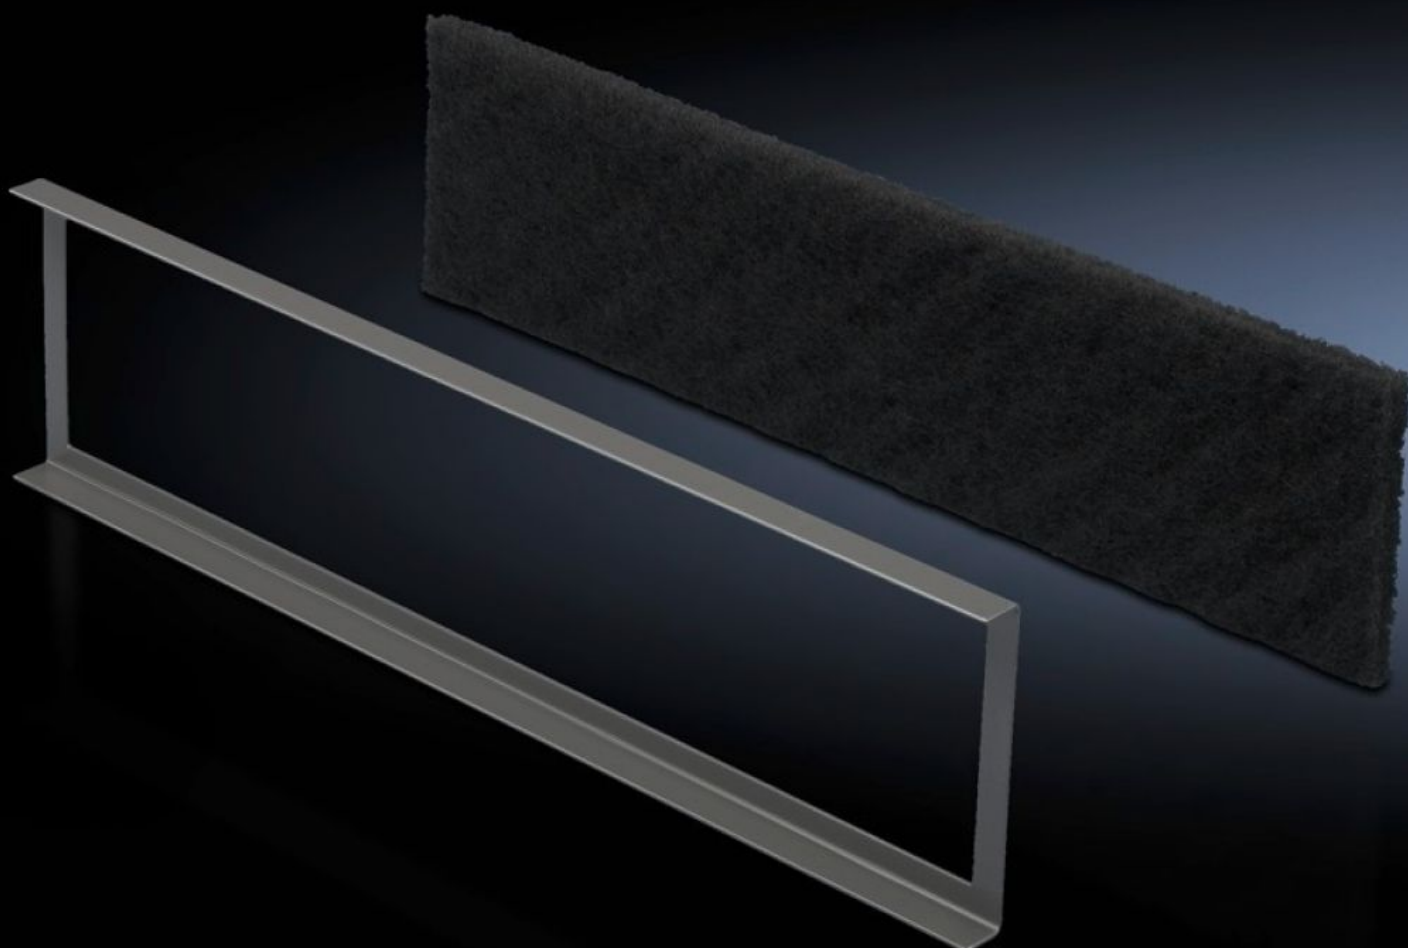

Rittal – The System.

Faster – better – everywhere.

DK 7581.500 Filtrační vložka

Stát: 21.6.2026 (Zdroj: rittal.com/cz-cs)

ENCLOSURES

POWER DISTRIBUTION

CLIMATE CONTROL

IT INFRASTRUCTURE

SOFTWARE & SERVICES

FRIEDHELM LOH GROUP