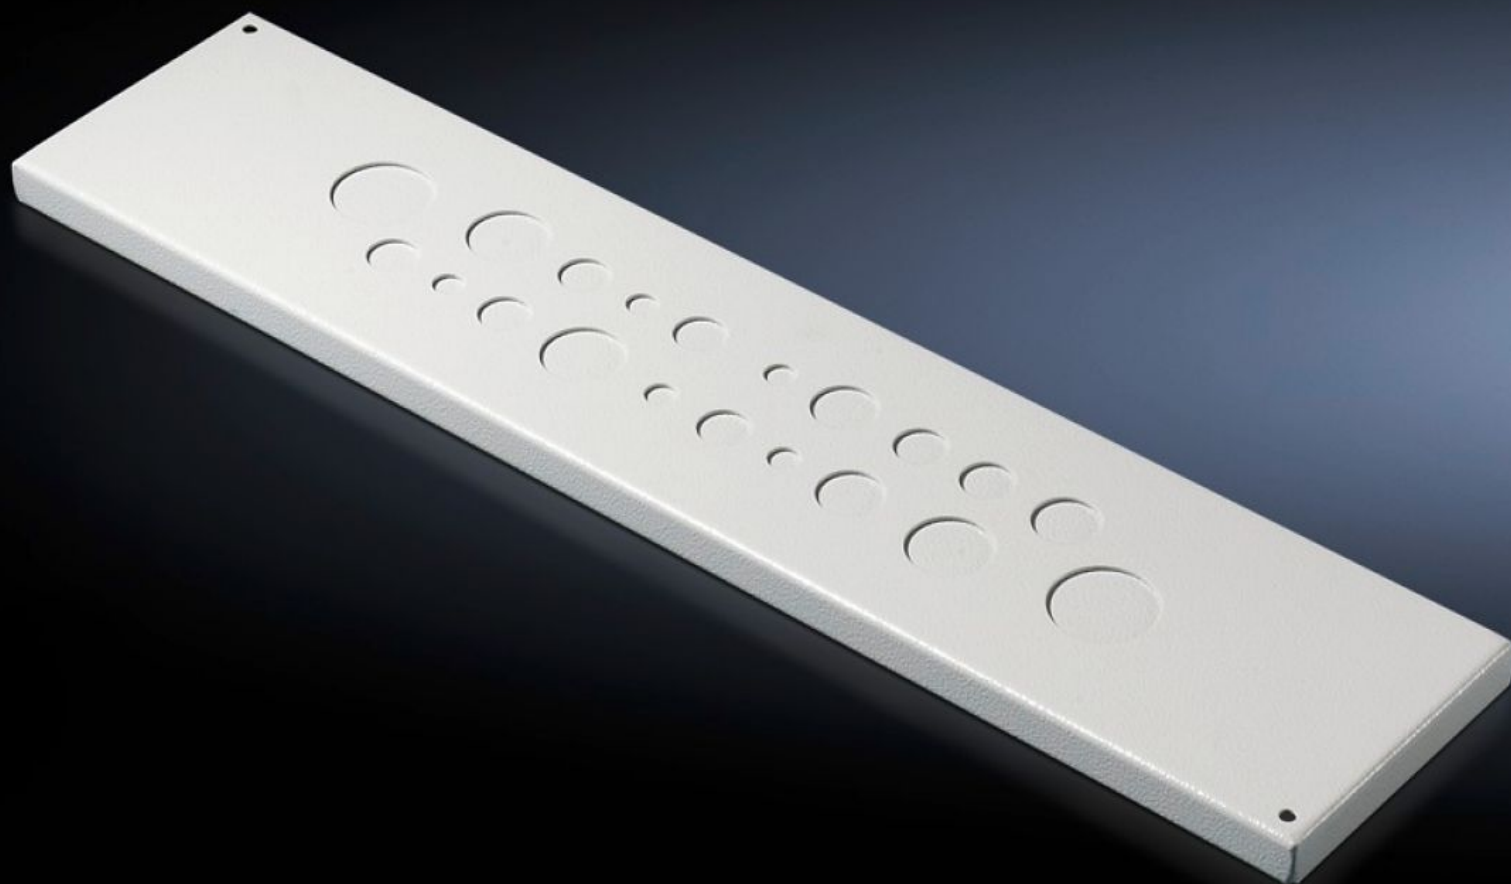

Rittal – The System.

Faster – better – everywhere.

EL 7705.235

Přírubová deska pro kabelové průchodky s metrickým závitem

Stát: 22.5.2026 (Zdroj: rittal.com/cz-cs)

ENCLOSURES

POWER DISTRIBUTION

CLIMATE CONTROL

IT INFRASTRUCTURE

SOFTWARE & SERVICES

FRIEDHELM LOH GROUP

EL 7705.235 - Přírubová deska pro kabelové průchodky s metrickým závitem pro EL

Přírubová deska se zahnutými hranami, pěnovým těsněním a vyraženými vylomitelnými otvory pro metrické kabelové průchodky.

Funkce

Obj. číslo	EL 7705.235
Popis výrobku	Přírubová deska s lemem, s pěnovým těsněním a zeslabenými místy k vyražení otvorů pro metrické kabelové průchodky M12, M20, M25, M32 a M40.
Materiál	Ocelový plech, 1,5 mm
Barva	RAL 7035
Počet zeslabených míst k vyražení metrických otvorů	4 x M12 8 x M20 6 x M25 1 x M32 1 x M40
Rozměry	Šířka: 599 mm Hloubka: 133,5 mm
Stupeň krytí IP dle normy EN 60529	IP 55
Balení	1 ks
Netto hmotnost	1,55 kg
Brutto hmotnost	1,64 kg
PCF/VE (Cradle-to-Gate)	6,2 kg CO2 eq (Cat B)
Upozornění ke třídě PCF	Kategorie B: hodnota PCF (Cradle-to-Gate) vypočtená přibližně na základě hmotnosti produktu a vlastního prohlášení
Číslo celní sazby	73079100
ETIM 9	EC000211
ECLASS 8.0	27142421

Funkce

Popis výrobku

EL přírub. deska, RAL7034