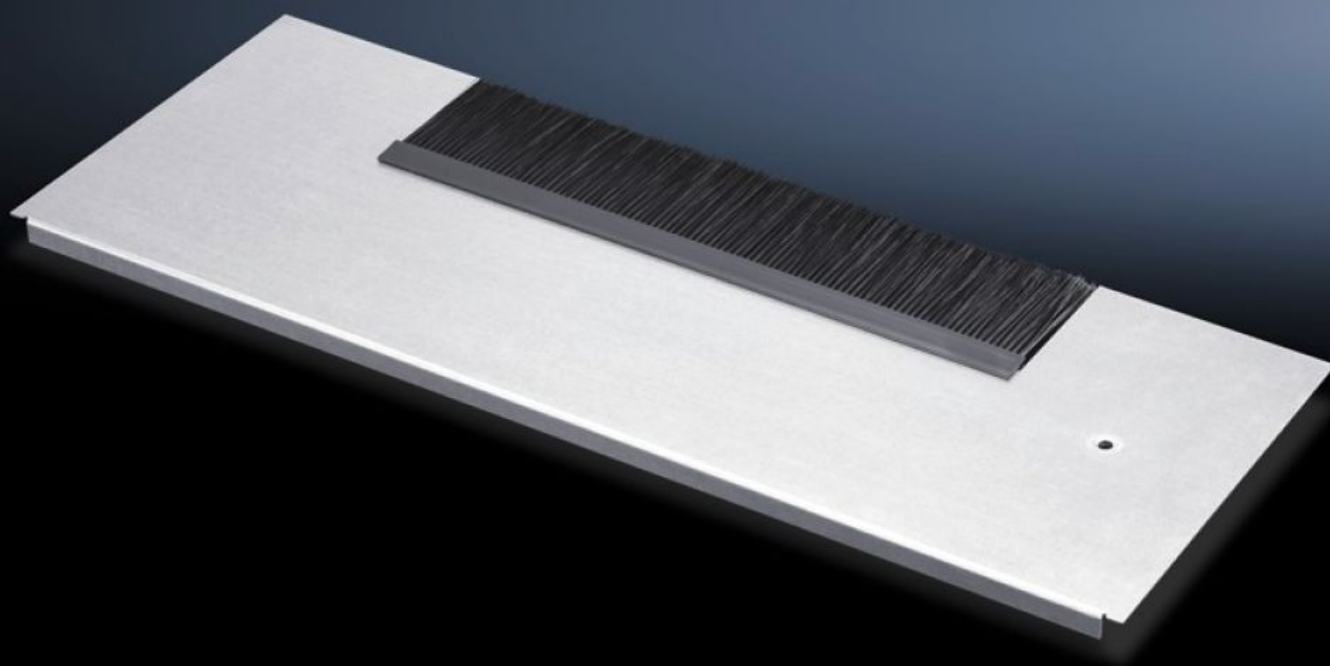

Rittal – The System.

Faster – better – everywhere.

DK 7825.381

Moduly podlahových plechů pro zavedení kabelů

Stát: 22.5.2026 (Zdroj: rittal.com/cz-cs)

ENCLOSURES

POWER DISTRIBUTION

CLIMATE CONTROL

IT INFRASTRUCTURE

SOFTWARE & SERVICES

FRIEDHELM LOH GROUP

DK 7825.381 - Moduly podlahových plechů pro zavedení kabelů pro TS IT, TS, SE, TX CableNet

Moduly podlahových plechů k zavedení kabelů pro TS, TS-IT, SE k použití v podlahovém rámu síťových skříní. Při použití se provede výměna za stávající podlahový plech stejné hloubky.

Funkce

Obj. číslo	DK 7825.381
Popis výrobku	Pro snadné, utěsněné zavedení kabelu.
Materiál	Modulový plech: ocelový plech Kartáčová lišta: plast, UL 94-HB, bez obsahu halogenu
Povrch	Pozinkovaný
Poznámka	Kombinace více modulů podlahových plechů je nutná ke kompletnímu uzavření podlahy v TS IT
Rozměry	Hloubka: 237,5 mm
Vhodné pro	Typ skříně: TS IT TS VX SE TX CableNet Šířka: 800 mm
Balení	1 ks
Netto hmotnost	1,75 kg
Brutto hmotnost	1,78 kg
PCF/VE (Cradle-to-Gate)	7,4 kg CO2 eq (Cat B)
Upozornění ke třídě PCF	Kategorie B: hodnota PCF (Cradle-to-Gate) vypočtená přibližně na základě hmotnosti produktu a vlastního prohlášení
Číslo celní sazby	94039910
ETIM 9	EC002620
ECLASS 8.0	27189261

Funkce

Popis výrobku

DK modul podlahového plechu, pro zavedení kabelů s kartáčem, hloubka: 237,5 mm, pro šířku skříně: 800 mm, pro TS, TS IT, SE, TX CableNet, ocelový plech, pozinkovaný