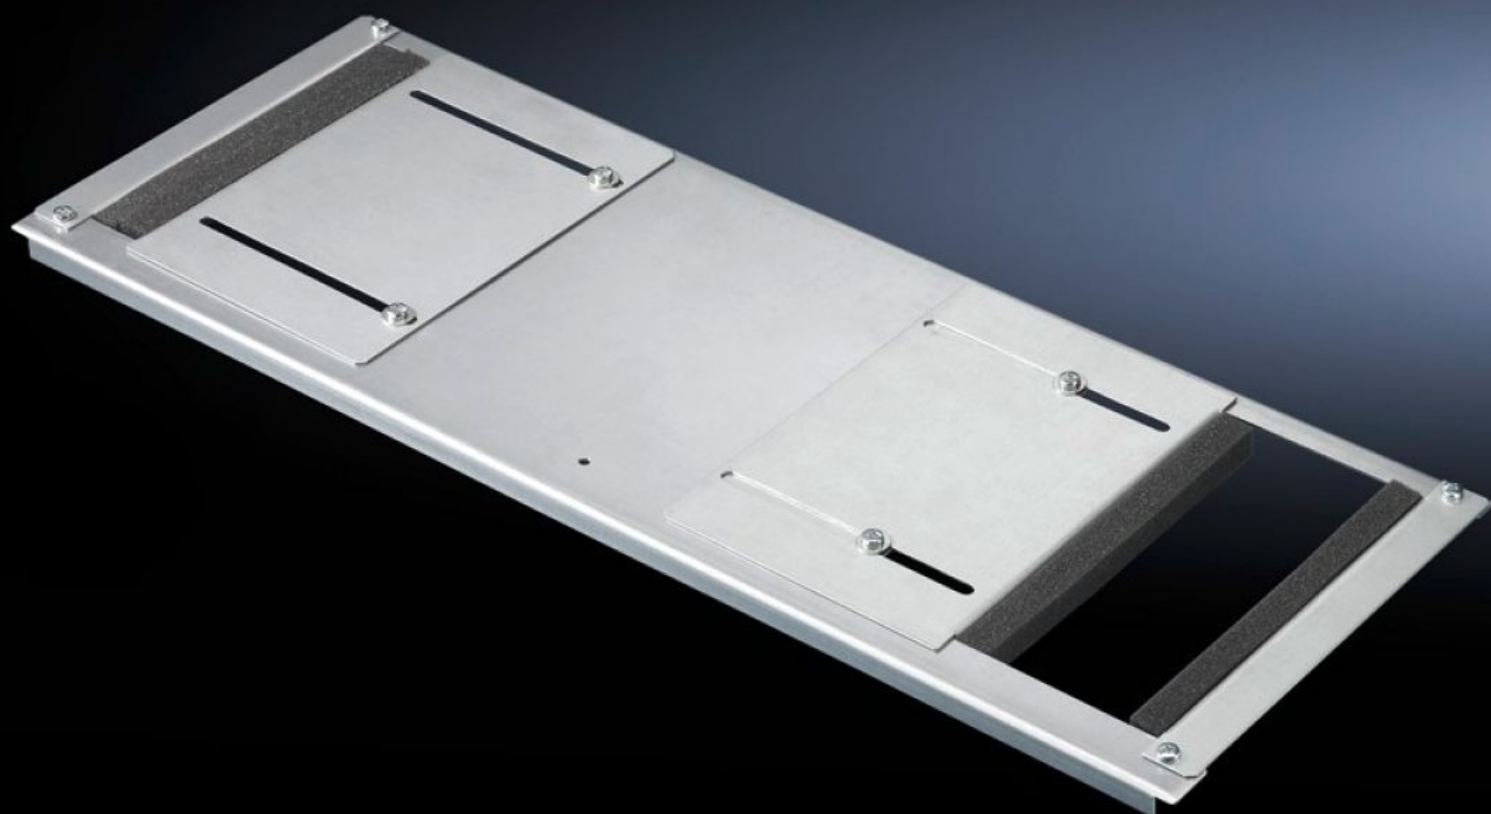

**Rittal – The System.**

Faster – better – everywhere.

**DK 7825.388**

**Moduly podlahových plechů pro  
zavedení kabelů**

Stát: 22.5.2026 (Zdroj: [rittal.com/cz-cs](http://rittal.com/cz-cs))

ENCLOSURES

POWER DISTRIBUTION

# DK 7825.388 - Moduly podlahových plechů pro zavedení kabelů pro TS, TS IT, VX SE

Moduly na plechové podlážky pro zavedení kabelů pro DK-TS, pro použití v podlahovém rámu skříní pro datové sítě. Používají se jako náhrada za existující plechové podlážky pro stejnou hloubku.

## Funkce

|                   |  |
|-------------------|--|
| Obj. číslo        | DK 7825.388  |
| Provedení         | Provedení k bočnímu zavedení kabelů s pryžovým upínacím profilem   |
| Popis výrobku     | Po obou stranách s nastavitelným otvorem a pryžovým upínacím profilem. Dělené provedení umožňuje u podlahového modulu dodatečnou montáž také u již instalovaných kabelů. |
| Materiál          | Ocelový plech<br>Těsnění: polyuretanová pěna, UL 94-HF1  |
| Povrch            | Pozinkovaný  |
| Rozsah dodávky    | Včetně upevňovacího materiálu<br>včetně svorek   |
| Poznámka          | Kombinace více modulů podlahových plechů je nutná ke kompletnímu uzavření podlahy v TS IT  |
| Rozměry           | Hloubka: 237,5 mm  |
| Vhodné pro        | Typ skříně: TS IT<br>Šířka: 800 mm   |
| Balení            | 1 ks   |
| Netto hmotnost    | 2,42 kg  |
| Brutto hmotnost   | 2,62 kg  |
| Číslo celní sazby | 94039910   |
| ETIM 9            | EC002620   |
| ECLASS 8.0        | 27189261   |

# Funkce

---

Popis výrobku

DK plech podlaha š. 799