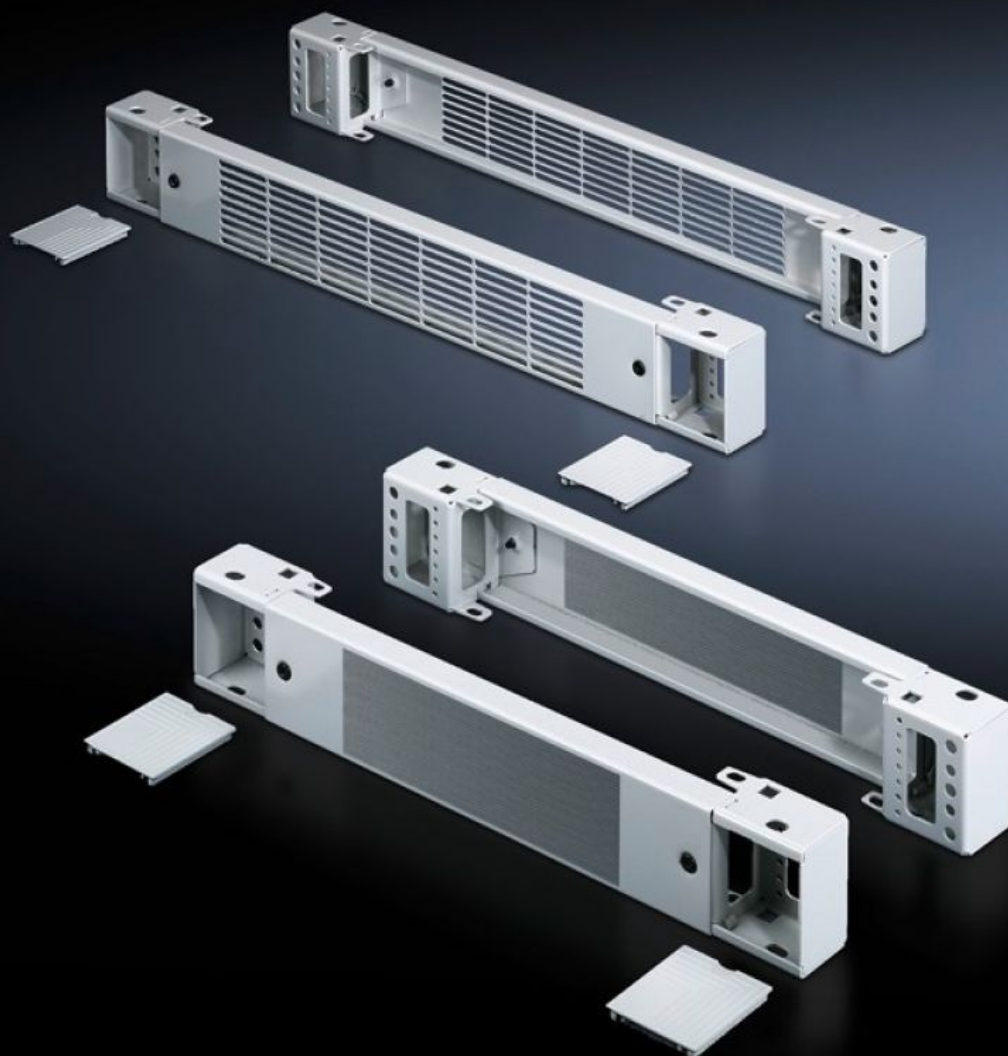

Rittal – The System.

Faster – better – everywhere.

TS 7825.601

Díly podstavce přední a zadní, 100 mm

Stát: 21.6.2026 (Zdroj: rittal.com/cz-cs)

ENCLOSURES

POWER DISTRIBUTION

CLIMATE CONTROL

IT INFRASTRUCTURE

SOFTWARE & SERVICES

FRIEDHELM LOH GROUP

TS 7825.601 - Díly podstavce přední a zadní, 100 mm

Ocelový plech, pro TS, TS IT, SE, CM, TP, PC, IW, TE

Díl podstavce se skládá z jednoho krytu a dvou předmontovaných rohových dílů.

Funkce

Obj. číslo	TS 7825.601
Provedení	s ventilačními otvory
Popis výrobku	Díl podstavce se skládá z jednoho krytu a dvou předmontovaných rohových dílů.
Materiál	Díly podstavce: ocelový plech Krytky: plast
Povrch	S nástřikem
Barva	RAL 7035 Krytky: RAL 7035
Rozsah dodávky	2 díly podstavce 4 krytky Včetně upevňovacího materiálu
Rozměry	Výška: 100 mm
Vhodné pro	Typ skříně: TS: = 600 mm Typ skříně: SE Typ skříně: CM Typ skříně: TP Typ skříně: PC Typ skříně: IW Typ skříně: TS IT
Balení	2 ks
Netto hmotnost	3,3 kg
Brutto hmotnost	3,804 kg
Číslo celní sazby	94039910
ECLASS 8.0	27182003