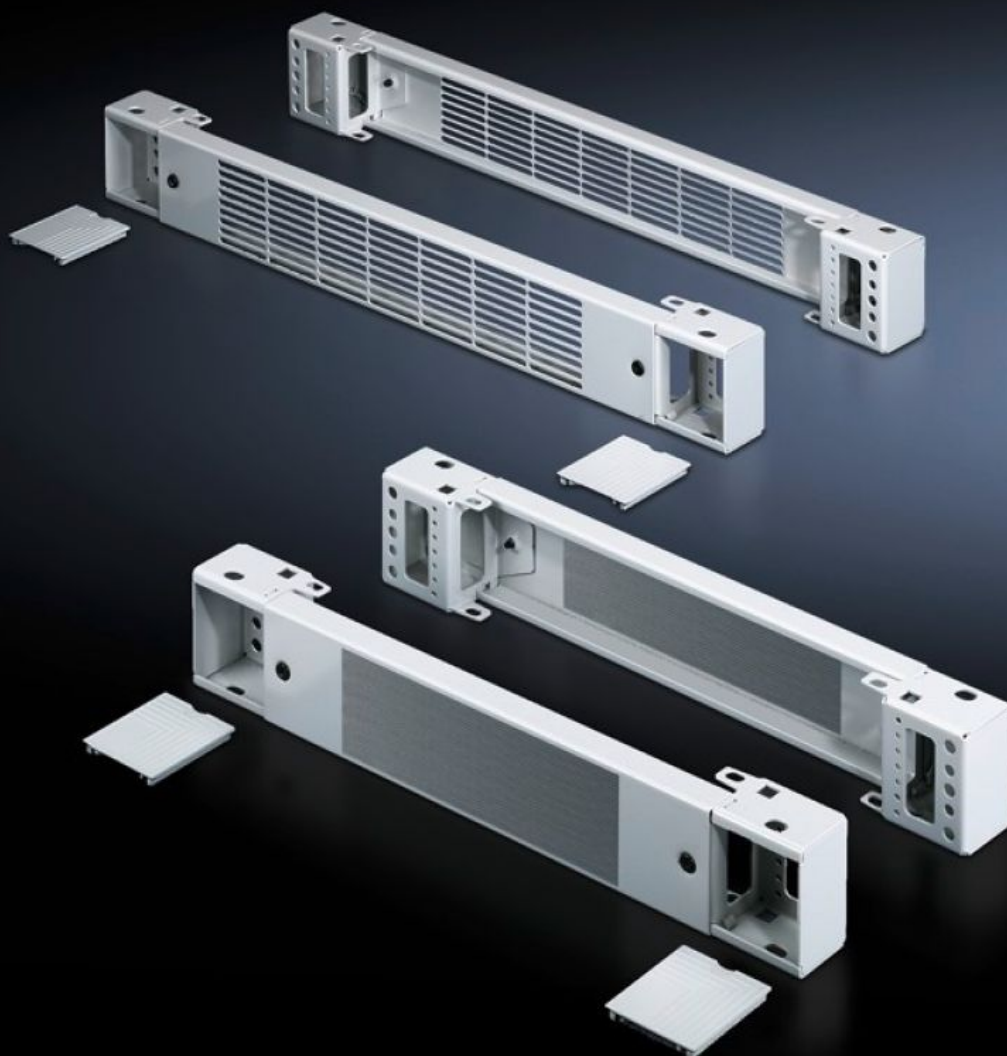

Rittal – The System.

Faster – better – everywhere.

TS 7825.603

Díly podstavce přední a zadní, 100 mm

Stát: 4.3.2026 (Zdroj: rittal.com/cz-cs)

ENCLOSURES

POWER DISTRIBUTION

CLIMATE CONTROL

IT INFRASTRUCTURE

SOFTWARE & SERVICES

FRIEDHELM LOH GROUP

TS 7825.603 - Díly podstavce přední a zadní, 100 mm

Ocelový plech, pro TS, TS IT, SE, CM, TP, PC, IW, TE

Díl podstavce se skládá z jednoho krytu a dvou předmontovaných rohových dílů.

Funkce

Obj. číslo	TS 7825.603
Provedení	S ventilačními otvory a tvarovaným zakrytím
Popis výrobku	Díl podstavce se skládá z jednoho krytu a dvou předmontovaných rohových dílů.
Materiál	Díly podstavce: ocelový plech Krytky: plast
Povrch	S nástřikem
Barva	RAL 7035 Krytky: RAL 7035
Rozsah dodávky	2 díly podstavce 4 krytky Včetně upevňovacího materiálu
Rozměry	Výška: 100 mm
Vhodné pro	Typ skříně: TS: = 600 mm Typ skříně: SE Typ skříně: CM Typ skříně: TP Typ skříně: PC Typ skříně: IW Typ skříně: TS IT
Balení	2 ks
Netto hmotnost	3,6 kg
Číslo celní sazby	94039910
ECLASS 8.0	27182003