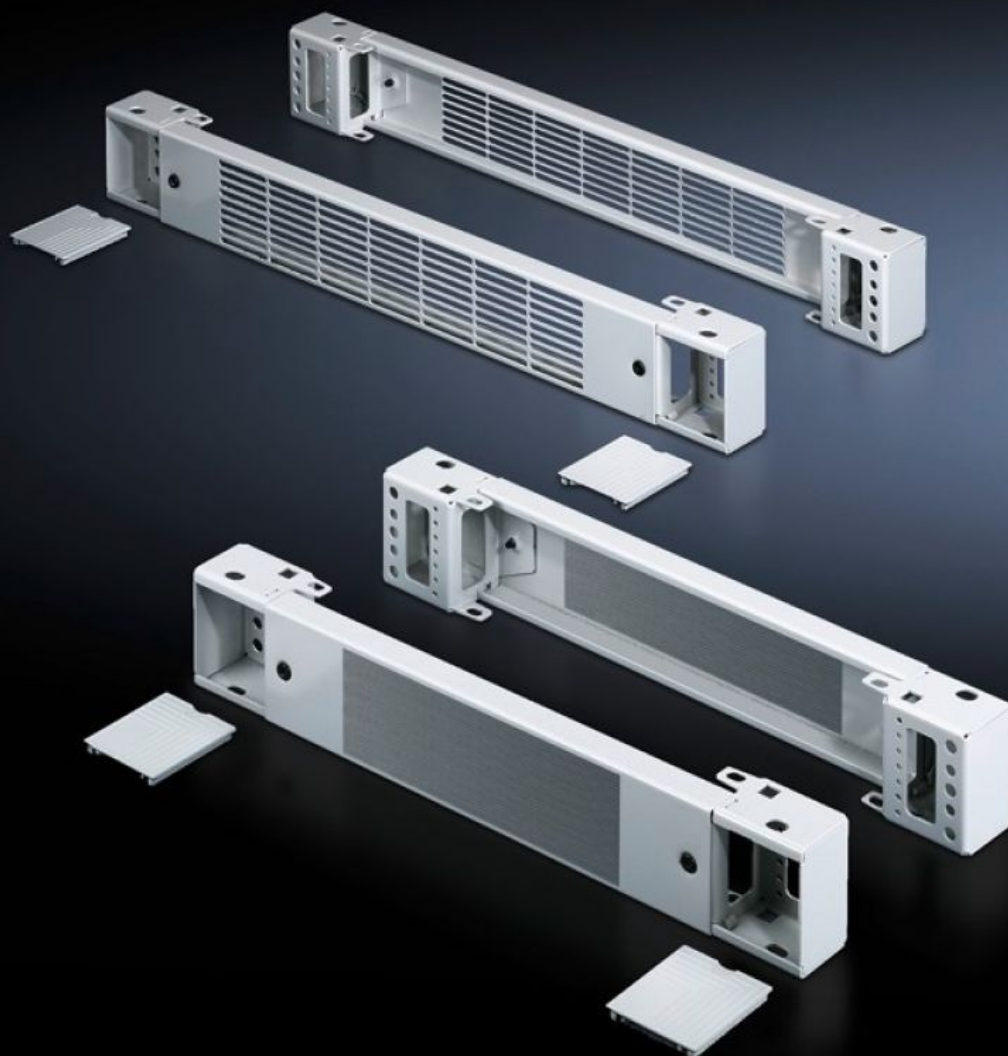

Rittal – The System.

Faster – better – everywhere.

TS 7825.801

Díly podstavce přední a zadní, 100 mm

Stát: 21.6.2026 (Zdroj: rittal.com/cz-cs)

ENCLOSURES

POWER DISTRIBUTION

CLIMATE CONTROL

IT INFRASTRUCTURE

SOFTWARE & SERVICES

FRIEDHELM LOH GROUP

TS 7825.801 - Díly podstavce přední a zadní, 100 mm

Ocelový plech, pro TS, TS IT, SE, CM, TP, PC, IW, TE

Díl podstavce se skládá z jednoho krytu a dvou předmontovaných rohových dílů.

Funkce

Obj. číslo	TS 7825.801
Provedení	s ventilačními otvory
Popis výrobku	Díl podstavce se skládá z jednoho krytu a dvou předmontovaných rohových dílů.
Materiál	Díly podstavce: ocelový plech Krytky: plast
Povrch	S nástřikem
Barva	RAL 7035 Krytky: RAL 7035
Rozsah dodávky	2 díly podstavce 4 krytky Včetně upevňovacího materiálu
Rozměry	Výška: 100 mm
Vhodné pro	Typ skříně: TS: = 800 mm Typ skříně: SE Typ skříně: CM Typ skříně: TP Typ skříně: PC Typ skříně: IW Typ skříně: TS IT
Balení	2 ks
Netto hmotnost	3,9 kg
Brutto hmotnost	4,337 kg
Číslo celní sazby	94039910
ECLASS 8.0	27182003