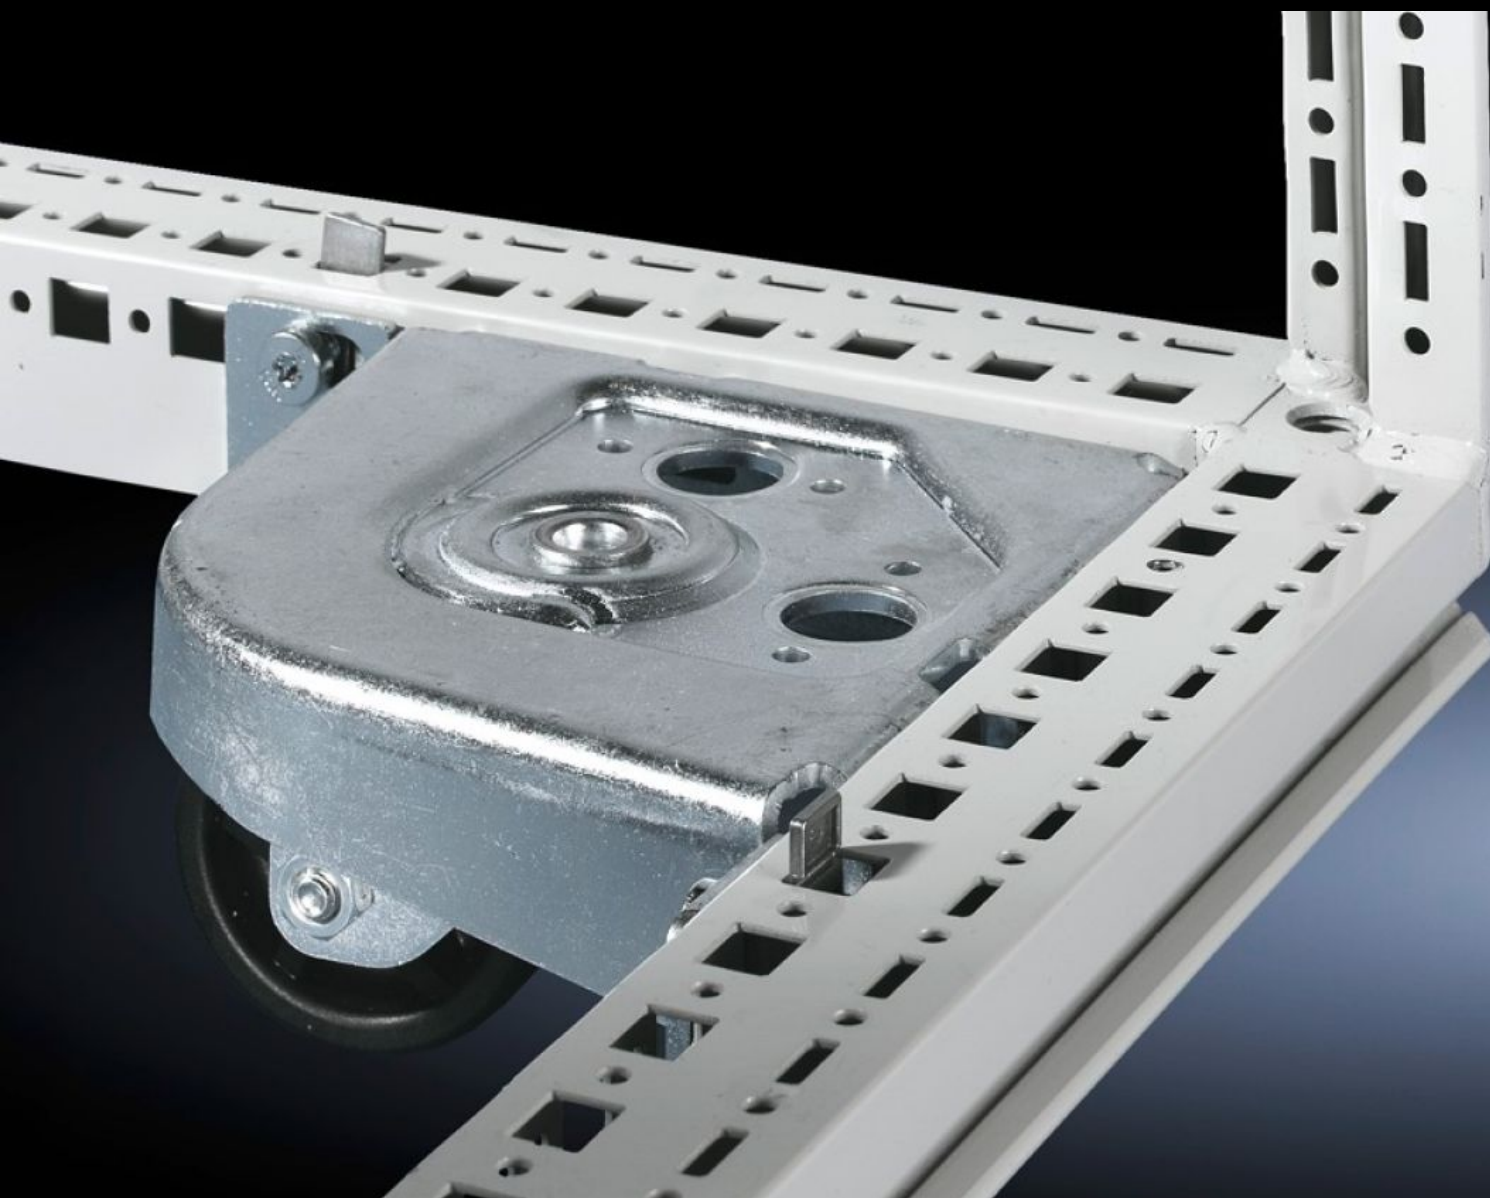

Rittal – The System.

Faster – better – everywhere.

DK 7825.900

Transportní souprava

Stát: 22.5.2026 (Zdroj: rittal.com/cz-cs)

ENCLOSURES

POWER DISTRIBUTION

CLIMATE CONTROL

IT INFRASTRUCTURE

SOFTWARE & SERVICES

FRIEDHELM LOH GROUP