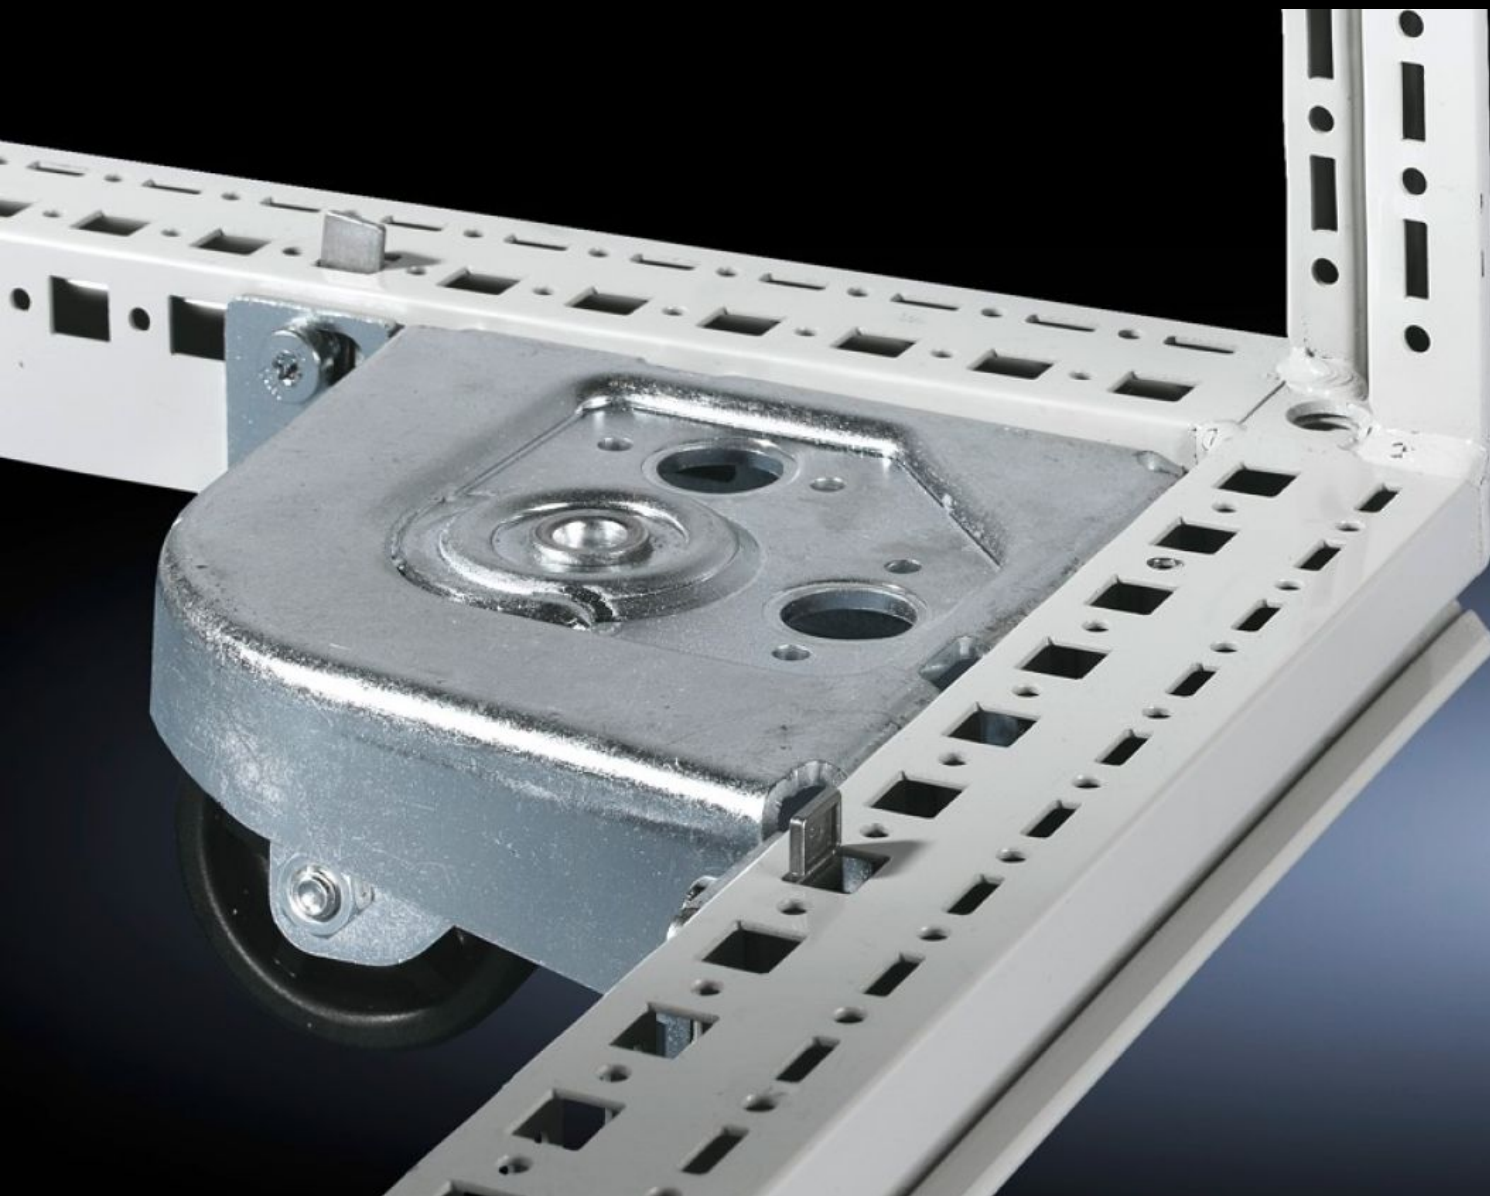

Rittal – The System.

Faster – better – everywhere.

DK 7825.900

Transportní souprava

Stát: 21.5.2026 (Zdroj: rittal.com/cz-cs)

ENCLOSURES

POWER DISTRIBUTION

CLIMATE CONTROL

IT INFRASTRUCTURE

SOFTWARE & SERVICES

FRIEDHELM LOH GROUP