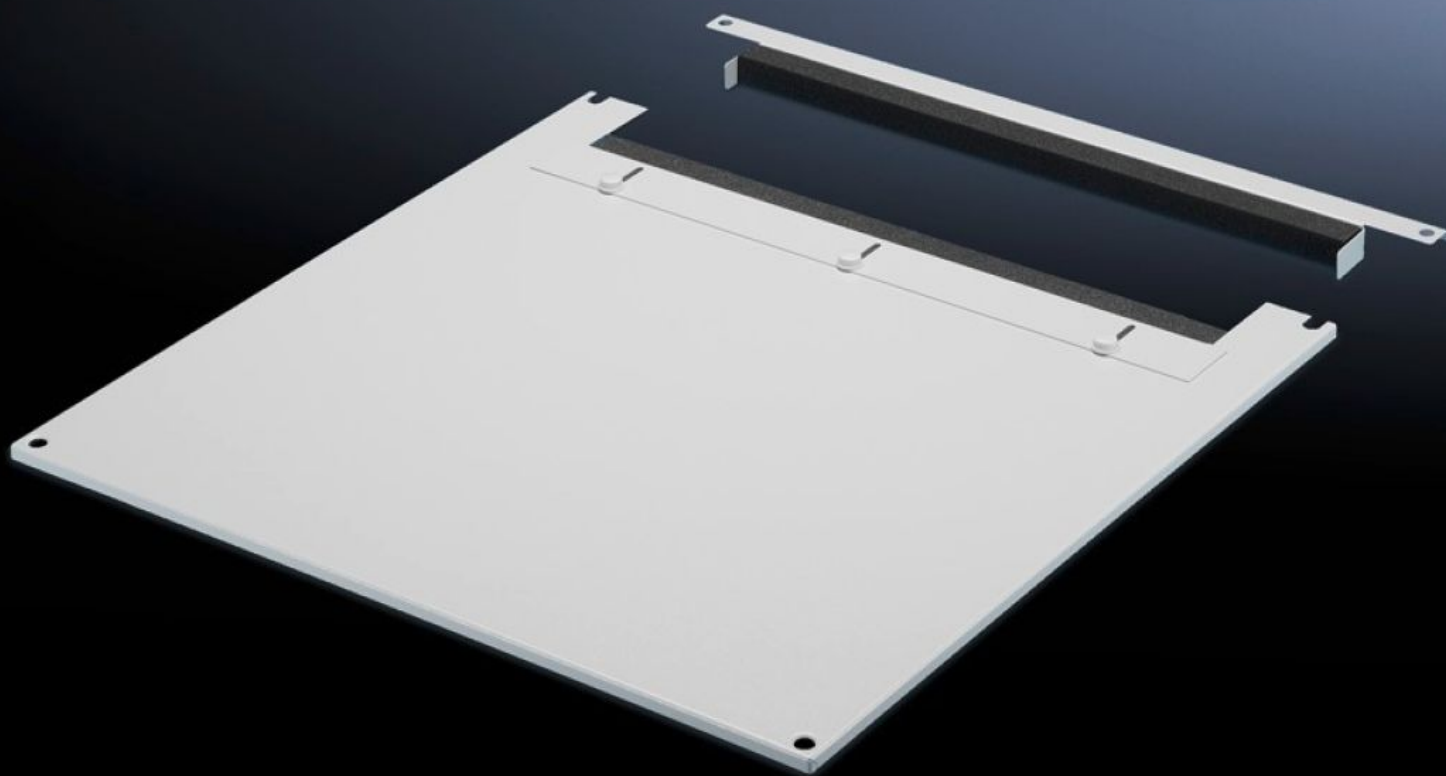

Rittal – The System.

Faster – better – everywhere.

TS 7826.665

**Střešní plech k zavedení kabelů,
dvoudílný**

Stát: 15.5.2026 (Zdroj: rittal.com/cz-cs)

ENCLOSURES

POWER DISTRIBUTION

CLIMATE CONTROL

IT INFRASTRUCTURE

SOFTWARE & SERVICES

FRIEDHELM LOH GROUP

TS 7826.665 - Střešní plech k zavedení kabelů, dvoudílný pro VX, VX IT, TS, TS IT

Dvoudílné provedení umožňuje pohodlnou pozdější instalaci tak, že se při dodatečném zavedení kabelů jednoduše sejme přední část plechu.

Funkce

Obj. číslo	TS 7826.665
Popis výrobku	Lze zaměnit za sériovou střechu. Vybaveno posuvným úhelníkem v zadní části. Oboustranný pryžový svěrný profil k upevnění kabelových svazků. Díky symetrické konstrukci rámu se pootočením střešního plechu dá realizovat i zavedení kabelů z boční strany. Dvoudílné provedení umožňuje kdykoli pohodlnou dodatečnou instalaci kabelů.
Materiál	Ocelový plech
Barva	RAL 7035
Vhodné pro	Šířka: 600 mm Hloubka: 600 mm
Balení	1 ks
Netto hmotnost	5,136 kg
Brutto hmotnost	5,38 kg
Číslo celní sazby	94039910
ETIM 9	EC000744
ECLASS 8.0	27182405
Popis výrobku	Střešní plech -TS 600x599