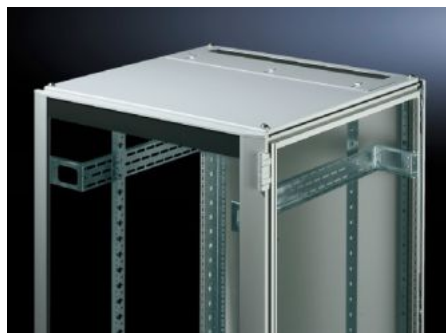

Rittal – The System.

Faster – better – everywhere.

TS 7826.665

**Střešní plech k zavedení kabelů,
dvoudílný**

Stát: 15.5.2026 (Zdroj: rittal.com/cz-cs)

ENCLOSURES

POWER DISTRIBUTION

CLIMATE CONTROL

IT INFRASTRUCTURE

SOFTWARE & SERVICES

FRIEDHELM LOH GROUP

TS 7826.665 - Střešní plech k zavedení kabelů, dvoudílný pro VX, VX IT, TS, TS IT

Dvoudílné provedení umožňuje pohodlnou pozdější instalaci tak, že se při dodatečném zavedení kabelů jednoduše sejme přední část plechu.

Funkce

Obj. číslo	TS 7826.665
Popis výrobku	Lze zaměnit za sériovou střechu. Vybaveno posuvným úhelníkem v zadní části. Oboustranný pryžový svěrný profil k upevnění kabelových svazků. Díky symetrické konstrukci rámu se pootočením střešního plechu dá realizovat i zavedení kabelů z boční strany. Dvoudílné provedení umožňuje kdykoli pohodlnou dodatečnou instalaci kabelů.
Materiál	Ocelový plech
Barva	RAL 7035
Vhodné pro	Šířka: 600 mm Hloubka: 600 mm
Balení	1 ks
Netto hmotnost	5,136 kg
Brutto hmotnost	5,38 kg
Číslo celní sazby	94039910
ETIM 9	EC000744
ECLASS 8.0	27182405
Popis výrobku	Střešní plech -TS 600x599