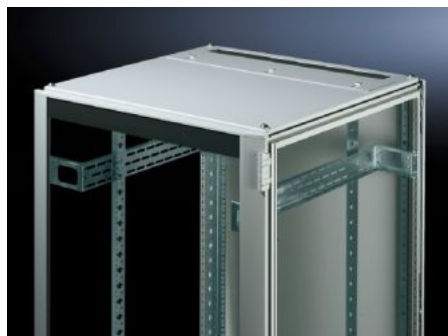

Rittal – The System.

Faster – better – everywhere.

TS 7826.685

**Střešní plech k zavedení kabelů,
dvoudílný**

Stát: 22.5.2026 (Zdroj: rittal.com/cz-cs)

ENCLOSURES

POWER DISTRIBUTION

CLIMATE CONTROL

IT INFRASTRUCTURE

SOFTWARE & SERVICES

FRIEDHELM LOH GROUP

TS 7826.685 - Střešní plech k zavedení kabelů, dvoudílný pro VX, VX IT, TS, TS IT

Dvoudílné provedení umožňuje pohodlnou pozdější instalaci tak, že se při dodatečném zavedení kabelů jednoduše sejme přední část plechu.

Funkce

| | |
|-------------------|--|
| Obj. číslo | TS 7826.685 |
| Popis výrobku | Lze zaměnit za sériovou střechu. Vybaveno posuvným úhelníkem v zadní části. Oboustranný pryžový svěrný profil k upevnění kabelových svazků. Díky symetrické konstrukci rámu se pootočením střešního plechu dá realizovat i zavedení kabelů z boční strany. Dvoudílné provedení umožňuje kdykoli pohodlnou dodatečnou instalaci kabelů. |
| Materiál | Ocelový plech |
| Barva | RAL 7035 |
| Vhodné pro | Šířka: 600 mm Hloubka: 800 mm |
| Balení | 1 ks |
| Netto hmotnost | 6,745 kg |
| Brutto hmotnost | 7,1 kg |
| Číslo celní sazby | 94039910 |
| ETIM 9 | EC000744 |
| ECLASS 8.0 | 27182405 |
| Popis výrobku | Střešní plech -TS 600x799 |