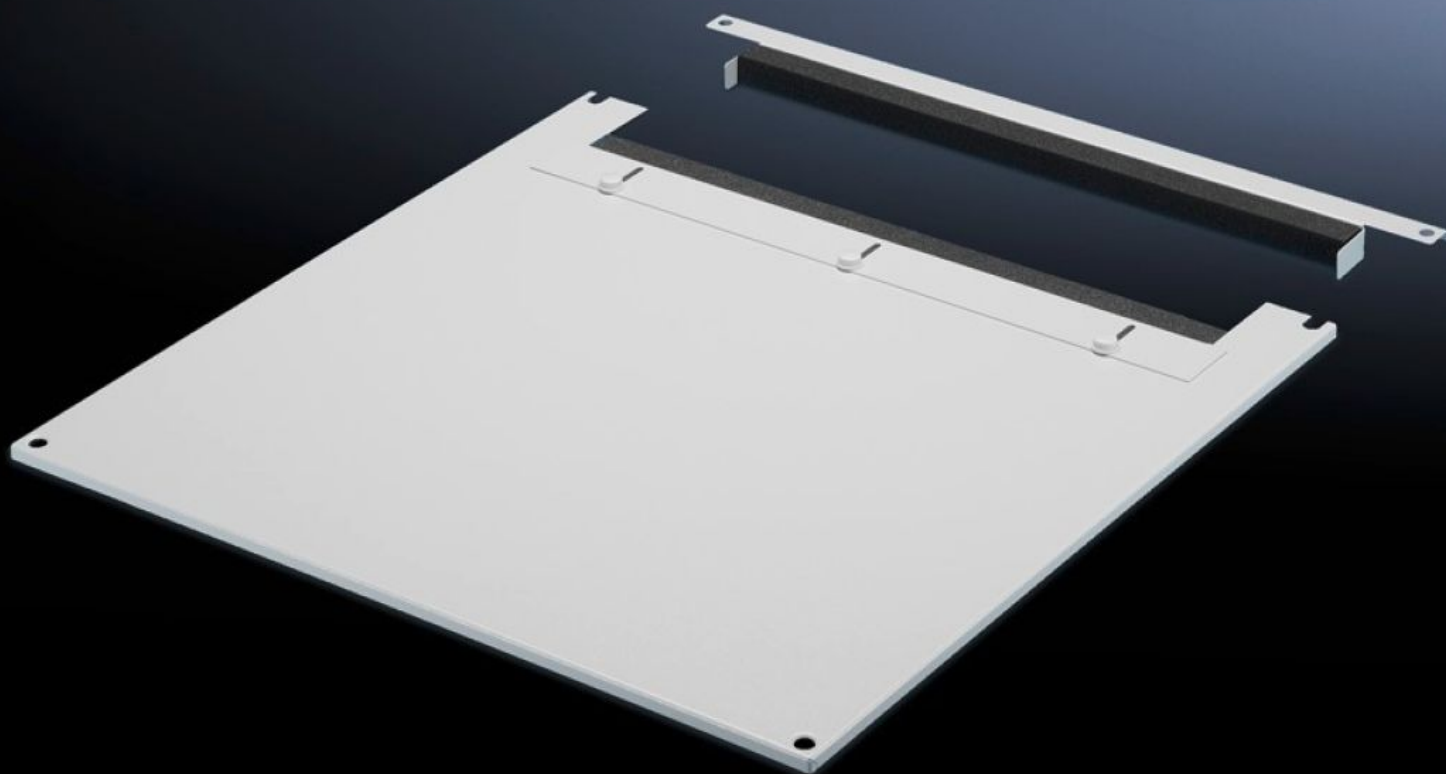

Rittal – The System.

Faster – better – everywhere.

TS 7826.805

**Střešní plech k zavedení kabelů,
dvoudílný**

Stát: 12.5.2026 (Zdroj: rittal.com/cz-cs)

ENCLOSURES

POWER DISTRIBUTION

CLIMATE CONTROL

IT INFRASTRUCTURE

SOFTWARE & SERVICES

FRIEDHELM LOH GROUP

TS 7826.805 - Střešní plech k zavedení kabelů, dvoudílný pro VX, VX IT, TS, TS IT

Dvoudílné provedení umožňuje pohodlnou pozdější instalaci tak, že se při dodatečném zavedení kabelů jednoduše sejme přední část plechu.

Funkce

Obj. číslo	TS 7826.805
Popis výrobku	Lze zaměnit za sériovou střechu. Vybaveno posuvným úhelníkem v zadní části. Oboustranný pryžový svěrný profil k upevnění kabelových svazků. Díky symetrické konstrukci rámu se pootočením střešního plechu dá realizovat i zavedení kabelů z boční strany. Dvoudílné provedení umožňuje kdykoli pohodlnou dodatečnou instalaci kabelů.
Materiál	Ocelový plech
Barva	RAL 7035
Vhodné pro	Šířka: 800 mm Hloubka: 1.000 mm
Balení	1 ks
Netto hmotnost	11,11 kg
Brutto hmotnost	11,695 kg
Číslo celní sazby	94039910
ETIM 9	EC000744
ECLASS 8.0	27182405
Popis výrobku	Střešní plech-TS 800x999