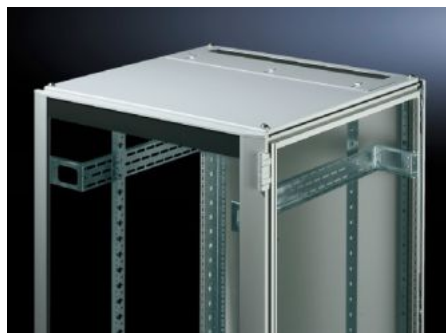

Rittal – The System.

Faster – better – everywhere.

TS 7826.805

**Střešní plech k zavedení kabelů,
dvoudílný**

Stát: 12.5.2026 (Zdroj: rittal.com/cz-cs)

ENCLOSURES

POWER DISTRIBUTION

CLIMATE CONTROL

IT INFRASTRUCTURE

SOFTWARE & SERVICES

FRIEDHELM LOH GROUP

TS 7826.805 - Střešní plech k zavedení kabelů, dvoudílný pro VX, VX IT, TS, TS IT

Dvoudílné provedení umožňuje pohodlnou pozdější instalaci tak, že se při dodatečném zavedení kabelů jednoduše sejme přední část plechu.

Funkce

Obj. číslo	TS 7826.805
Popis výrobku	Lze zaměnit za sériovou střechu. Vybaveno posuvným úhelníkem v zadní části. Oboustranný pryžový svěrný profil k upevnění kabelových svazků. Díky symetrické konstrukci rámu se pootočením střešního plechu dá realizovat i zavedení kabelů z boční strany. Dvoudílné provedení umožňuje kdykoli pohodlnou dodatečnou instalaci kabelů.
Materiál	Ocelový plech
Barva	RAL 7035
Vhodné pro	Šířka: 800 mm Hloubka: 1.000 mm
Balení	1 ks
Netto hmotnost	11,11 kg
Brutto hmotnost	11,695 kg
Číslo celní sazby	94039910
ETIM 9	EC000744
ECLASS 8.0	27182405
Popis výrobku	Střešní plech-TS 800x999