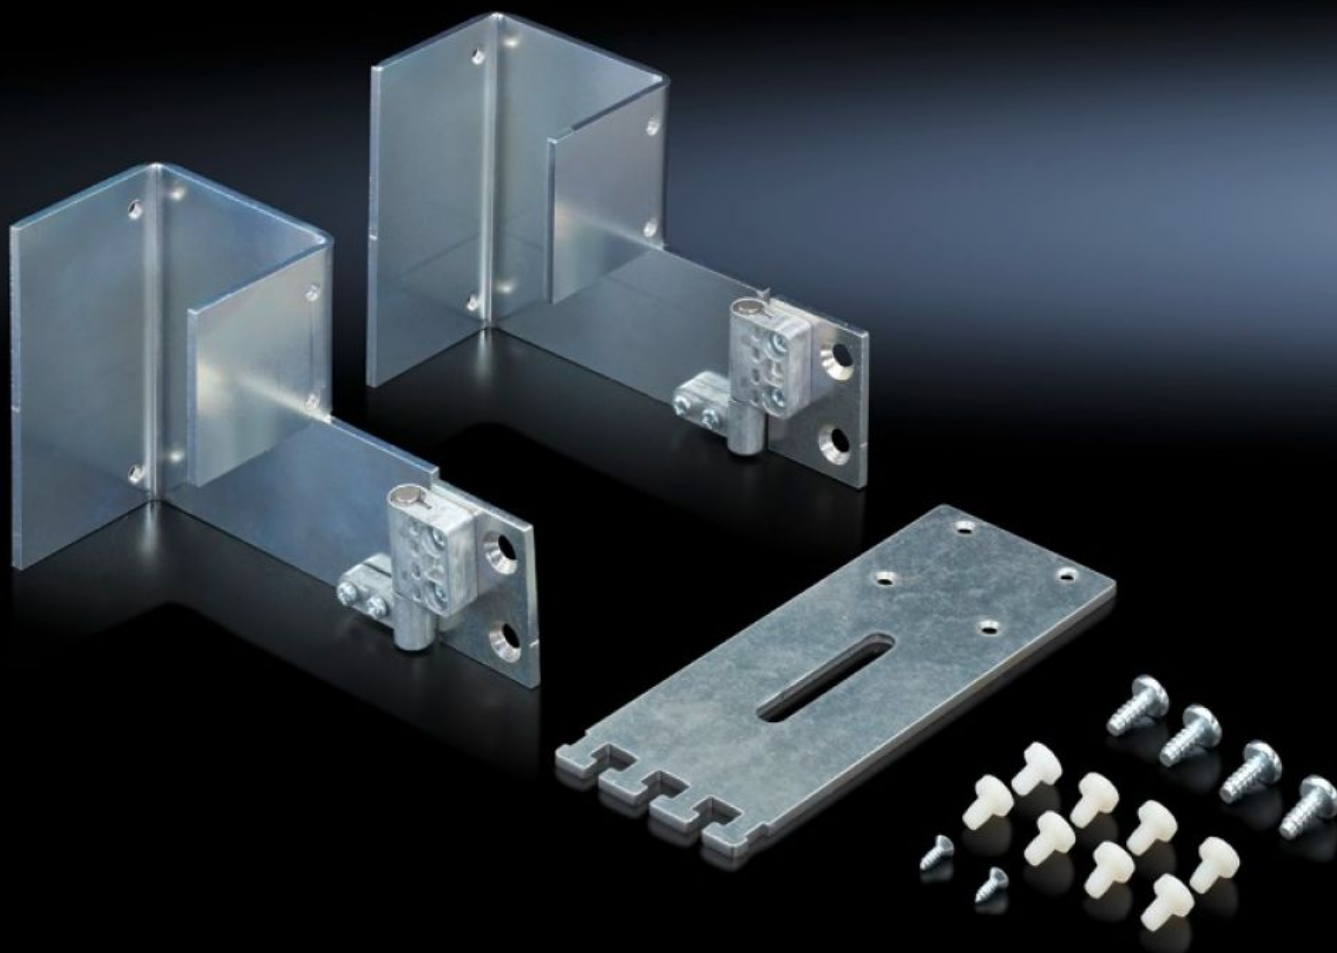

Rittal – The System.

Faster – better – everywhere.

DK 7856.023 Upevňovací sada

Stát: 6.4.2026 (Zdroj: rittal.com/cz-cs)

ENCLOSURES

POWER DISTRIBUTION

CLIMATE CONTROL

IT INFRASTRUCTURE

SOFTWARE & SERVICES

FRIEDHELM LOH GROUP