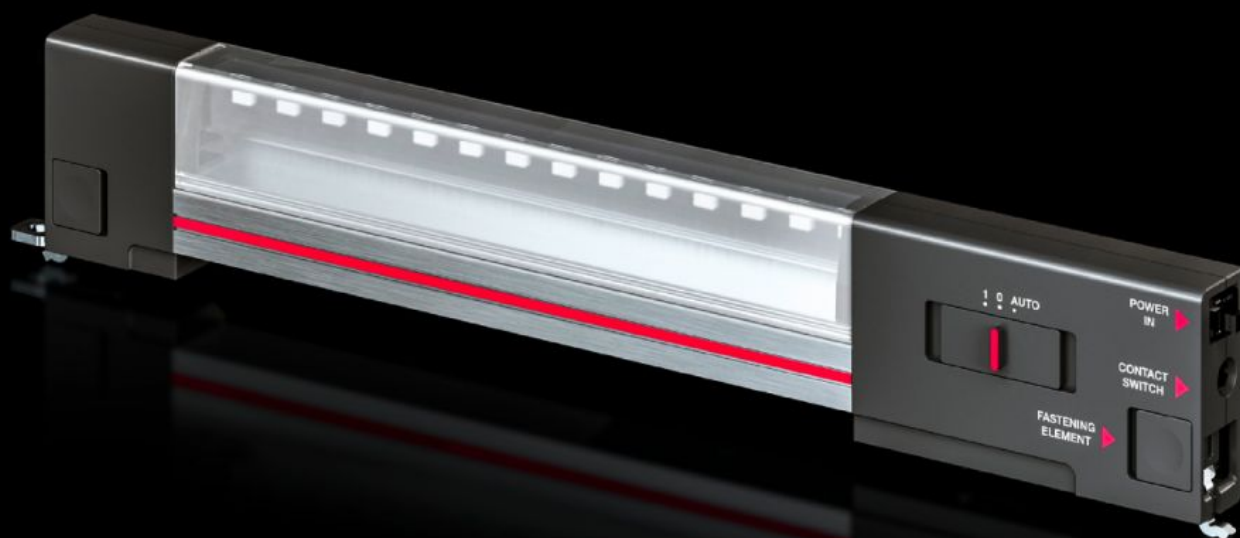

IT INFRASTRUCTURE

SOFTWARE & SERVICES

FRIEDHELM LOH GROUP

DK 7859.000 - IT systémové LED svítidlo pro IT skříňové systémy a IT skřínky

Pro dokonalé osvětlení skříňových systémů IT a skříní IT.

Funkce

Obj. číslo	DK 7859.000
Provedení	S ochrannou izolací, s interní pojistkou (T2A)
Popis výrobku	Pro perfektní osvětlení datové skříně.
Výhody	Možnost manuálního nebo automatického spínání dveřním polohovým spínačem Optimální osvětlení celé rozváděčové skříně Rychlá montáž Plug & Play Volitelná montáž pomocí západek do rastru, šroubem, nebo pomocí magnetu Okamžitě připraveno k použití díky připojovacímu kabelu se zástrčkou Upevnění bez ztráty výškových modulů
Materiál	Těleso svítidla: protlačovaný hliník Kryt svítidla: polykarbonát Zakončení svítidla: PC-ABS
Barva	Kryt: RAL 7016
Rozsah dodávky	IT systémové LED svítidlo Montážní sada magnetů Včetně upevňovacích šroubů

Funkce

Možnosti připojení	Napájení pomocí konektoru Dveřní polohový spínač
Třída ochrany	II (s ochrannou izolací)
Spínač (typ)	Integrovaný spínač zap./vyp./dveřní polohový spínač
Druh montáže svítidla	Šroubové upevnění Západky do rastru Magnetické upevnění
Možnosti montáže	Přišroubování nebo přichycení pomocí klipů přímo na profil VX IT/ VX SE TE 8000, IT skříň: s magnetickou upevňovací sadou AX, TP: s magnetickou upevňovací sadou AX: s lištou pro montáž vnitřního vybavení K provozu s eurozástrčkou podle CEE 7/16 a přístrojovou zástrčkou
Světelný tok	600 lm
Barva světla	4000 K (neutrální bílá)
Poznámka	Připojovací kabely připravené k zapojení lze použít výhradně s IT systémovým LED svítidlem Kaskádování více IT systémových LED svítidel není možné
Rozměry	Šířka: 337 mm Výška: 55 mm Hloubka: 23 mm
Rozsah provozních teplot	-20 °C...55 °C
Stupeň krytí IP dle normy IEC 60529	IP 20
Balení	1 ks
Netto hmotnost	0,38 kg
Brutto hmotnost	0,401 kg
Číslo celní sazby	94054990
ETIM 9	EC000321
ECLASS 8.0	27189241
Popis výrobku	IT systémové světlo LED pro IT Racky, 600lm, instalace na rám