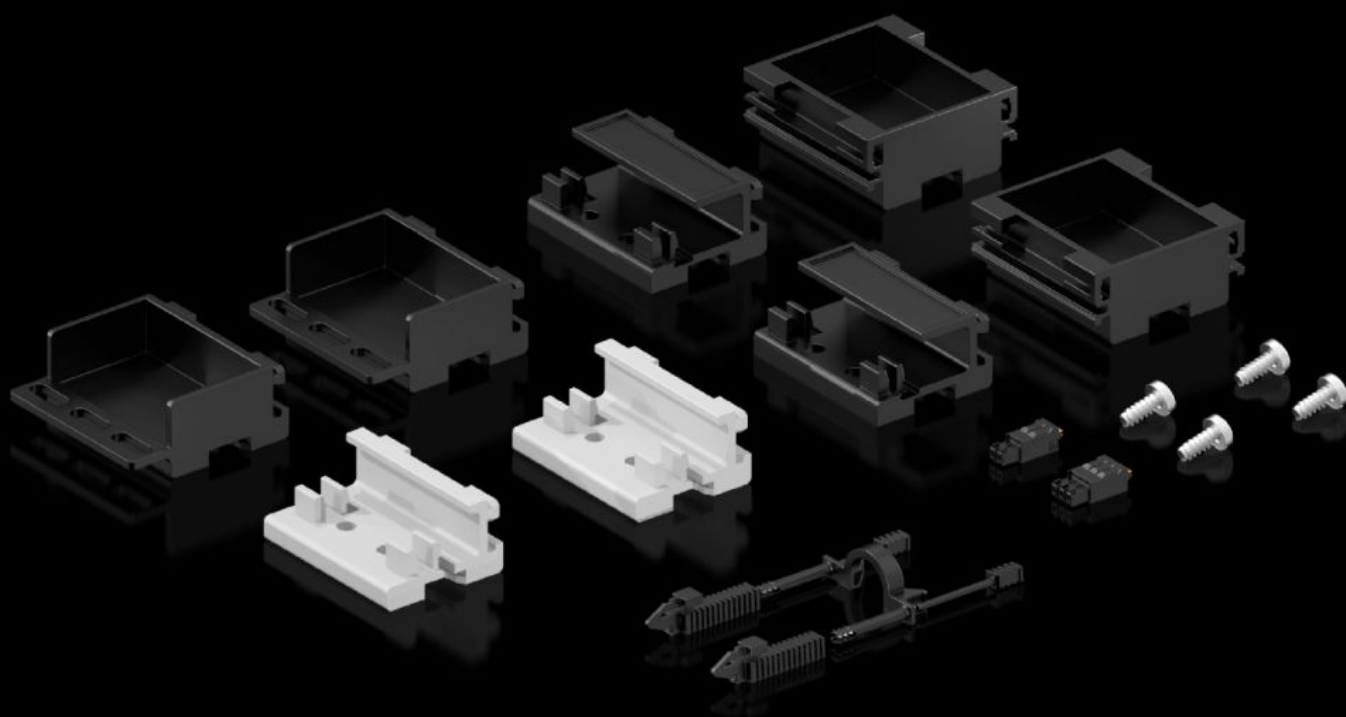

Rittal – The System.

Faster – better – everywhere.

DK 7979.001

Sáček s příslušenstvím PDU

Stát: 22.6.2026 (Zdroj: rittal.com/cz-cs)

ENCLOSURES

POWER DISTRIBUTION

CLIMATE CONTROL

IT INFRASTRUCTURE

SOFTWARE & SERVICES

FRIEDHELM LOH GROUP

DK 7979.001 - Sáček s příslušenstvím PDU

Funkce

Obj. číslo	DK 7979.001
Popis výrobku	Příslušenství je součástí dodávky PDU.
Rozsah dodávky	2 montážní úhelníky pro upevnění na 19" profilové liště standard VX IT 2 montážní úhelníky pro upevnění na 19" profilové liště dynamic VX IT 2 montážní úhelníky pro upevnění na rámové konstrukci VX IT Aretace konektoru PDU Konektor, 3žilový Konektor, 2žilový Včetně upevňovacího materiálu
Balení	1 ks
Netto hmotnost	0,224 kg
Brutto hmotnost	0,227 kg
Číslo celní sazby	83024900
ETIM 9	EC000330
ECLASS 8.0	27142604
Popis výrobku	PDU Montážní kit