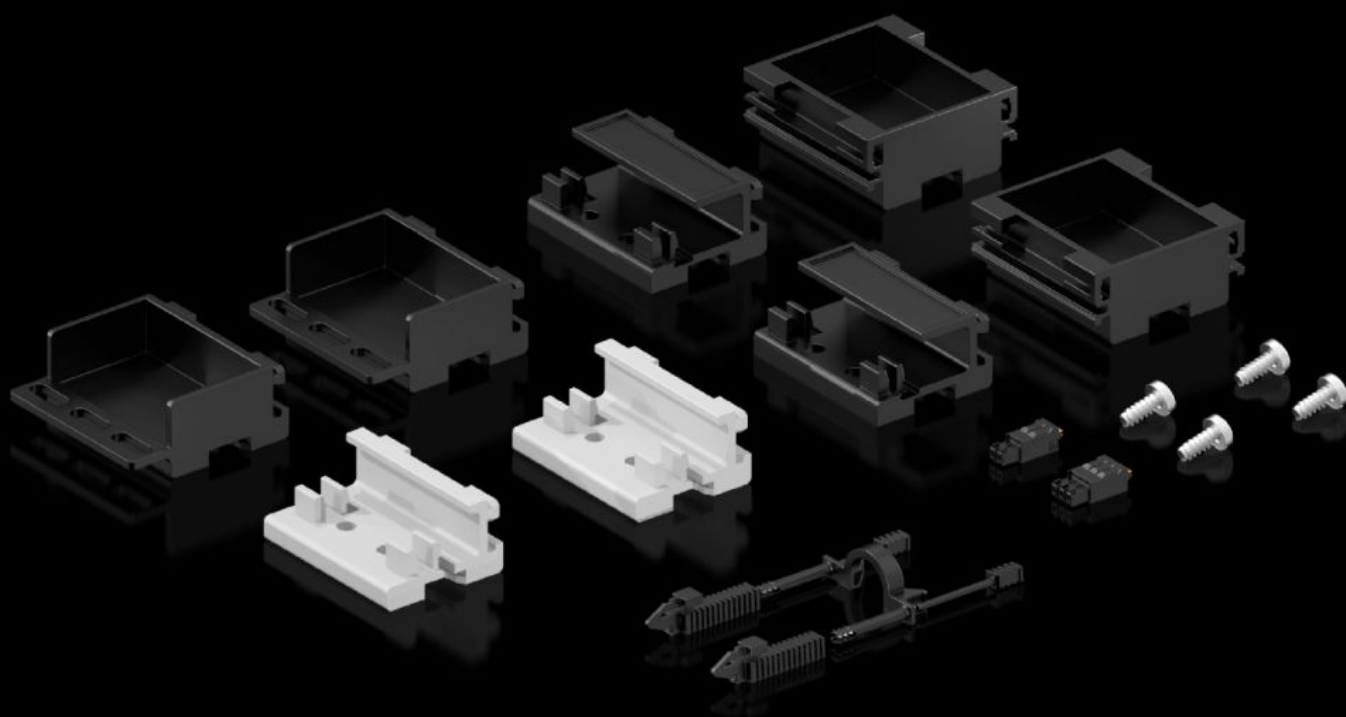

Rittal – The System.

Faster – better – everywhere.

DK 7979.001

Sáček s příslušenstvím PDU

Stát: 9.4.2026 (Zdroj: rittal.com/cz-cs)

ENCLOSURES

POWER DISTRIBUTION

CLIMATE CONTROL

IT INFRASTRUCTURE

SOFTWARE & SERVICES

FRIEDHELM LOH GROUP

DK 7979.001 - Sáček s příslušenstvím PDU

Funkce

Obj. číslo	DK 7979.001
Popis výrobku	Příslušenství je součástí dodávky PDU.
Rozsah dodávky	2 montážní úhelníky pro upevnění na 19" profilové liště standard VX IT 2 montážní úhelníky pro upevnění na 19" profilové liště dynamic VX IT 2 montážní úhelníky pro upevnění na rámové konstrukci VX IT Aretace konektoru PDU Konektor, 3žilový Konektor, 2žilový Včetně upevňovacího materiálu
Balení	1 ks
Netto hmotnost	0,224 kg
Brutto hmotnost	0,227 kg
Číslo celní sazby	83024900
ETIM 9	EC000330
ECLASS 8.0	27142604
Popis výrobku	PDU Montážní kit