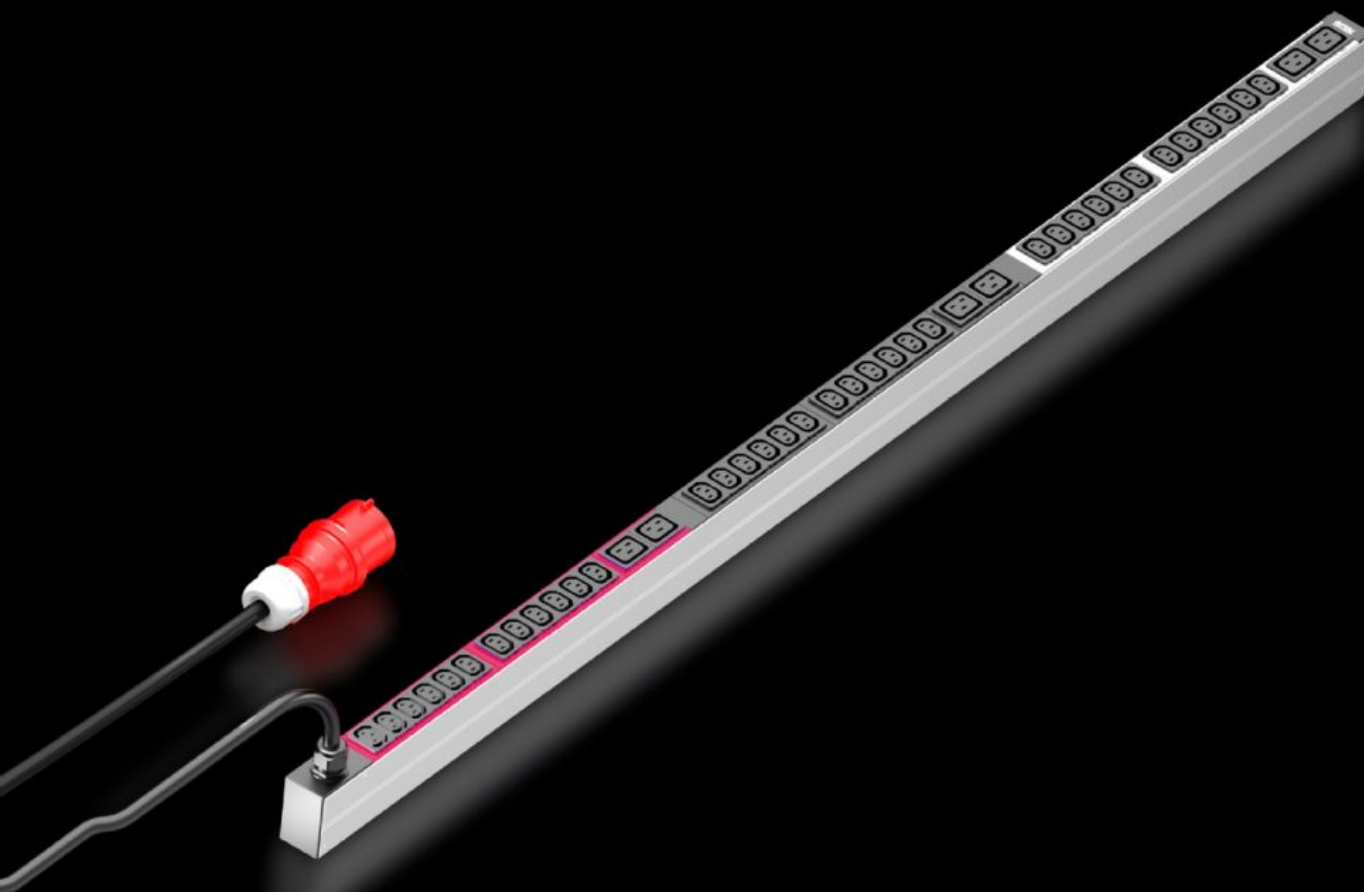

Rittal – The System.

Faster – better – everywhere.

DK 7979.140 PDU basic

Stát: 11.7.2026 (Zdroj: rittal.com/cz-cs)

ENCLOSURES

POWER DISTRIBUTION

CLIMATE CONTROL

IT INFRASTRUCTURE

SOFTWARE & SERVICES

FRIEDHELM LOH GROUP