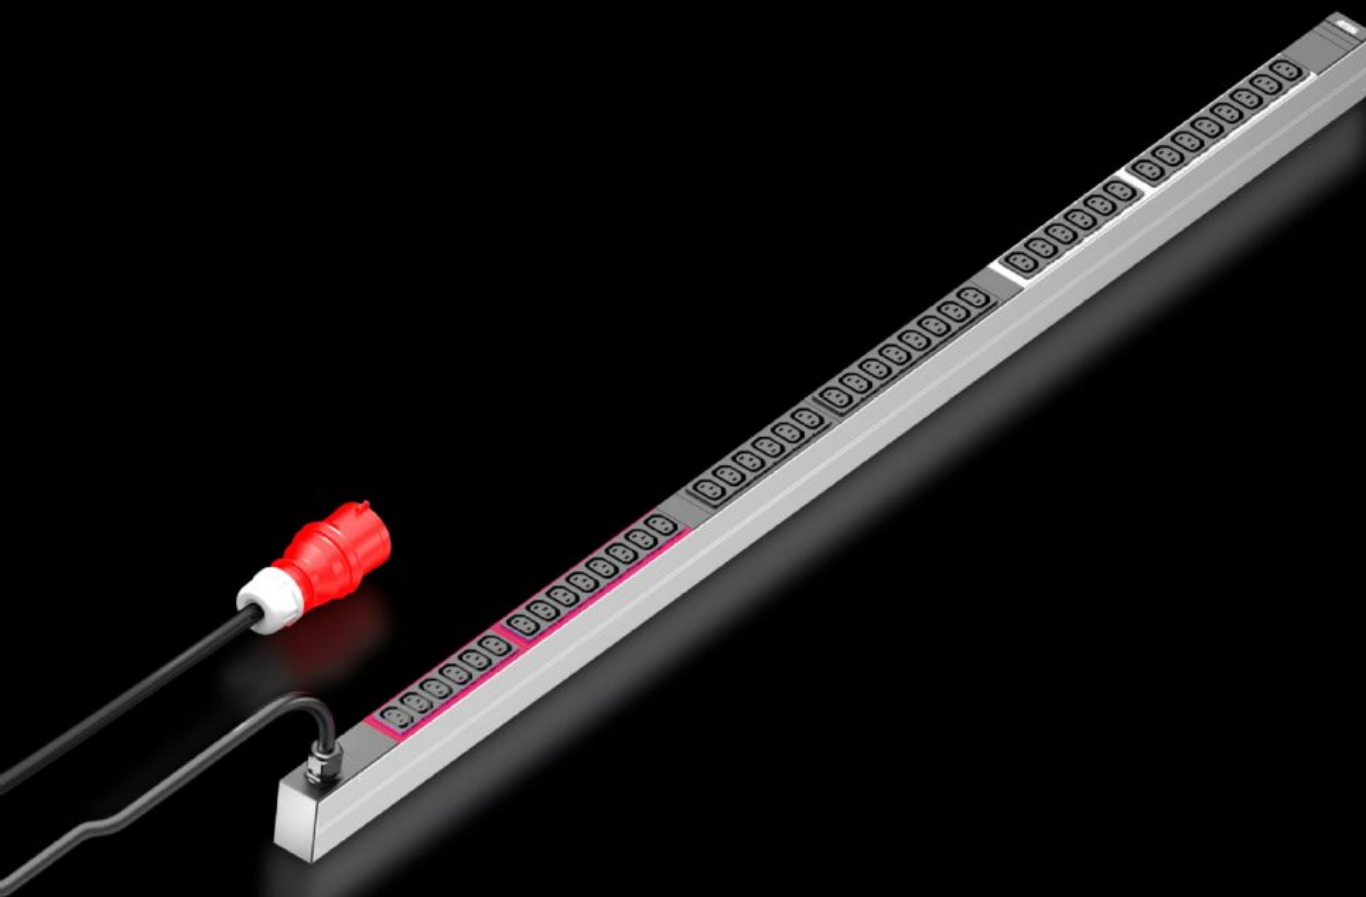

Rittal – The System.

Faster – better – everywhere.

DK 7979.142 PDU basic

Stát: 10.4.2026 (Zdroj: rittal.com/cz-cs)

ENCLOSURES

POWER DISTRIBUTION

CLIMATE CONTROL

IT INFRASTRUCTURE

SOFTWARE & SERVICES

FRIEDHELM LOH GROUP