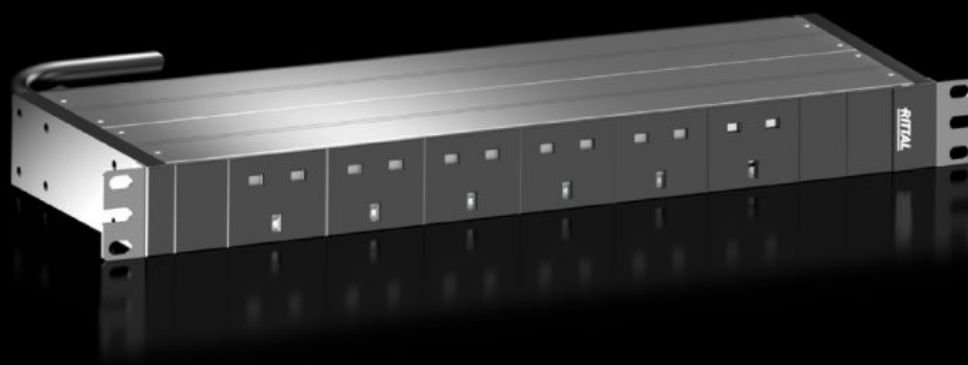

Rittal – The System.

Faster – better – everywhere.

DK 7979.801 PDU UK basic

Stát: 10.6.2026 (Zdroj: rittal.com/cz-cs)

ENCLOSURES

POWER DISTRIBUTION

CLIMATE CONTROL

IT INFRASTRUCTURE

SOFTWARE & SERVICES

FRIEDHELM LOH GROUP