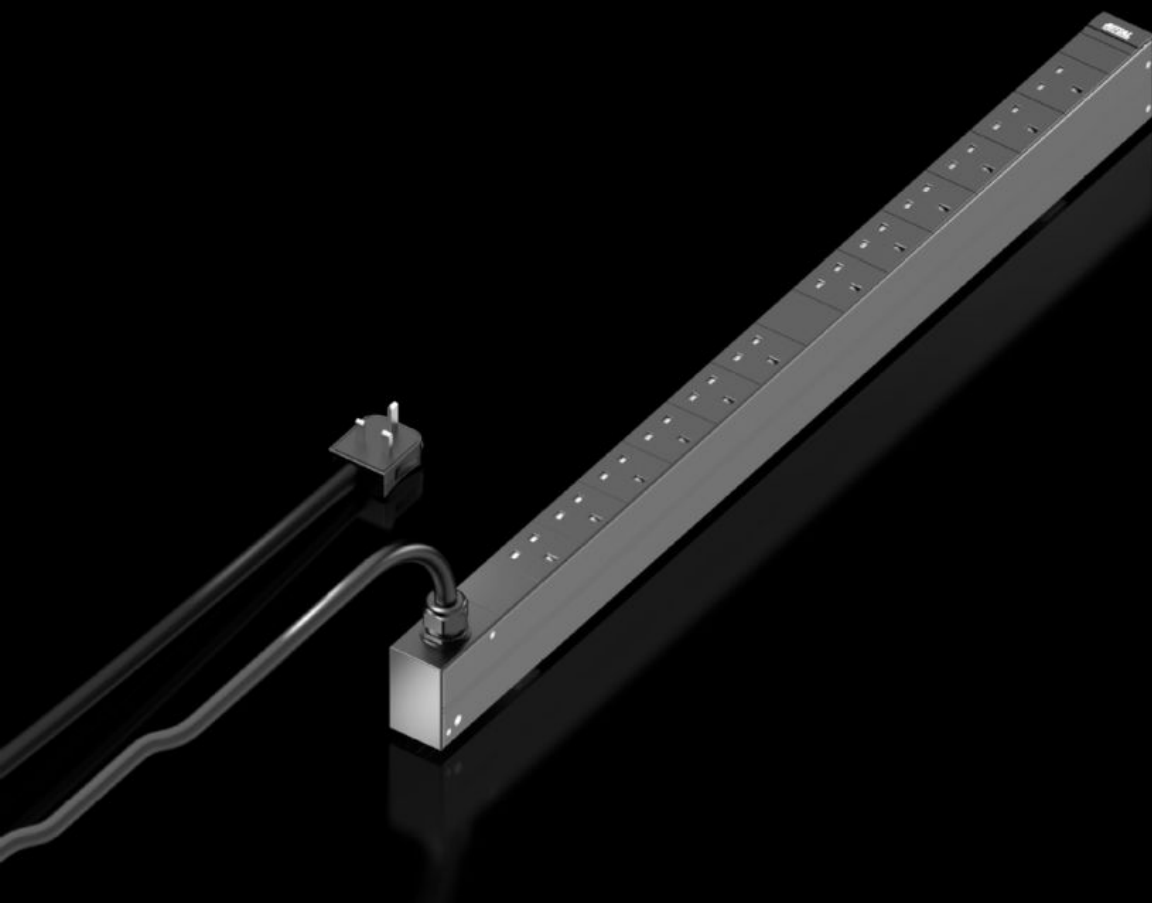

Rittal – The System.

Faster – better – everywhere.

DK 7979.812 PDU UK basic

Stát: 23.5.2026 (Zdroj: rittal.com/cz-cs)

ENCLOSURES

POWER DISTRIBUTION

CLIMATE CONTROL

IT INFRASTRUCTURE

SOFTWARE & SERVICES

FRIEDHELM LOH GROUP