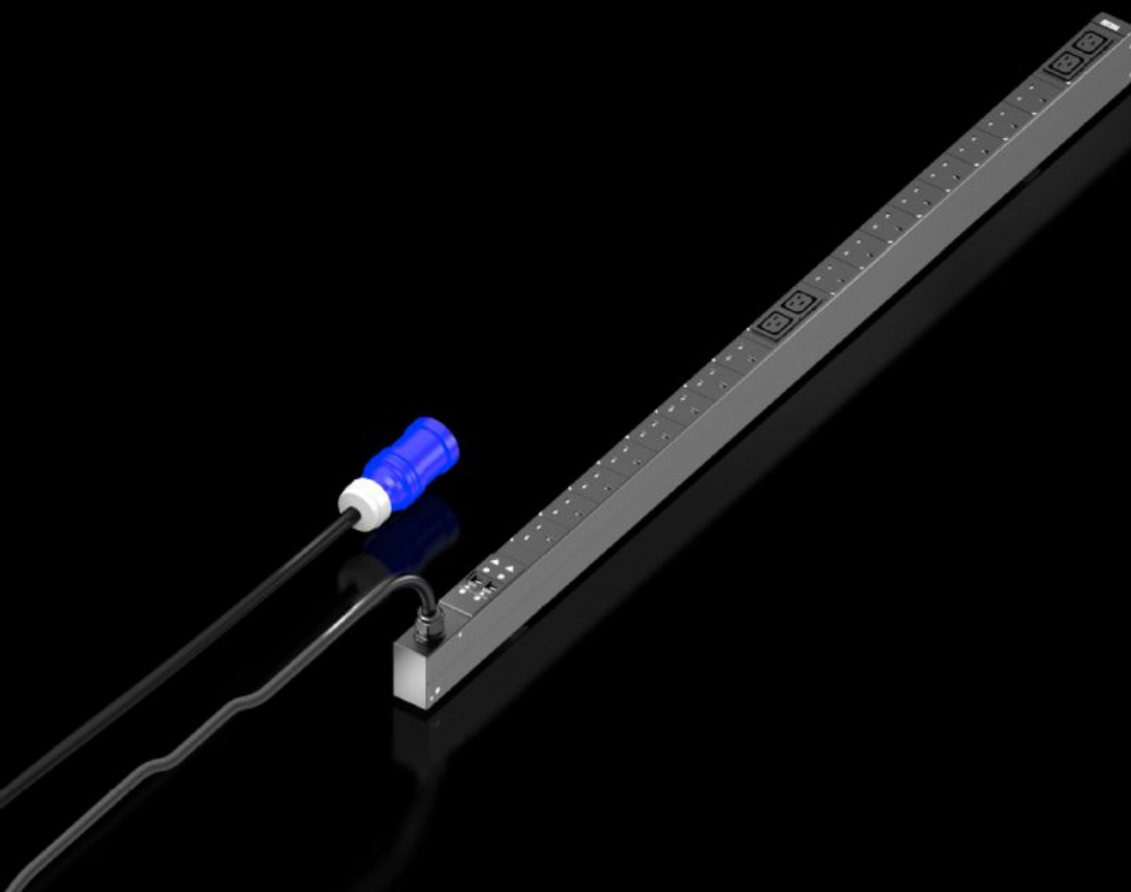

Rittal – The System.

Faster – better – everywhere.

DK 7979.815 PDU UK basic

Stát: 23.5.2026 (Zdroj: rittal.com/cz-cs)

ENCLOSURES

POWER DISTRIBUTION

CLIMATE CONTROL

IT INFRASTRUCTURE

SOFTWARE & SERVICES

FRIEDHELM LOH GROUP