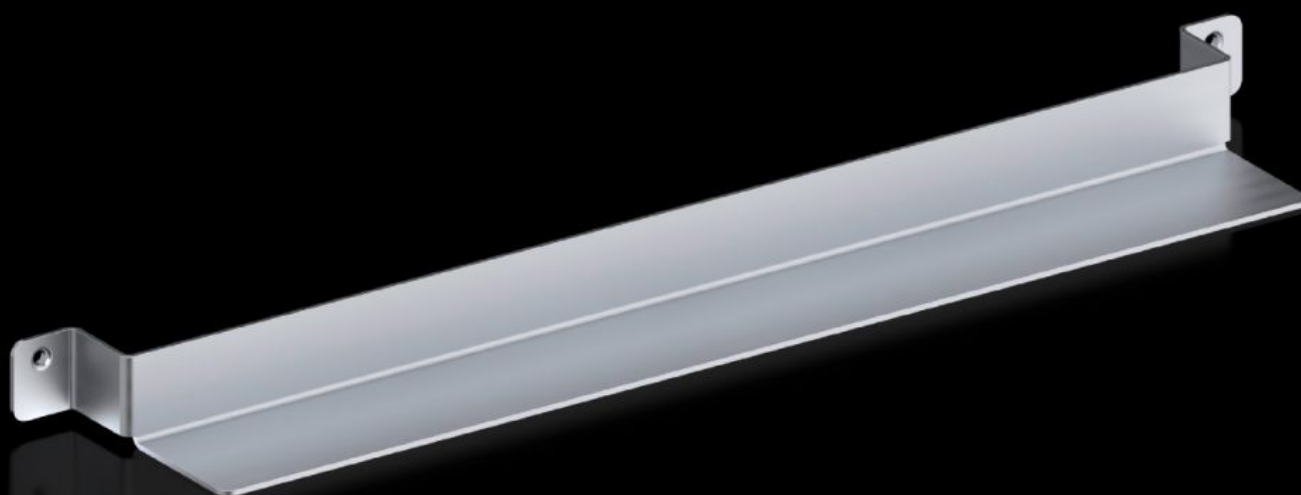

Rittal – The System.

Faster – better – everywhere.

VX 8613.161 Kluzná lišta VX

Stát: 23.5.2026 (Zdroj: rittal.com/cz-cs)

ENCLOSURES

POWER DISTRIBUTION

CLIMATE CONTROL

IT INFRASTRUCTURE

SOFTWARE & SERVICES

FRIEDHELM LOH GROUP