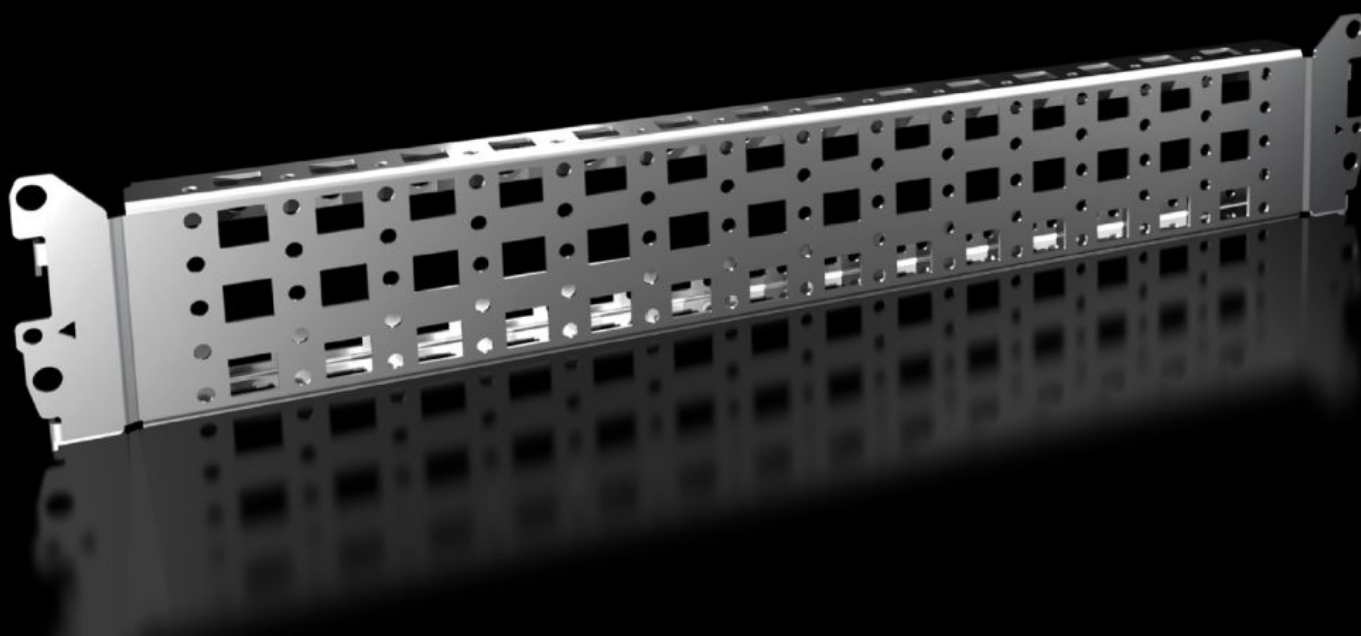

Rittal – The System.

Faster – better – everywhere.

VX 8617.120

Systemové chassis 23 x 64 mm

Stát: 4.6.2026 (Zdroj: rittal.com/cz-cs)

ENCLOSURES

POWER DISTRIBUTION

CLIMATE CONTROL

Funkce

Obj. číslo	VX 8617.120
Popis výrobku	Pro variabilní a individuální vnitřní vybavení konstrukce skříně na vnitřní montážní rovině a pro montáž v kompaktních rozváděčových skříních.
Výhody	Jednoduše zavěste do systémového děrování a přišroubujte Systémové děrování na všech čtyřech stranách Nahoře a dole s děrováním pro klecové matice pro upevnění vlastních komponentů pomocí metrických šroubů
Materiál	Ocelový plech
Povrch	Pozinkovaný
Rozsah dodávky	Včetně upevňovacího materiálu
Možnosti montáže VX	In enclosure depth 500 mm, on the inner mounting level
Možnosti montáže VX SE	In enclosure depth 500 mm, on the inner mounting level, in conjunction with adaptor rail for VX compatibility
Možnosti montáže AX	In enclosure width/height 500 mm, in conjunction with rail for interior installation AX and base configuration rail for AX

Funkce

Možnosti montáže AX z nerezové oceli	Do šířky/výšky skříně 500 mm, ve spojení s podlahovou montážní lištou
Možnosti montáže AX z plastu	In enclosure width 500 mm, in conjunction with universal bracket
Možnosti montáže CX	Ve spodním dílu pultu do hloubky skříně 500 mm
Možnosti montáže v podstavci VX	Do šířky/hloubky podstavce 600 mm při montáži na rohové díly podstavce
Vhodné pro	Typ skříně: VX VX IT VX SE AX AX z plastu Suitable for width or height or depth: 500 mm
Vhodné pro	Systém podstavce VX
Balení	4 ks
Netto hmotnost	1,6 kg
Brutto hmotnost	1,98 kg
PCF/VE (Cradle-to-Gate)	10,8
Číslo celní sazby	73269098
ETIM 9	EC002620
ECLASS 8.0	27189234
Popis výrobku	Systémové chasis, 23 x 64 mm, pro vnitřní montážní rovinu, šířka/výška/hloubka: 500 mm