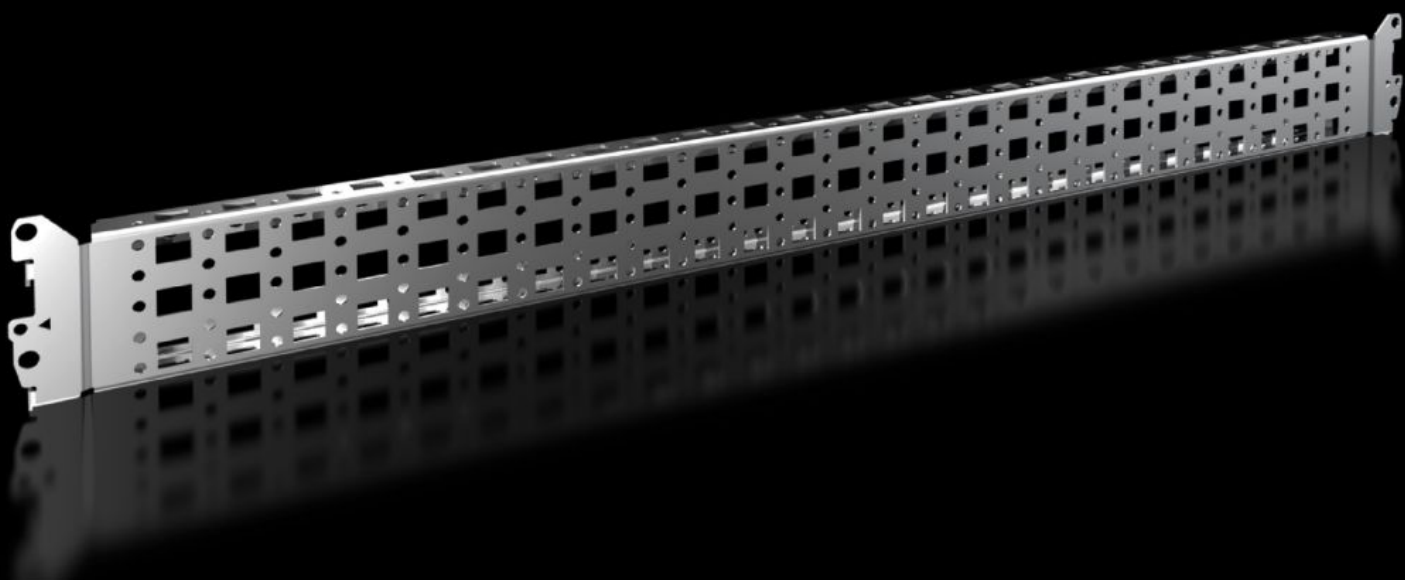

Rittal – The System.

Faster – better – everywhere.

VX 8617.140

Systemové chasis 23 x 64 mm

Stát: 8.7.2026 (Zdroj: rittal.com/cz-cs)

ENCLOSURES

POWER DISTRIBUTION

CLIMATE CONTROL

Funkce

Obj. číslo	VX 8617.140
Popis výrobku	Pro variabilní a individuální vnitřní vybavení konstrukce skříně na vnitřní montážní rovině a pro montáž v kompaktních rozváděčových skříních.
Výhody	Jednoduše zavěste do systémového děrování a přišroubujte Systémové děrování na všech čtyřech stranách Nahoře a dole s děrováním pro klecové matice pro upevnění vlastních komponentů pomocí metrických šroubů
Materiál	Ocelový plech
Povrch	Pozinkovaný
Rozsah dodávky	Včetně upevňovacího materiálu
Možnosti montáže VX	Ve skříně šířky/hloubky 800 mm, na vnitřní montážní rovině
Možnosti montáže VX SE	In enclosure width 800 mm, on the inner mounting level, in conjunction with adaptor rail for VX compatibility
Možnosti montáže AX	In enclosure width/height 800 mm, in conjunction with rail for interior installation AX and base configuration rail for AX

Funkce

Možnosti montáže AX z nerezové oceli	Do šířky skříně 800 mm, ve spojení s podlahovou montážní lištou
Možnosti montáže AX z plastu	In enclosure width 800 mm, in conjunction with universal bracket
Možnosti montáže PC	In enclosure width 800 mm, in conjunction with adaptor rail for VX compatibility
Možnosti montáže v podstavci VX	Do šířky/hloubky podstavce 800 mm na krytech podstavce, ve spojení s montážním úhelníkem podstavce
Vhodné pro	Typ skříně: VX VX IT VX SE PC AX AX z plastu Suitable for width or height or depth: 800 mm
Vhodné pro	Systém podstavce VX
Balení	4 ks
Netto hmotnost	3,16 kg
Brutto hmotnost	3,376 kg
PCF/VE (Cradle-to-Gate)	17,61
Číslo celní sazby	73269098
ETIM 9	EC002620
ECLASS 8.0	27189234
Popis výrobku	Systémové chassis, 23 x 64 mm, pro vnitřní montážní rovinu, šířka/výška/hloubka: 800 mm