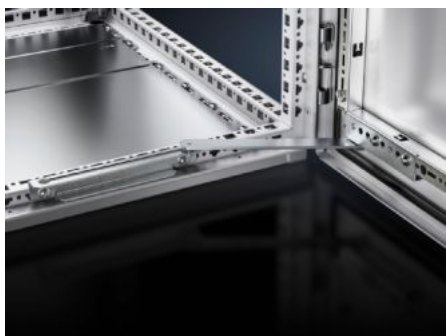

SOFTWARE & SERVICES

FRIEDHELM LOH GROUP

VX 8618.430 - Aretace dveří pro VX

Pro zajištění otevřených dveří. Lze namontovat bez mechanické úpravy na skříň.

Funkce

Obj. číslo	VX 8618.430
Popis výrobku	Pro zajištění otevřených dveří. Lze namontovat bez mechanické úpravy na skříň.
Rozsah dodávky	Včetně upevňovacího materiálu
Montážní poloha	dole
Vhodné pro typ skříně	VX
Balení	1 ks
Netto hmotnost	0,325 kg
Brutto hmotnost	0,327 kg
Číslo celní sazby	83024900
ETIM 9	EC002626
ETIM 8	EC002626
ECLASS 8.0	27189266
Popis výrobku	Aretace dveří VX