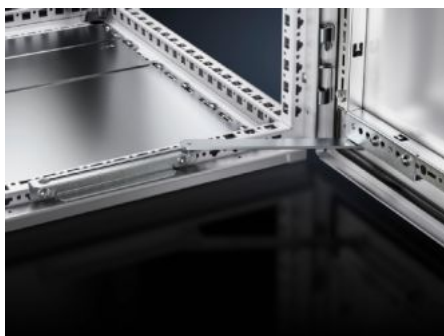

# VX 8618.430 - Aretace dveří pro VX

Pro zajištění otevřených dveří. Lze namontovat bez mechanické úpravy na skříň.

## Funkce

Obj. číslo	VX 8618.430
Popis výrobku	Pro zajištění otevřených dveří. Lze namontovat bez mechanické úpravy na skříň.
Rozsah dodávky	Včetně upevňovacího materiálu
Montážní poloha	dole
Vhodné pro typ skříně	VX
Balení	1 ks
Netto hmotnost	0,325 kg
Brutto hmotnost	0,327 kg
Číslo celní sazby	83024900
ETIM 9	EC002626
ETIM 8	EC002626
ECLASS 8.0	27189266
Popis výrobku	Aretace dveří VX