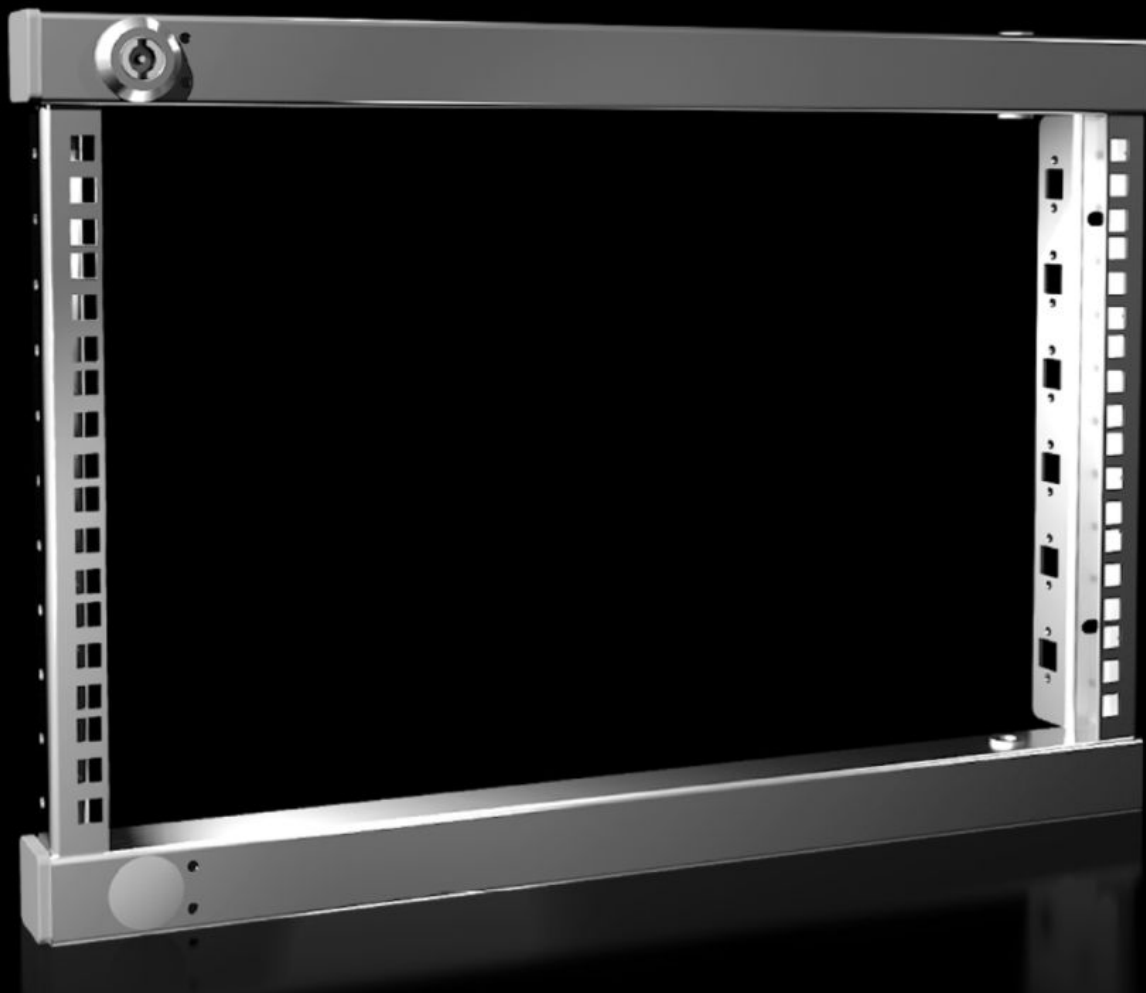

Rittal – The System.

Faster – better – everywhere.

VX 8619.510 Otočný rám, malý

Stát: 22.5.2026 (Zdroj: rittal.com/cz-cs)

ENCLOSURES

POWER DISTRIBUTION

CLIMATE CONTROL

IT INFRASTRUCTURE

SOFTWARE & SERVICES

FRIEDHELM LOH GROUP

VX 8619.510 - Otočný rám, malý pro VX, VX SE, AX o šířce skříně 600 mm a 800 mm

Pro montáž vestavných komponent 482,6 mm (19").

Funkce

Obj. číslo	VX 8619.510
Popis výrobku	Pro montáž vestavných komponent 482,6 mm (19").
Materiál	Ocelový plech
Povrch	Pozinkovaný
Rozsah dodávky	2 závěsy 130° Včetně otočného uzávěru s uzavírací vložkou typu Doppelbart Materiál pro upevnění na montážní sadu
Poznámka	K zajištění otevřeného otočného rámu je zapotřebí aretace otočného rámu. Podle montážní situace je třeba použít systémové chasis 23 x 64 mm. Ve skříni VX SE na rámový profil skříně ve spojení s adaptérovou lištou VX Další možnosti rozšíření viz „Technika v detailu“
Poznámka k obj. č.	Pro montáž do AX je navíc vyžadována montážní sada AX.
Vhodné pro	Typ skříně: VX VX SE AX Šířka: = 600 mm = 800 mm Výška: ≥ 600 mm

Funkce

Vhodné pro typ skříně	VX VX SE
Výškové moduly	6 U
Vhodné pro typ skříně	VX VX SE AX
Balení	1 ks
Netto hmotnost	2,861 kg
Brutto hmotnost	3,084 kg
Číslo celní sazby	94039910
ETIM 9	EC002620
ECLASS 8.0	27189261
Popis výrobku	VX Otočný rám, malý, pro Š: 600/800 mm, 6 U